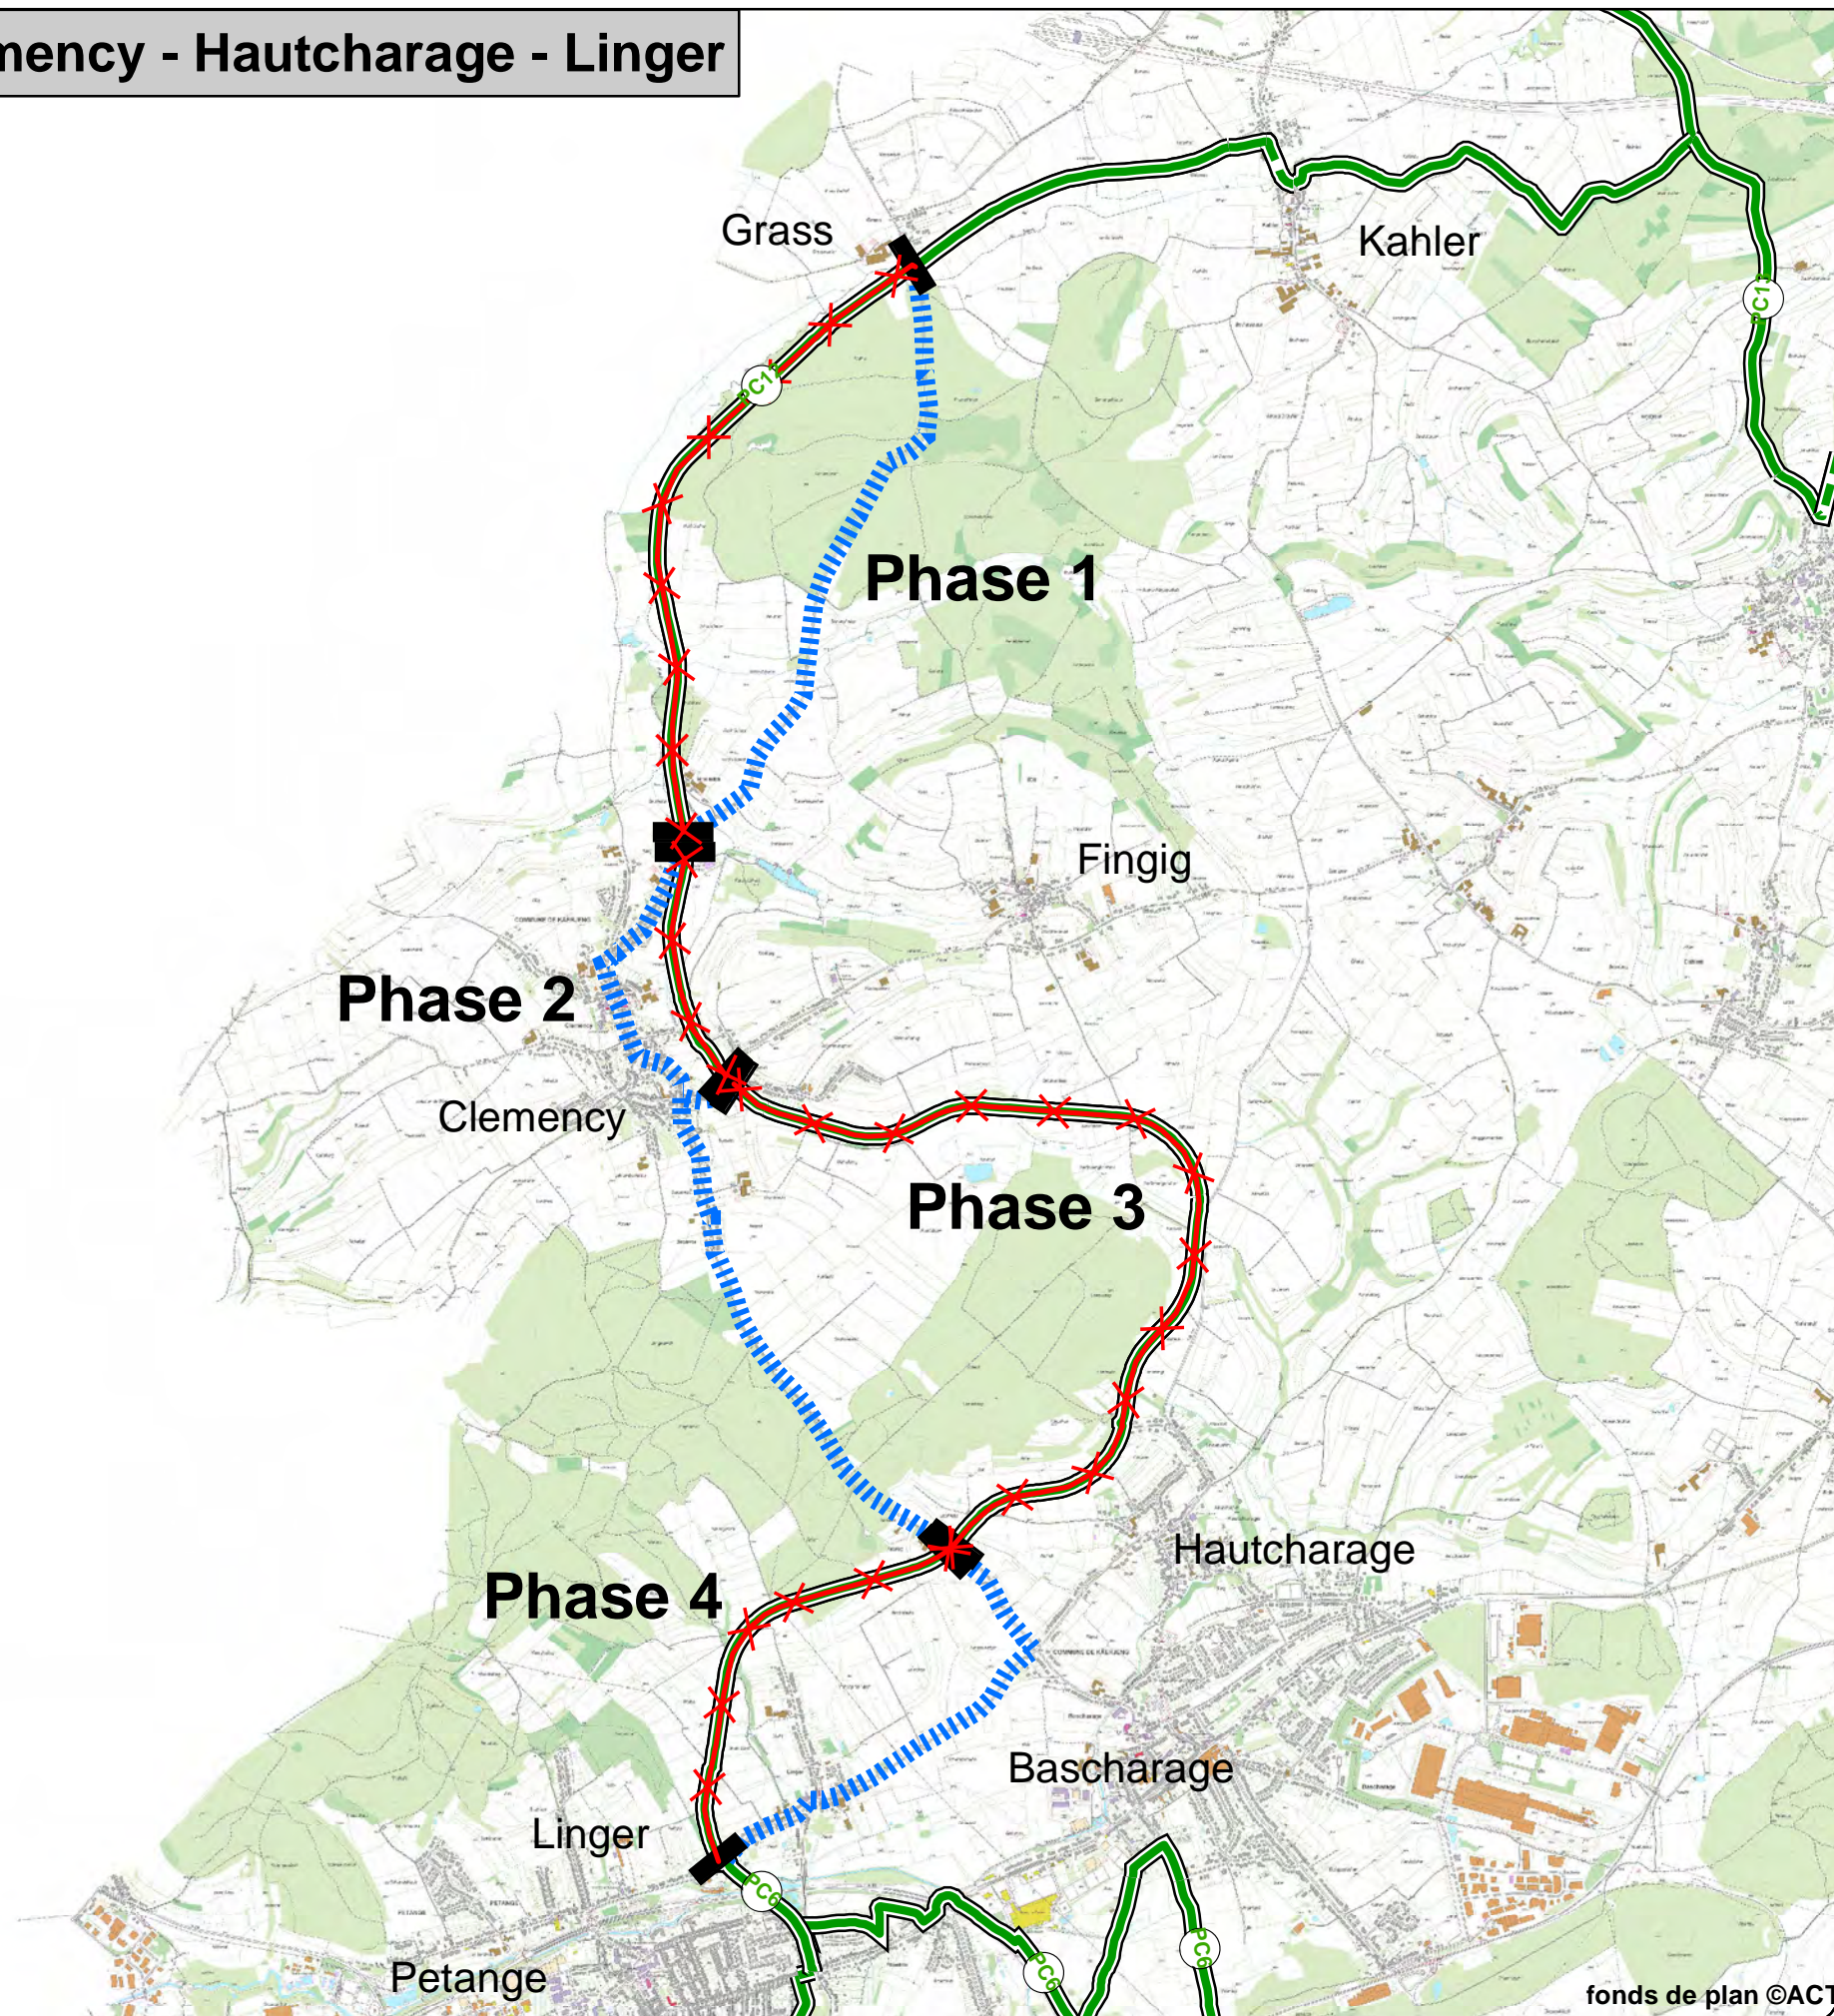

PC 12: Grass - Clemency - Hautcharage - Linger

Légende

- Assise réservée (sécurisé)
- Trafic mixte sur voirie principale (Non-sécurisé)

Déviation

- Assise sécurisée
- Trafic mixte sur voirie principale
- Mesures de sécurisation
- Tronçon barré

Signalisation de la déviation

- Route barrée
- Signalisation directionnelle dans les deux sens
- Signaux d'avertissement

Information barrage

Demandeur

Commune de Bascharage

Autorisation(s)

Permission de voirie N° /