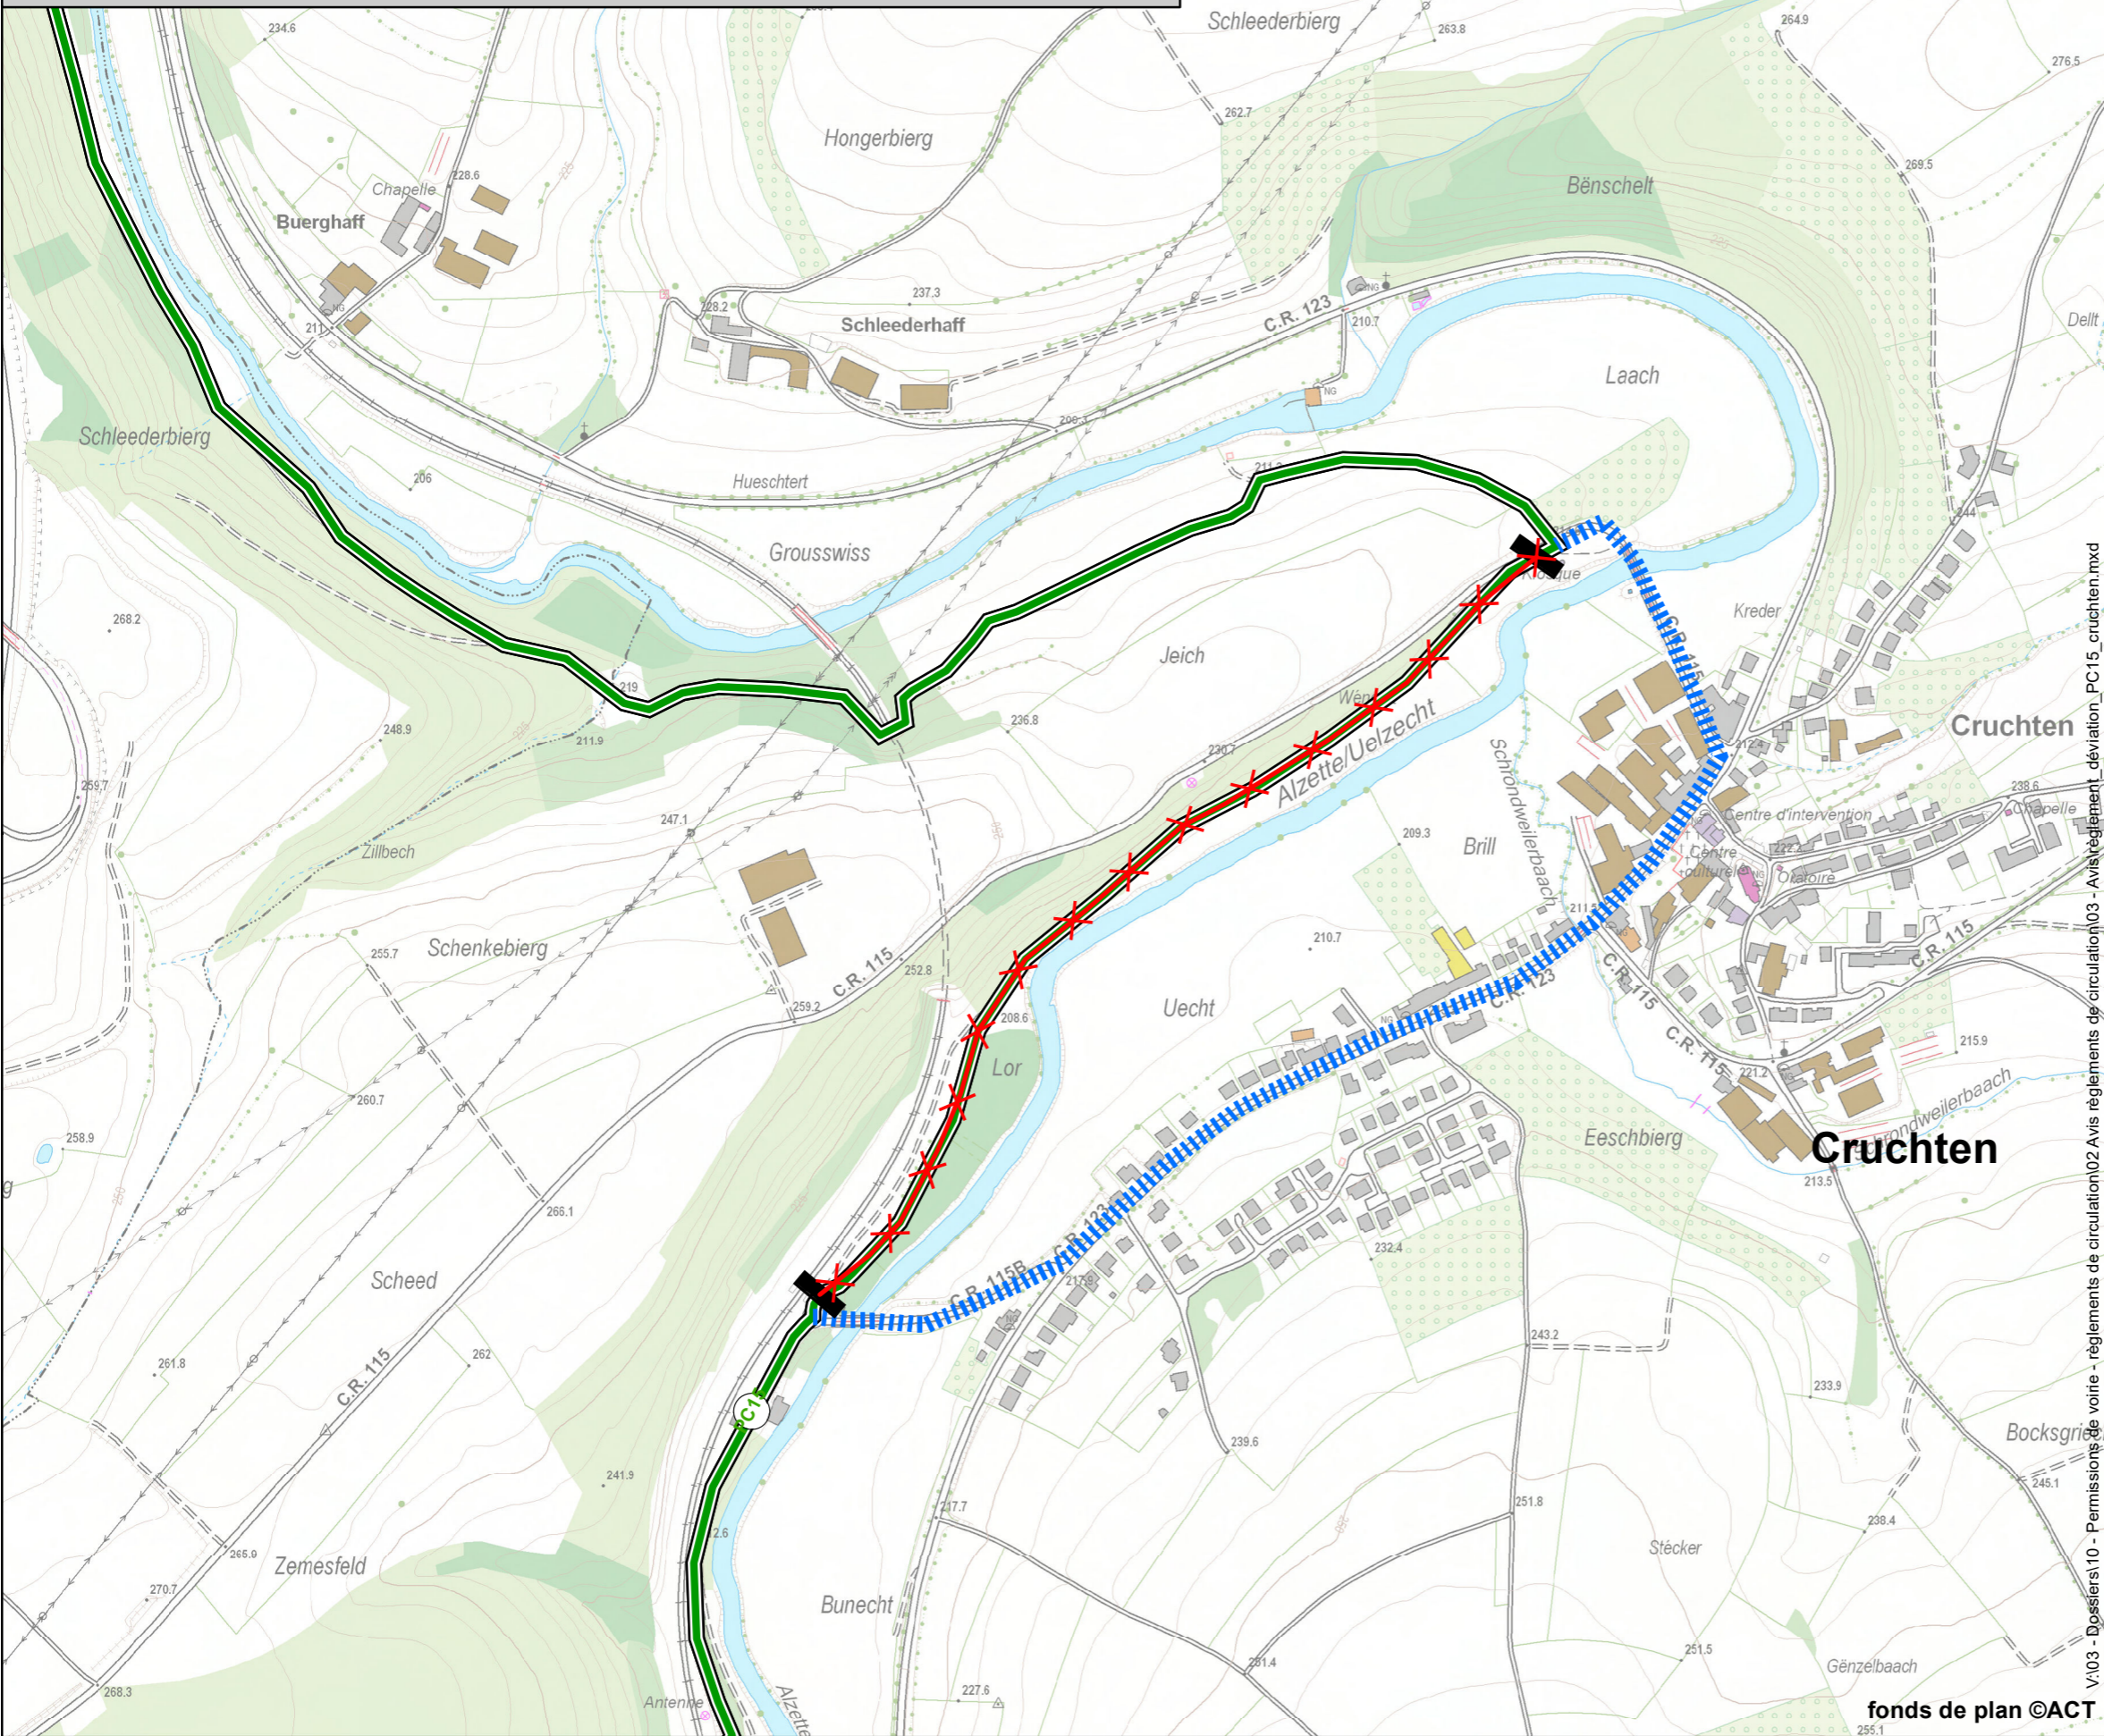

# PC 15: barrée du 13 juni 2018 pour +/- une semaine

## Légende

- Assise réservée (sécurisé)
- Trafic mixte sur voirie principale (Non-sécurisé)
- Tronçon barré

### Déviation

- Assise sécurisée
- Trafic mixte sur voirie principale
- Mesures de sécurisation

### Signalisation de la déviation

- Route barrée
- Signalisation directionnelle dans les deux sens
- Signaux d'avertissement