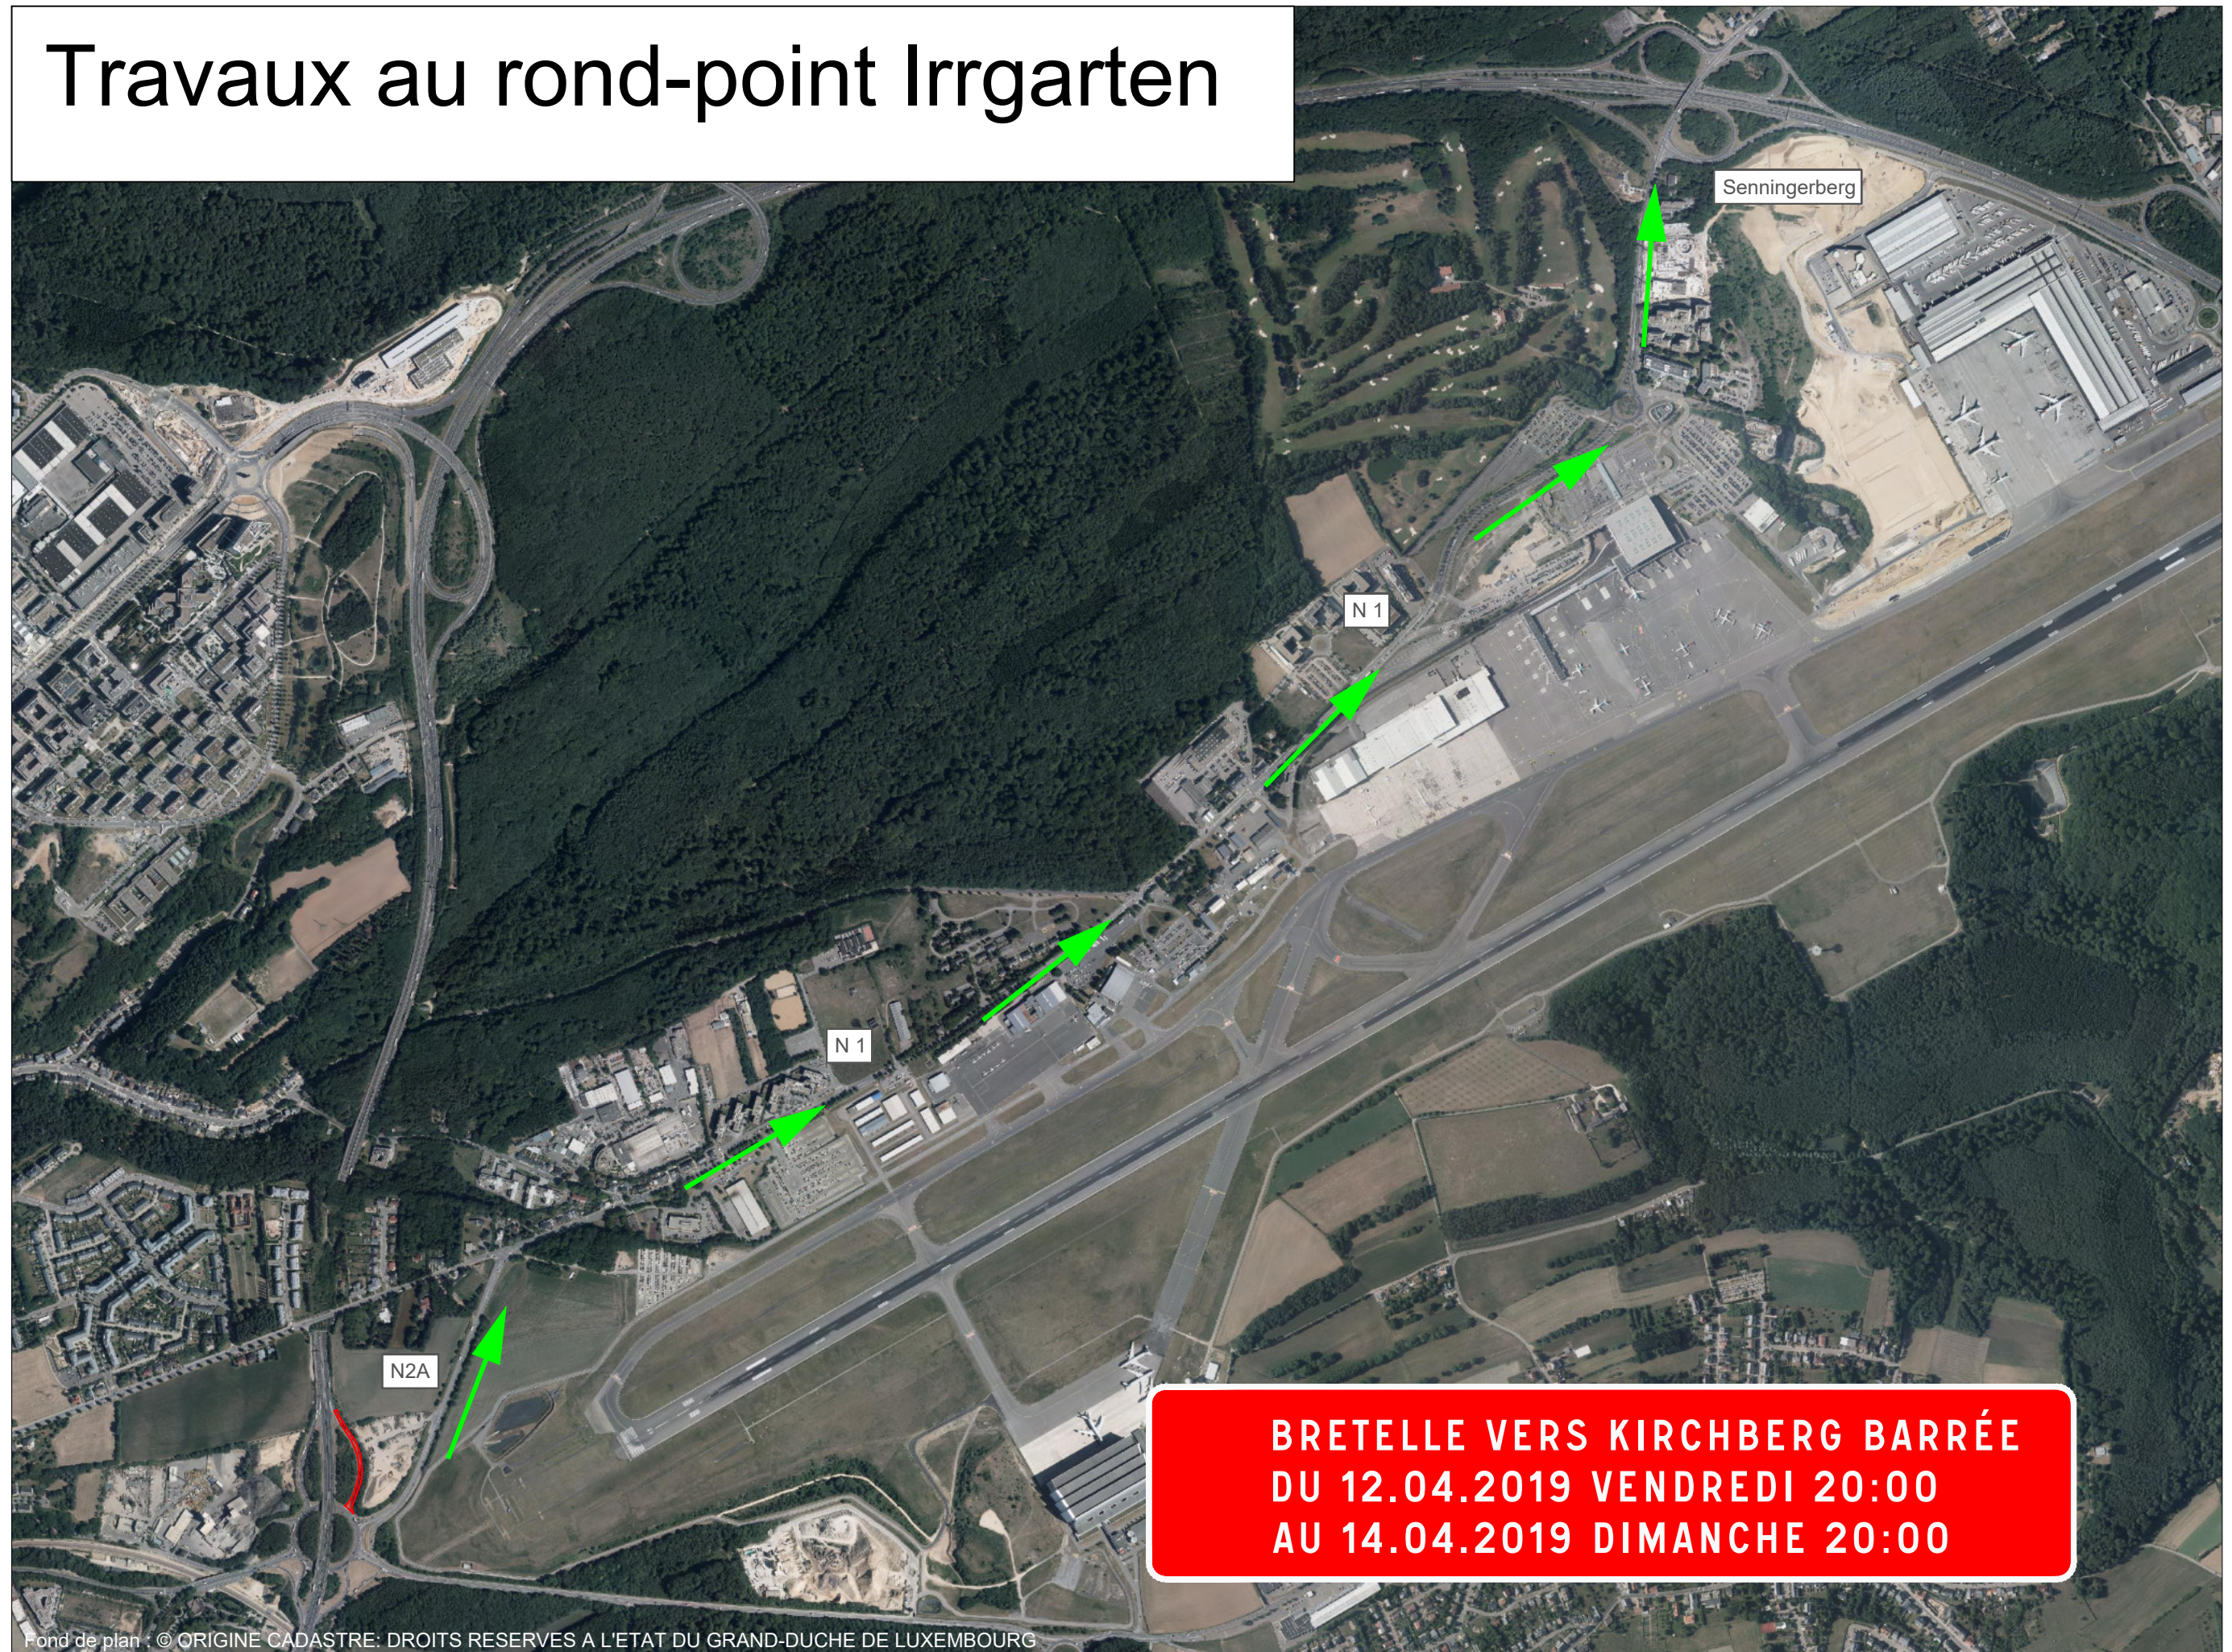

# Travaux au rond-point Irrgarten

**BRETELLE VERS KIRCHBERG BARRÉE  
DU 12.04.2019 VENDREDI 20:00  
AU 14.04.2019 DIMANCHE 20:00**