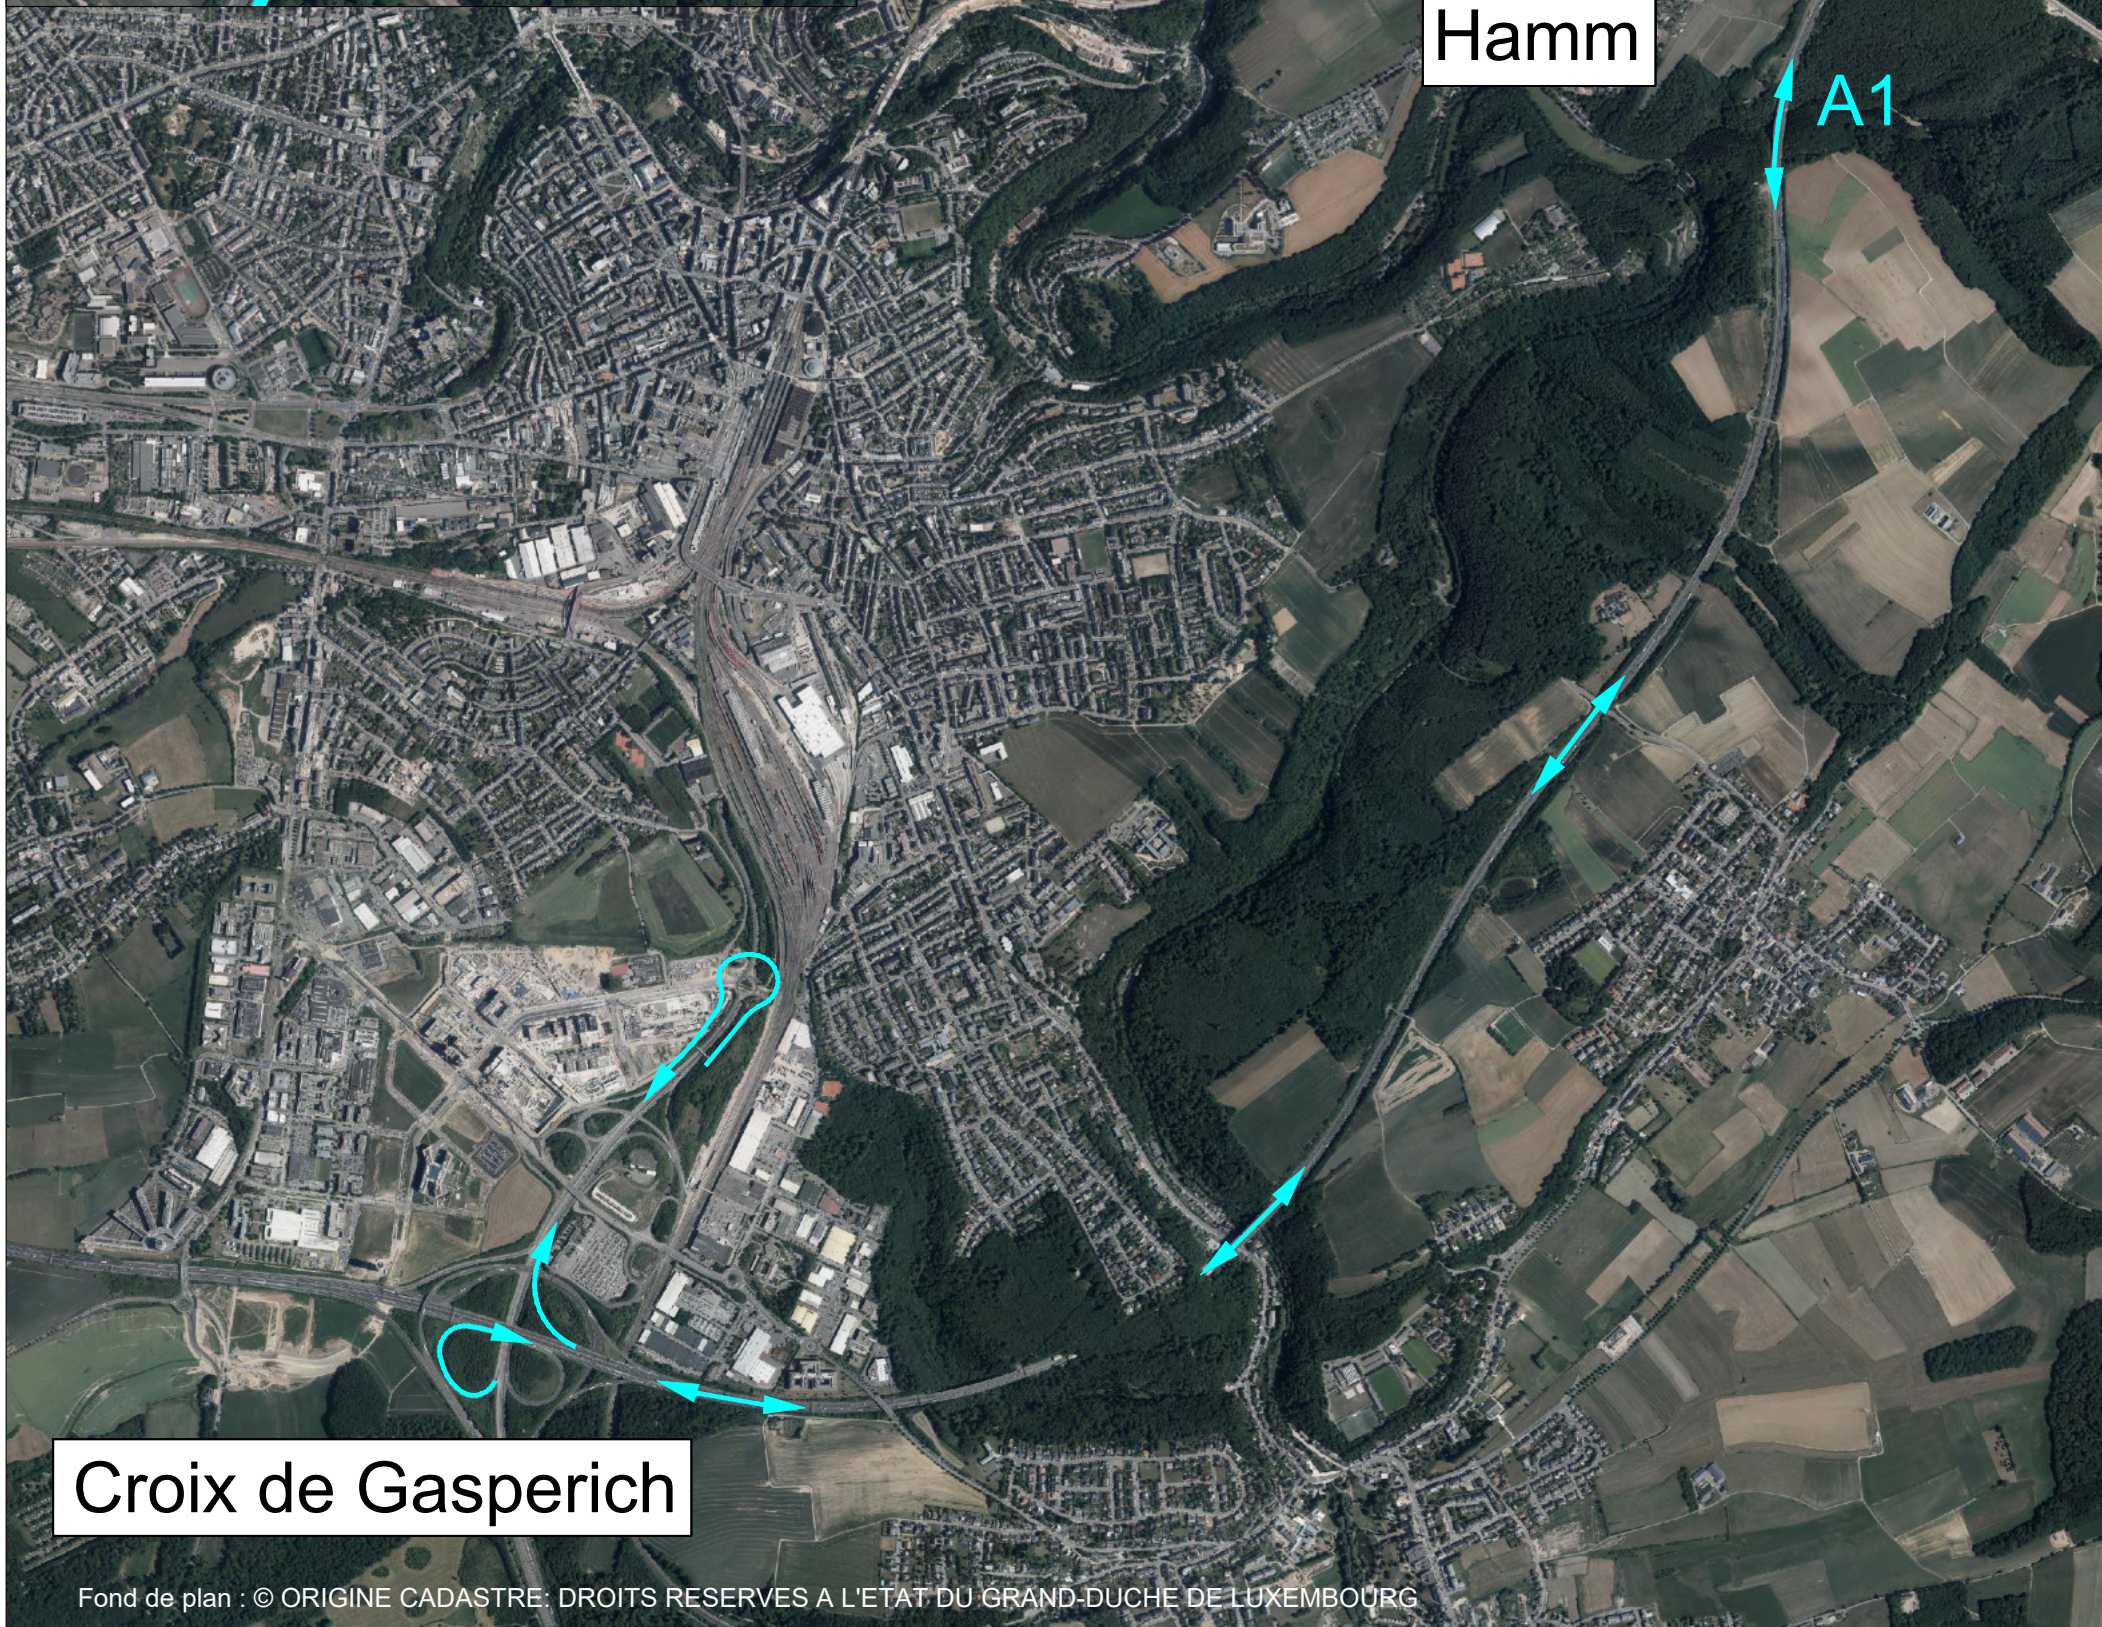

Chantier sur l'échangeur Hamm (Irrgarten)

Mercredi 20/11 20h00 au Jeudi 21/11 06h00

Croix de Gasperich