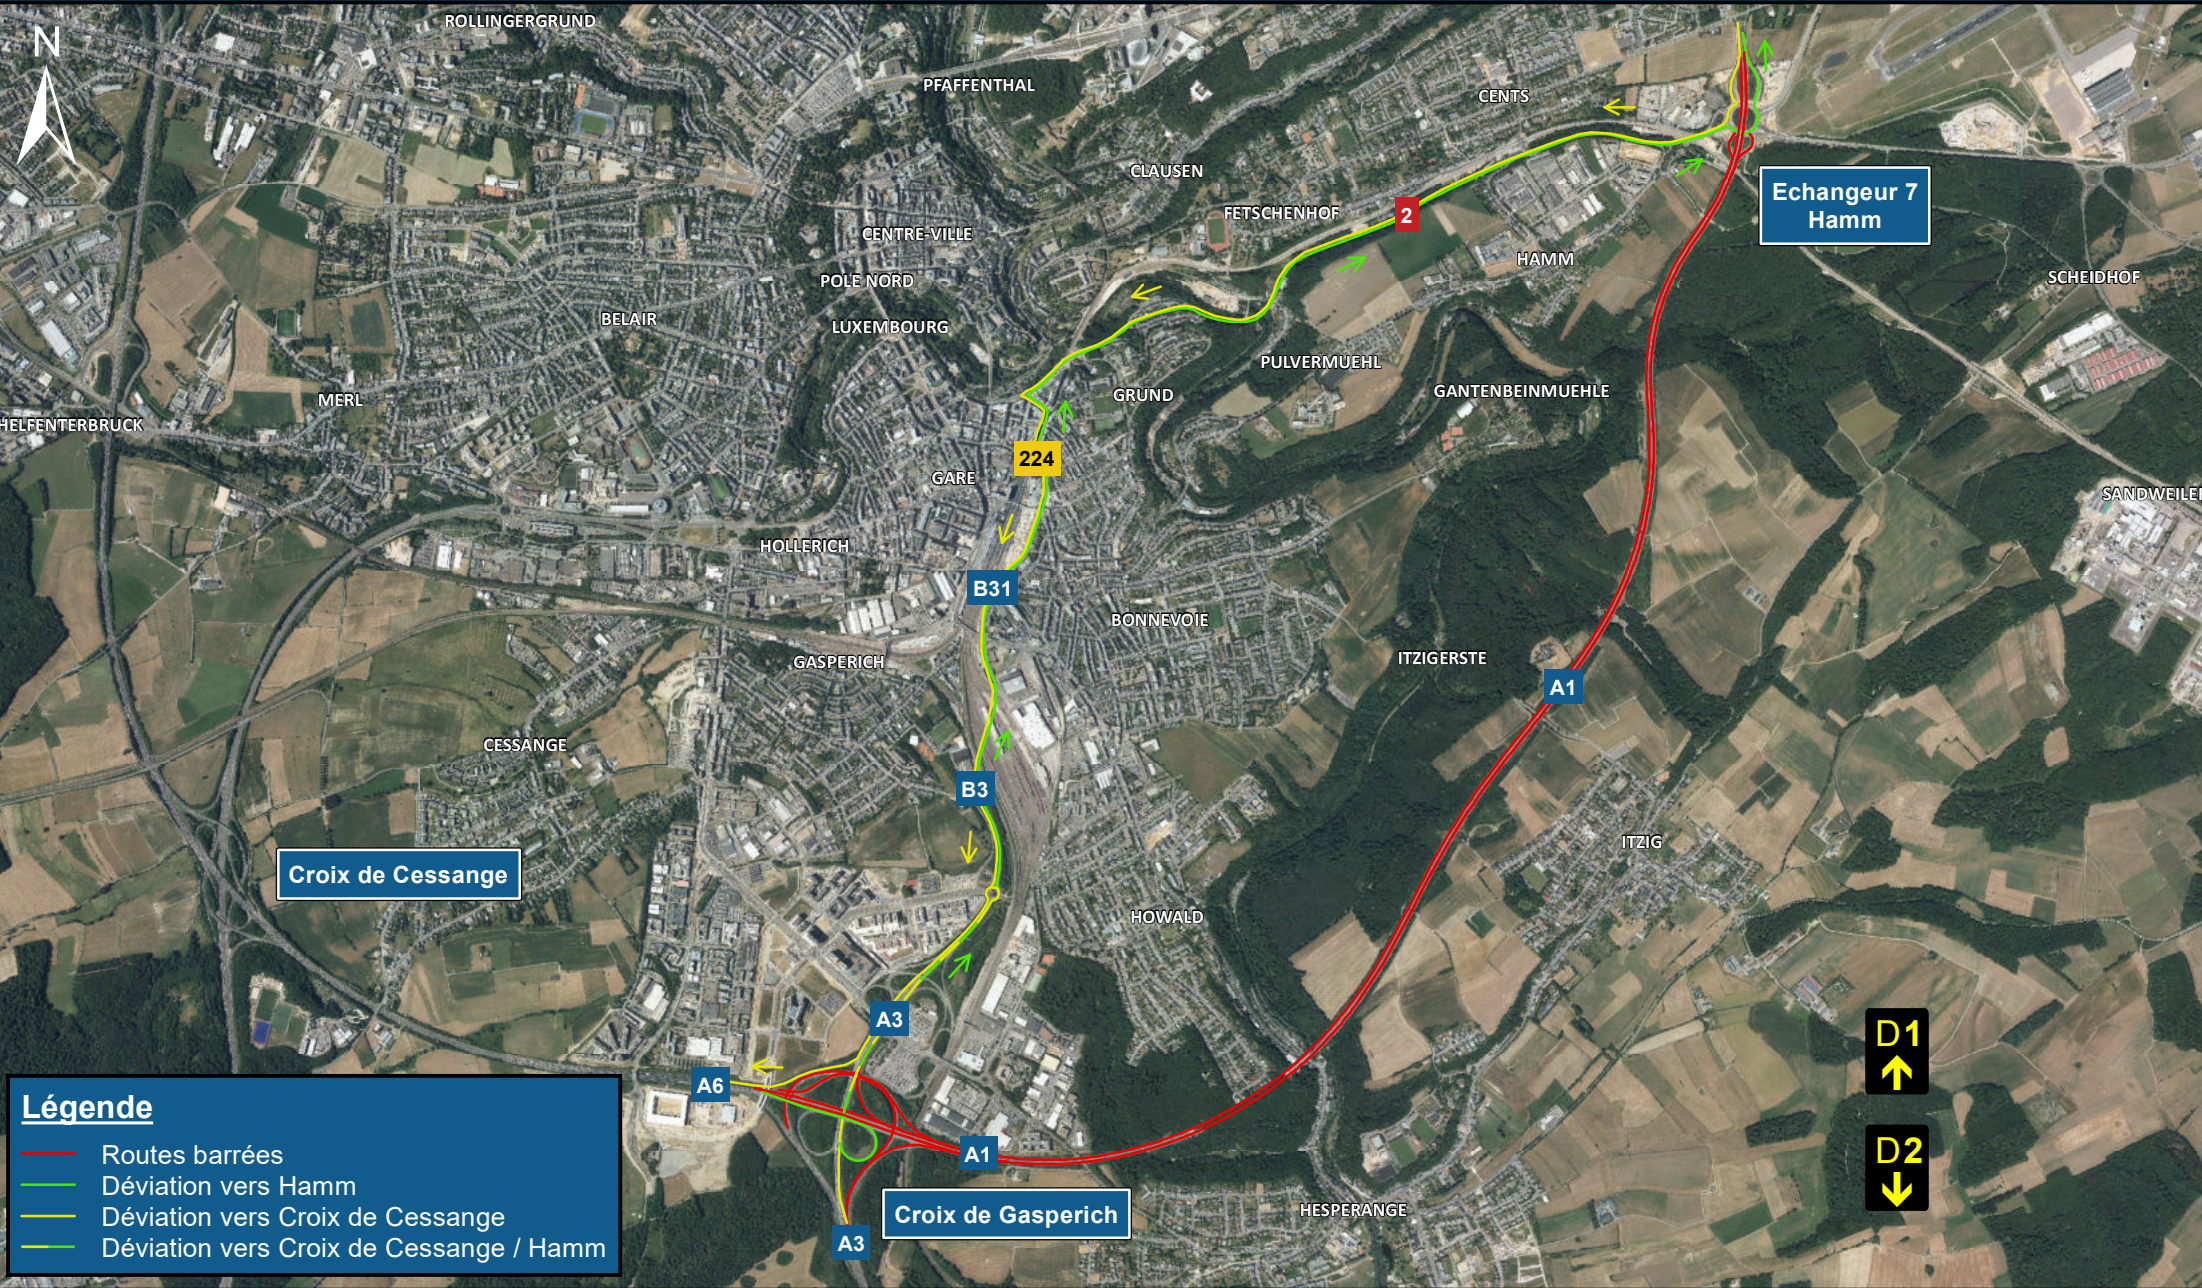

Fermeture de l'autoroute A1 dans les deux sens entre la Croix de Gasperich et l'échangeur Hamm

LE DIMANCHE 24.10.2021 VERS 07h00 JUSQU'A ENVIRON 19h00

LE GOUVERNEMENT
DU GRAND-DUCHÉ DE LUXEMBOURG
Ministère de la Mobilité
et des Travaux publics

Administration des ponts et chaussées

Légende

- Routes barrées
- Déviation vers Hamm
- Déviation vers Croix de Cessange
- Déviation vers Croix de Cessange / Hamm

1:33 000
1
kilomètres

Autres autoroutes / échangeurs ouverts à la circulation
DGT 19.10.2021 - Fond de plan: copyright ACT