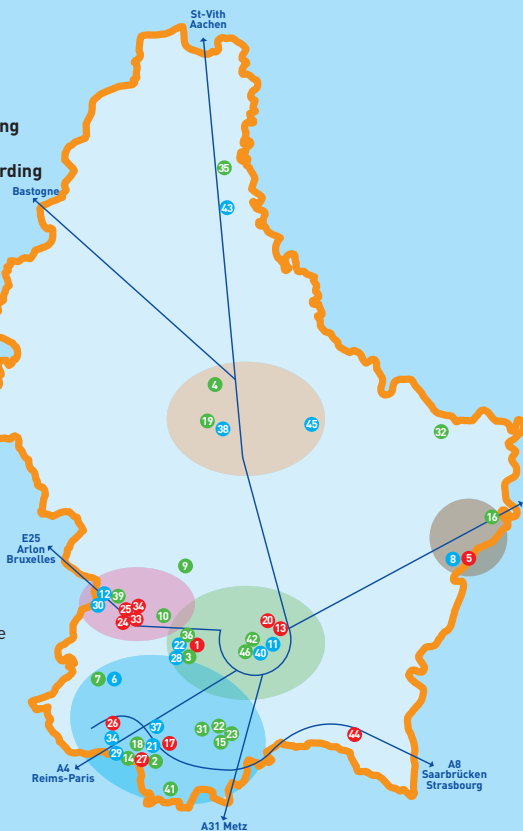

ENTREPRISES LUXEMBOURGEOISES

17 - 18 SEPTEMBRE 2016

Le week-end des portes ouvertes

f topportesouvertes

INVITATION

Voir informations et détails sur www.portes-ouvertes.lu

- ouvert le 17 septembre
- ouvert le 18 septembre
- ouvert les 17 & 18 septembre

1. 1 Administration des ponts et chaussées Bertrange
2. 2 ArcelorMittal Belval* Esch-sur-Alzette
3. 3 Autopolis Bertrange
4. 4 Autopolis Ettelbruck
5. 5 BERNARD-MASSARD Grevenmacher
6. 6 BIOG - Molkerei zu Käerjeng Bascharage
7. 7 Brasserie Nationale Bofferding Bascharage
8. 8 Carlex Glass Luxembourg Grevenmacher
9. 9 Carrosserie Roemen Kehlen
10. 10 CERATIZIT Mamer
11. 11 CFL - Société Nationale des Chemins de Fer Luxembourgeois Luxembourg - Bonnevoie
12. 12 Chocolaterie Génaveh Steinfort
13. 13 Clinique Bohler Luxembourg - Kirchberg
14. 14 Clinique Sainte Marie Esch-sur-Alzette
15. 15 COCERT (Groupe CDEC)* Bettembourg
16. 16 Commune de MERTERT Wasserbillig
17. 17 Creos Schifflange
18. 18 Editpress Esch-sur-Alzette
19. 19 Goodyear Mold Plant* Colmar-Berg
20. 20 Hôpital Kirchberg Luxembourg - Kirchberg
21. 21 House of Biohealth Esch-sur-Alzette
22. 22 IFSB (Groupe CDEC)* Bettembourg
23. 23 IMSIM (Groupe CDEC)* Bettembourg
24. 24 KouniToys* Windhof
25. 25 Luxembourg EcoInnovation Cluster* Windhof

1. 26 Luxembourg Institute of Science and Technology (LIST) - Laboratoires et ateliers* Belvaux
2. 27 Luxembourg Institute of Science and Technology (LIST) - Showroom* Esch-sur-Alzette
3. 28 Maison du Lit Bertrange
4. 29 Metalica - Metalica Home Esch-sur-Alzette
5. 30 Moulins de Kleinbettingen Kleinbettingen
6. 31 NEOBUILD (Groupe CDEC)* Bettembourg
7. 32 Party Rent Luxembourg Echternach
8. 33 ProGroup* Windhof
9. 34 Ramborn* Windhof
10. 35 SOLER site éolien WKA04 situé entre Marnach et Dasbourg
11. 36 Solum Real Estate Bertrange
12. 37 Stoll Maître Matelassier Ehlerange
13. 38 SuperDrecksKëscht* Colmar-Berg
14. 39 Textilcord Steinfort Steinfort
15. 40 Vitralux Bradtke Howald
16. 41 Vossloh Cogifer Kihn Rumelange
17. 42 WEPRINT Luxembourg - Hamm
18. 43 Wood Optic Diffusion Hosingen
19. 44 Yolande Coop Mondorf-les-Bains
20. 45 ZENS Medernach
21. 46 ZithaKlinik Luxembourg - Gare

Organisateur

Patronage