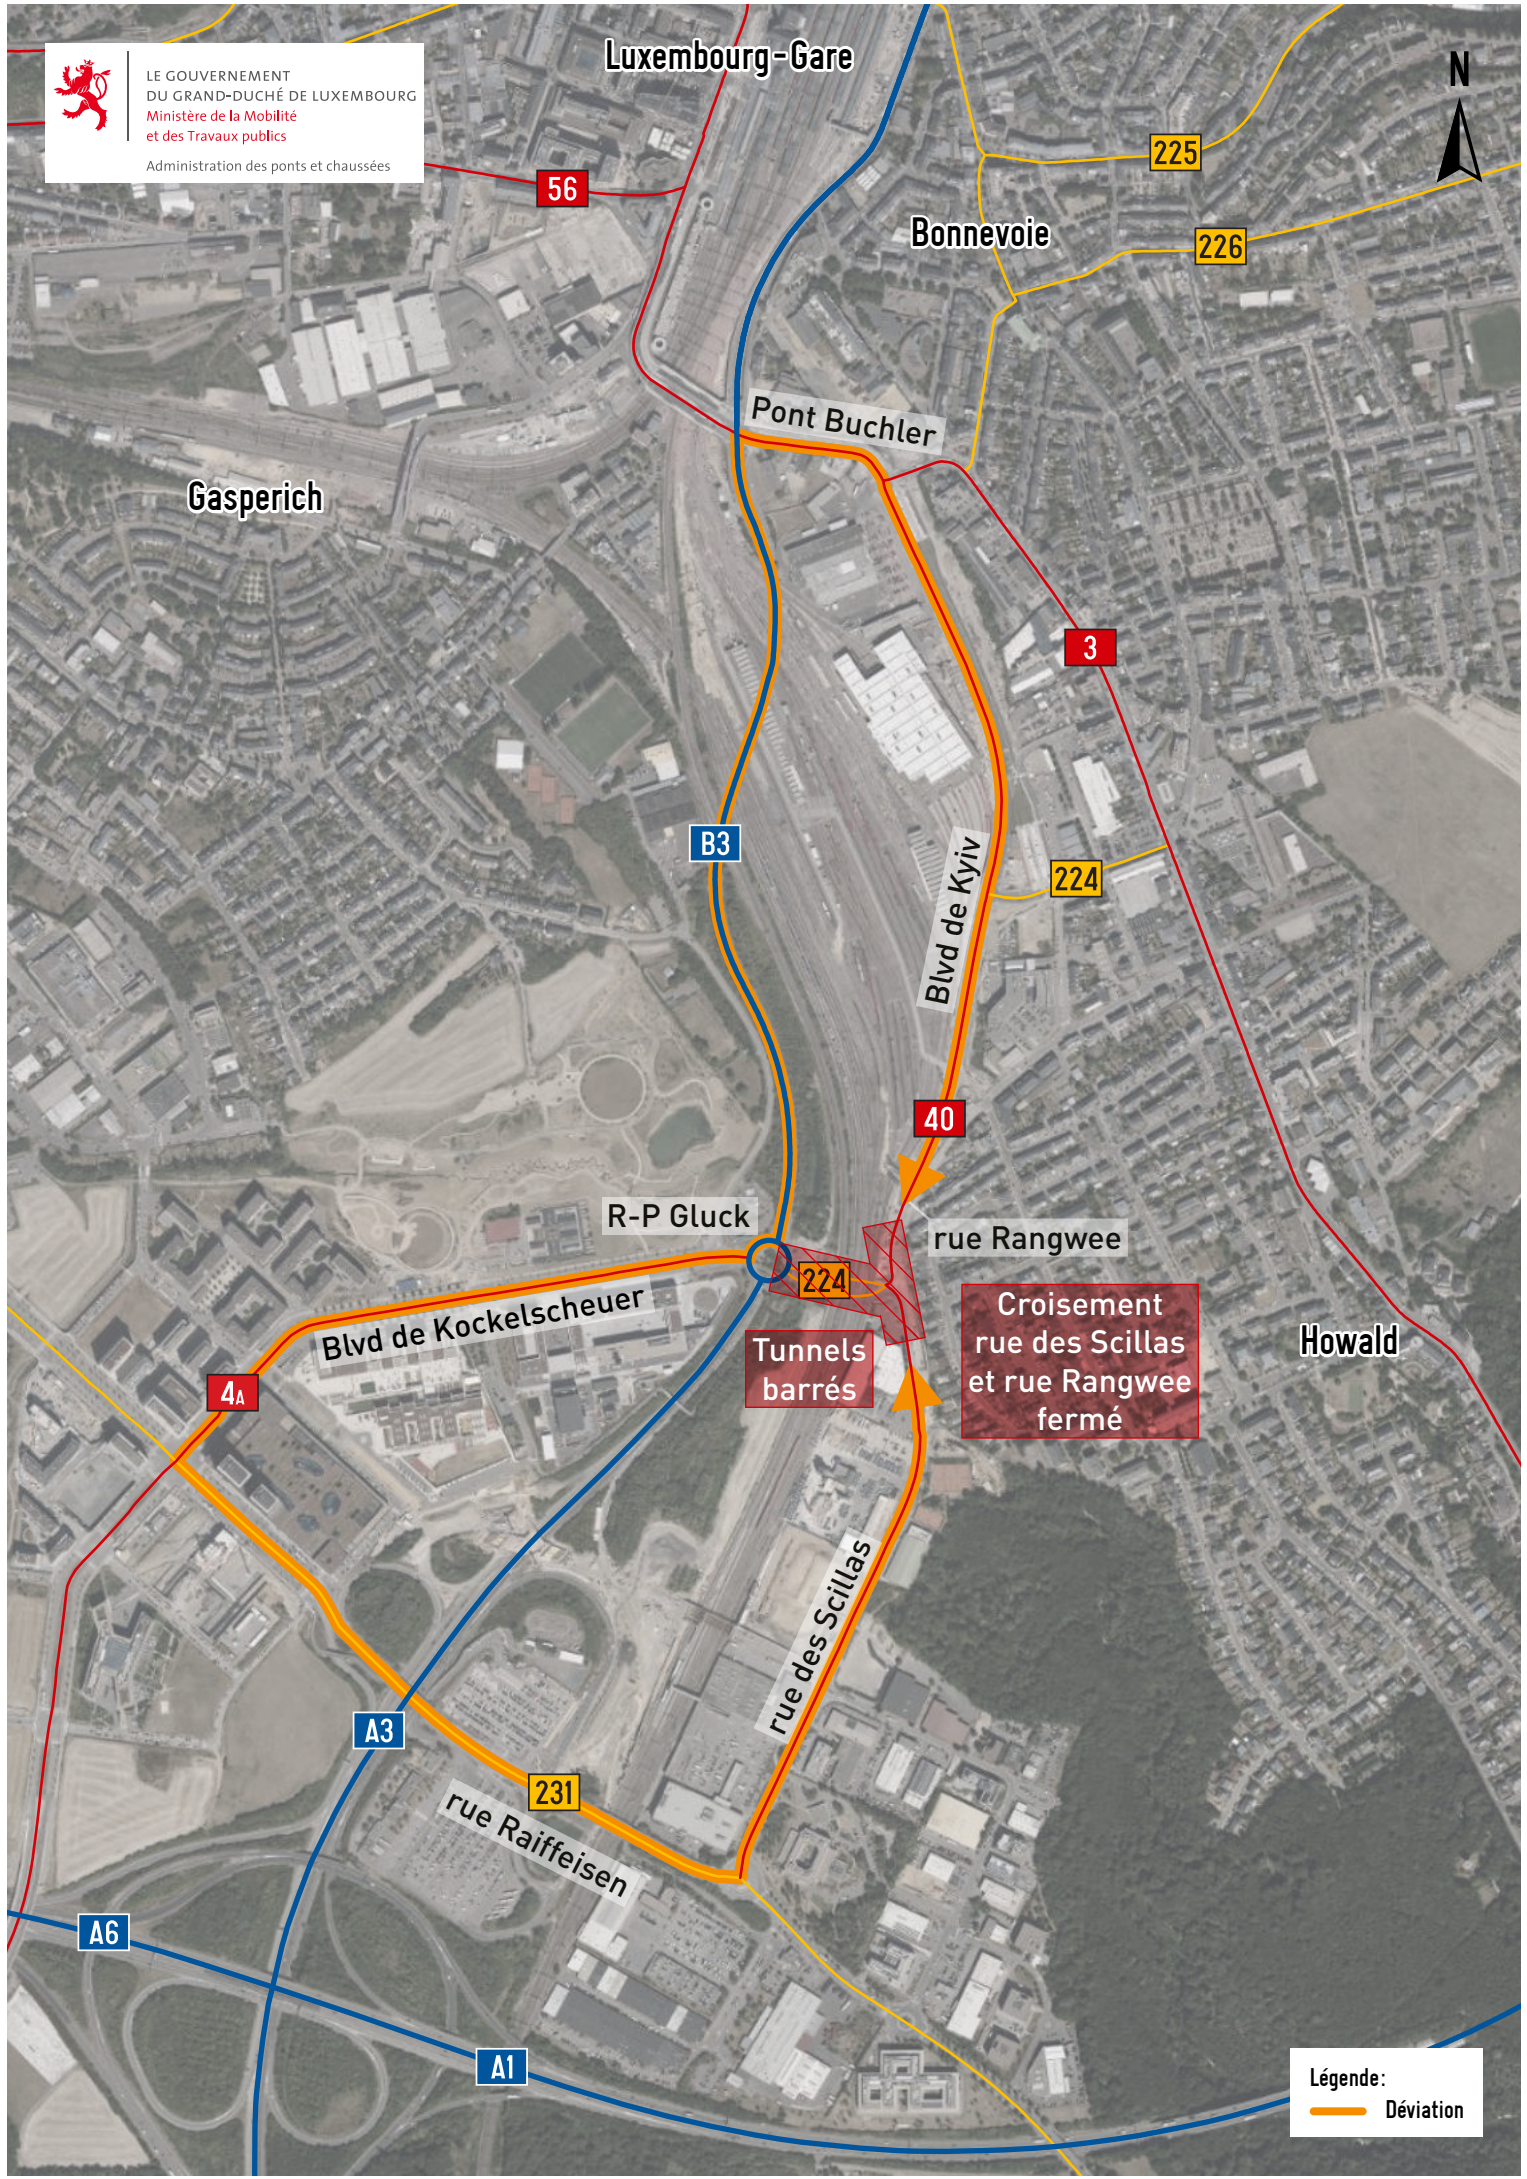

LE GOUVERNEMENT
DU GRAND-DUCHÉ DE LUXEMBOURG
Ministère de la Mobilité
et des Travaux publics

Administration des ponts et chaussées

Luxembourg-Gare

Bonnevoie

Gasperich

Pont Buchler

R-P Gluck

rue Rangwee

Howald

Blvd de Kockelscheuer

Tunnels barrés

Croisement
rue des Scillas
et rue Rangwee
fermé

rue des Scillas

rue Raiffeisen

Légende:
Déviation