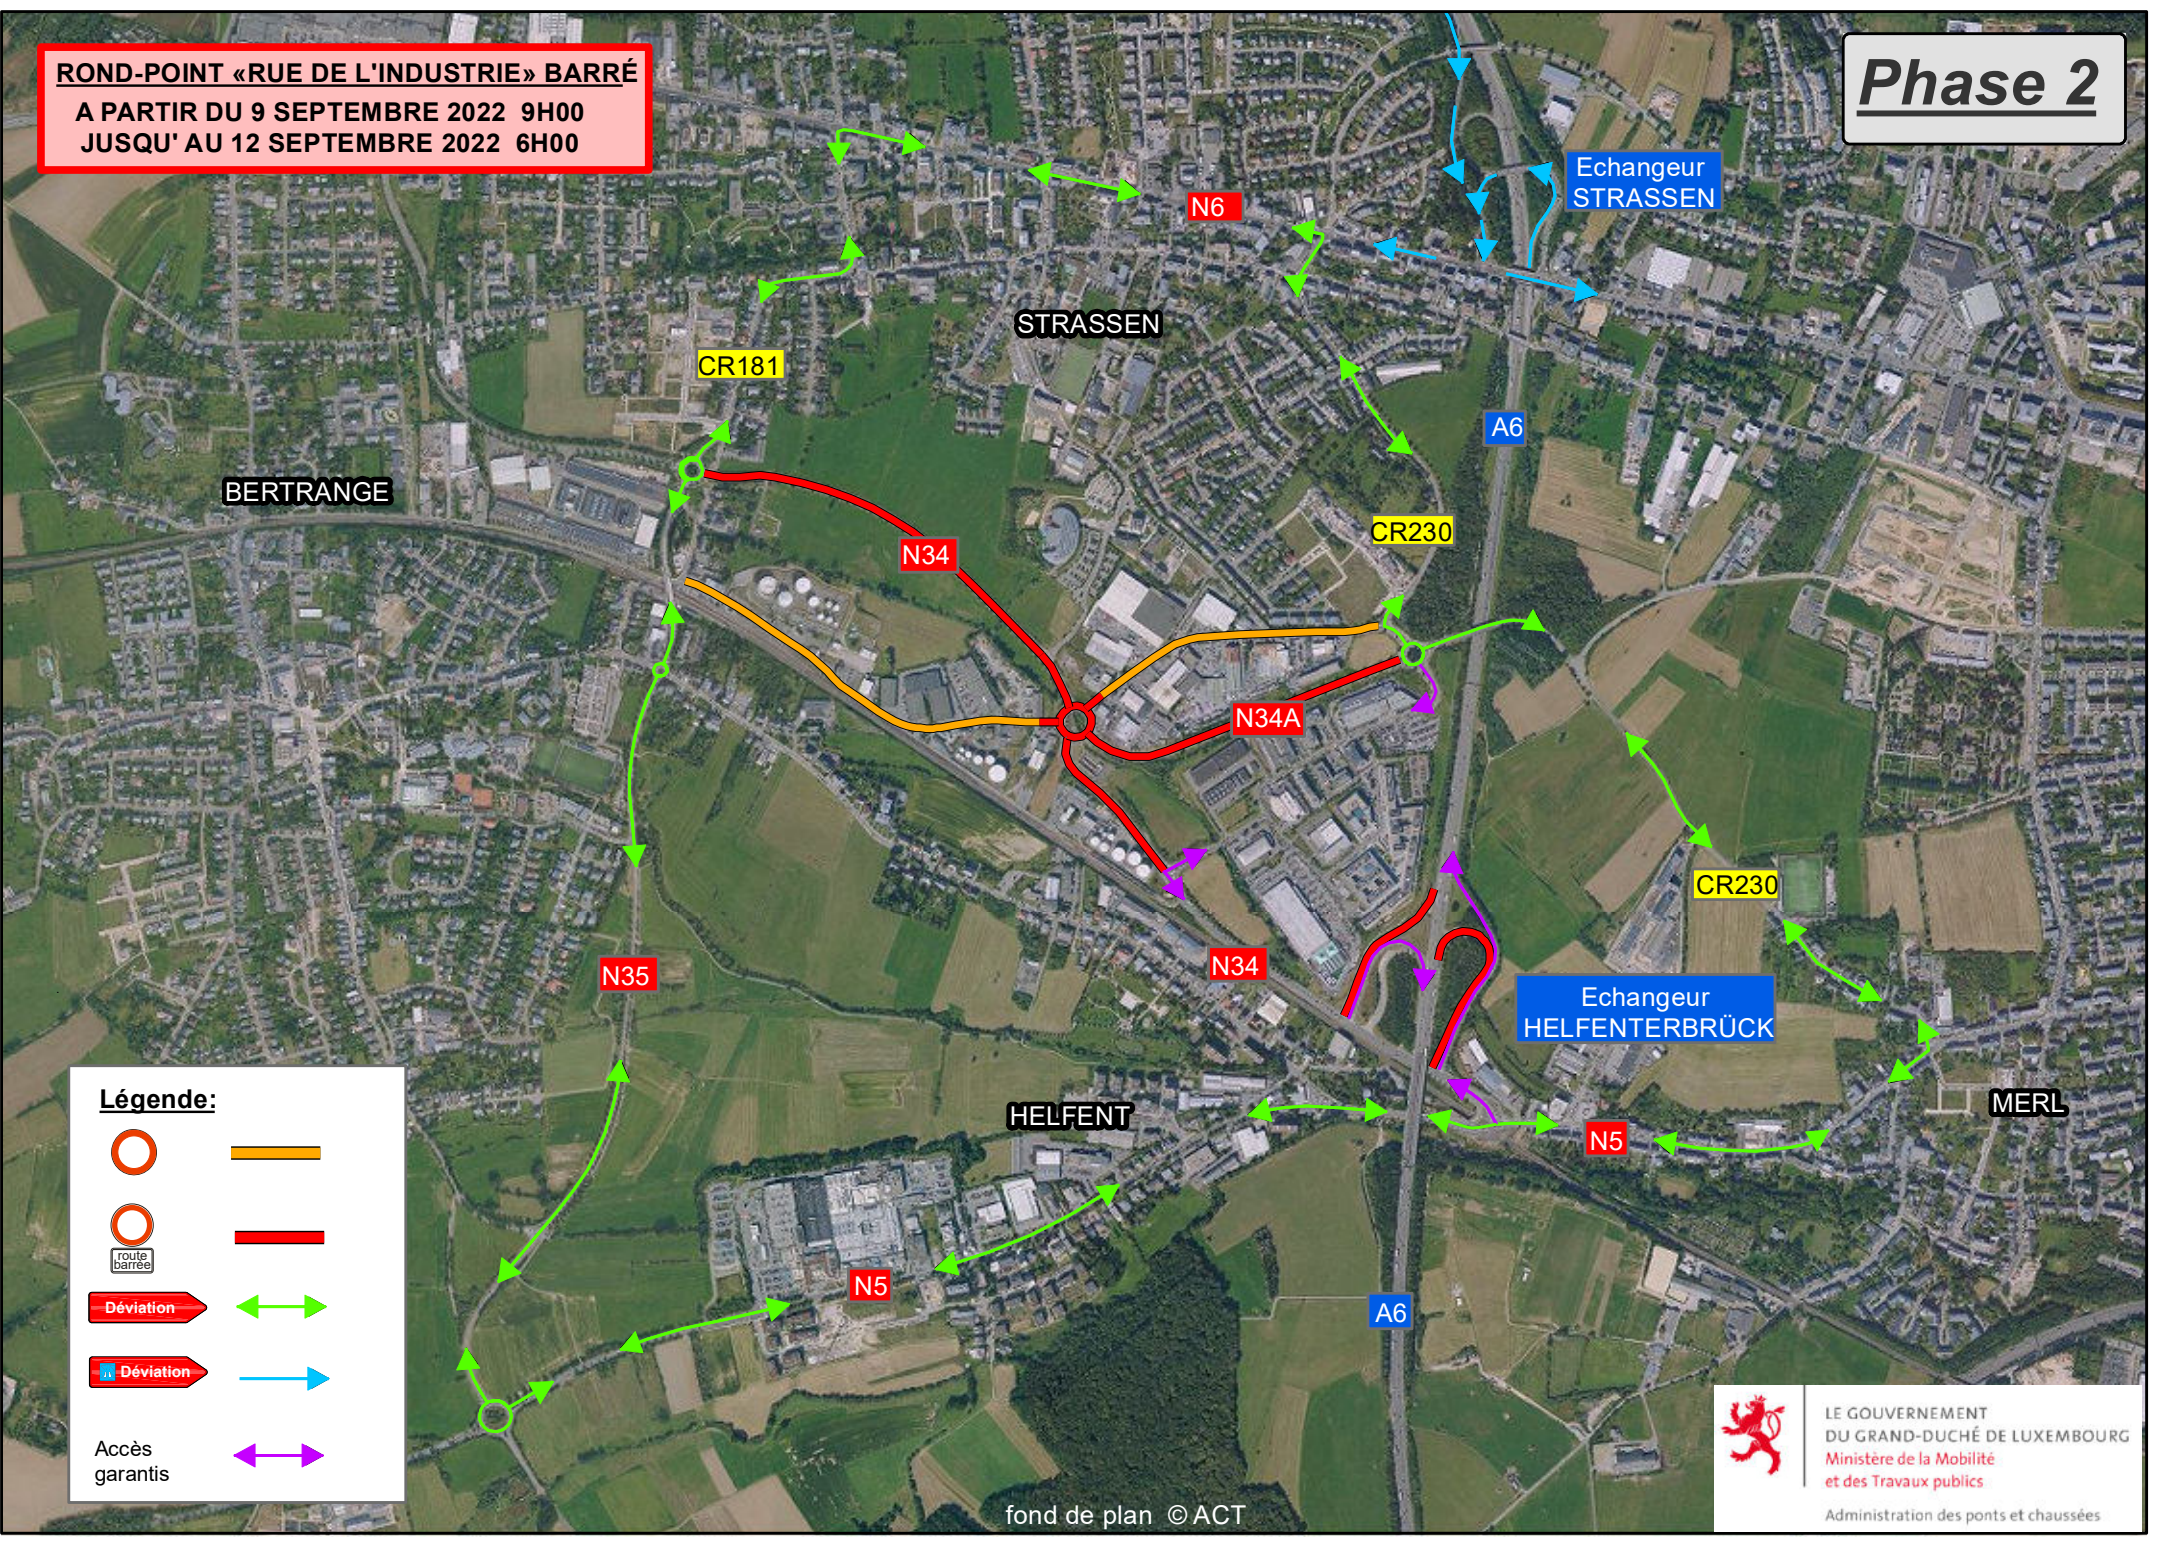

ROND-POINT «RUE DE L'INDUSTRIE» BARRÉ
A PARTIR DU 9 SEPTEMBRE 2022 9H00
JUSQU' AU 12 SEPTEMBRE 2022 6H00

Phase 2

Légende:

-  
-  
-  
-  
-  Accès garantis