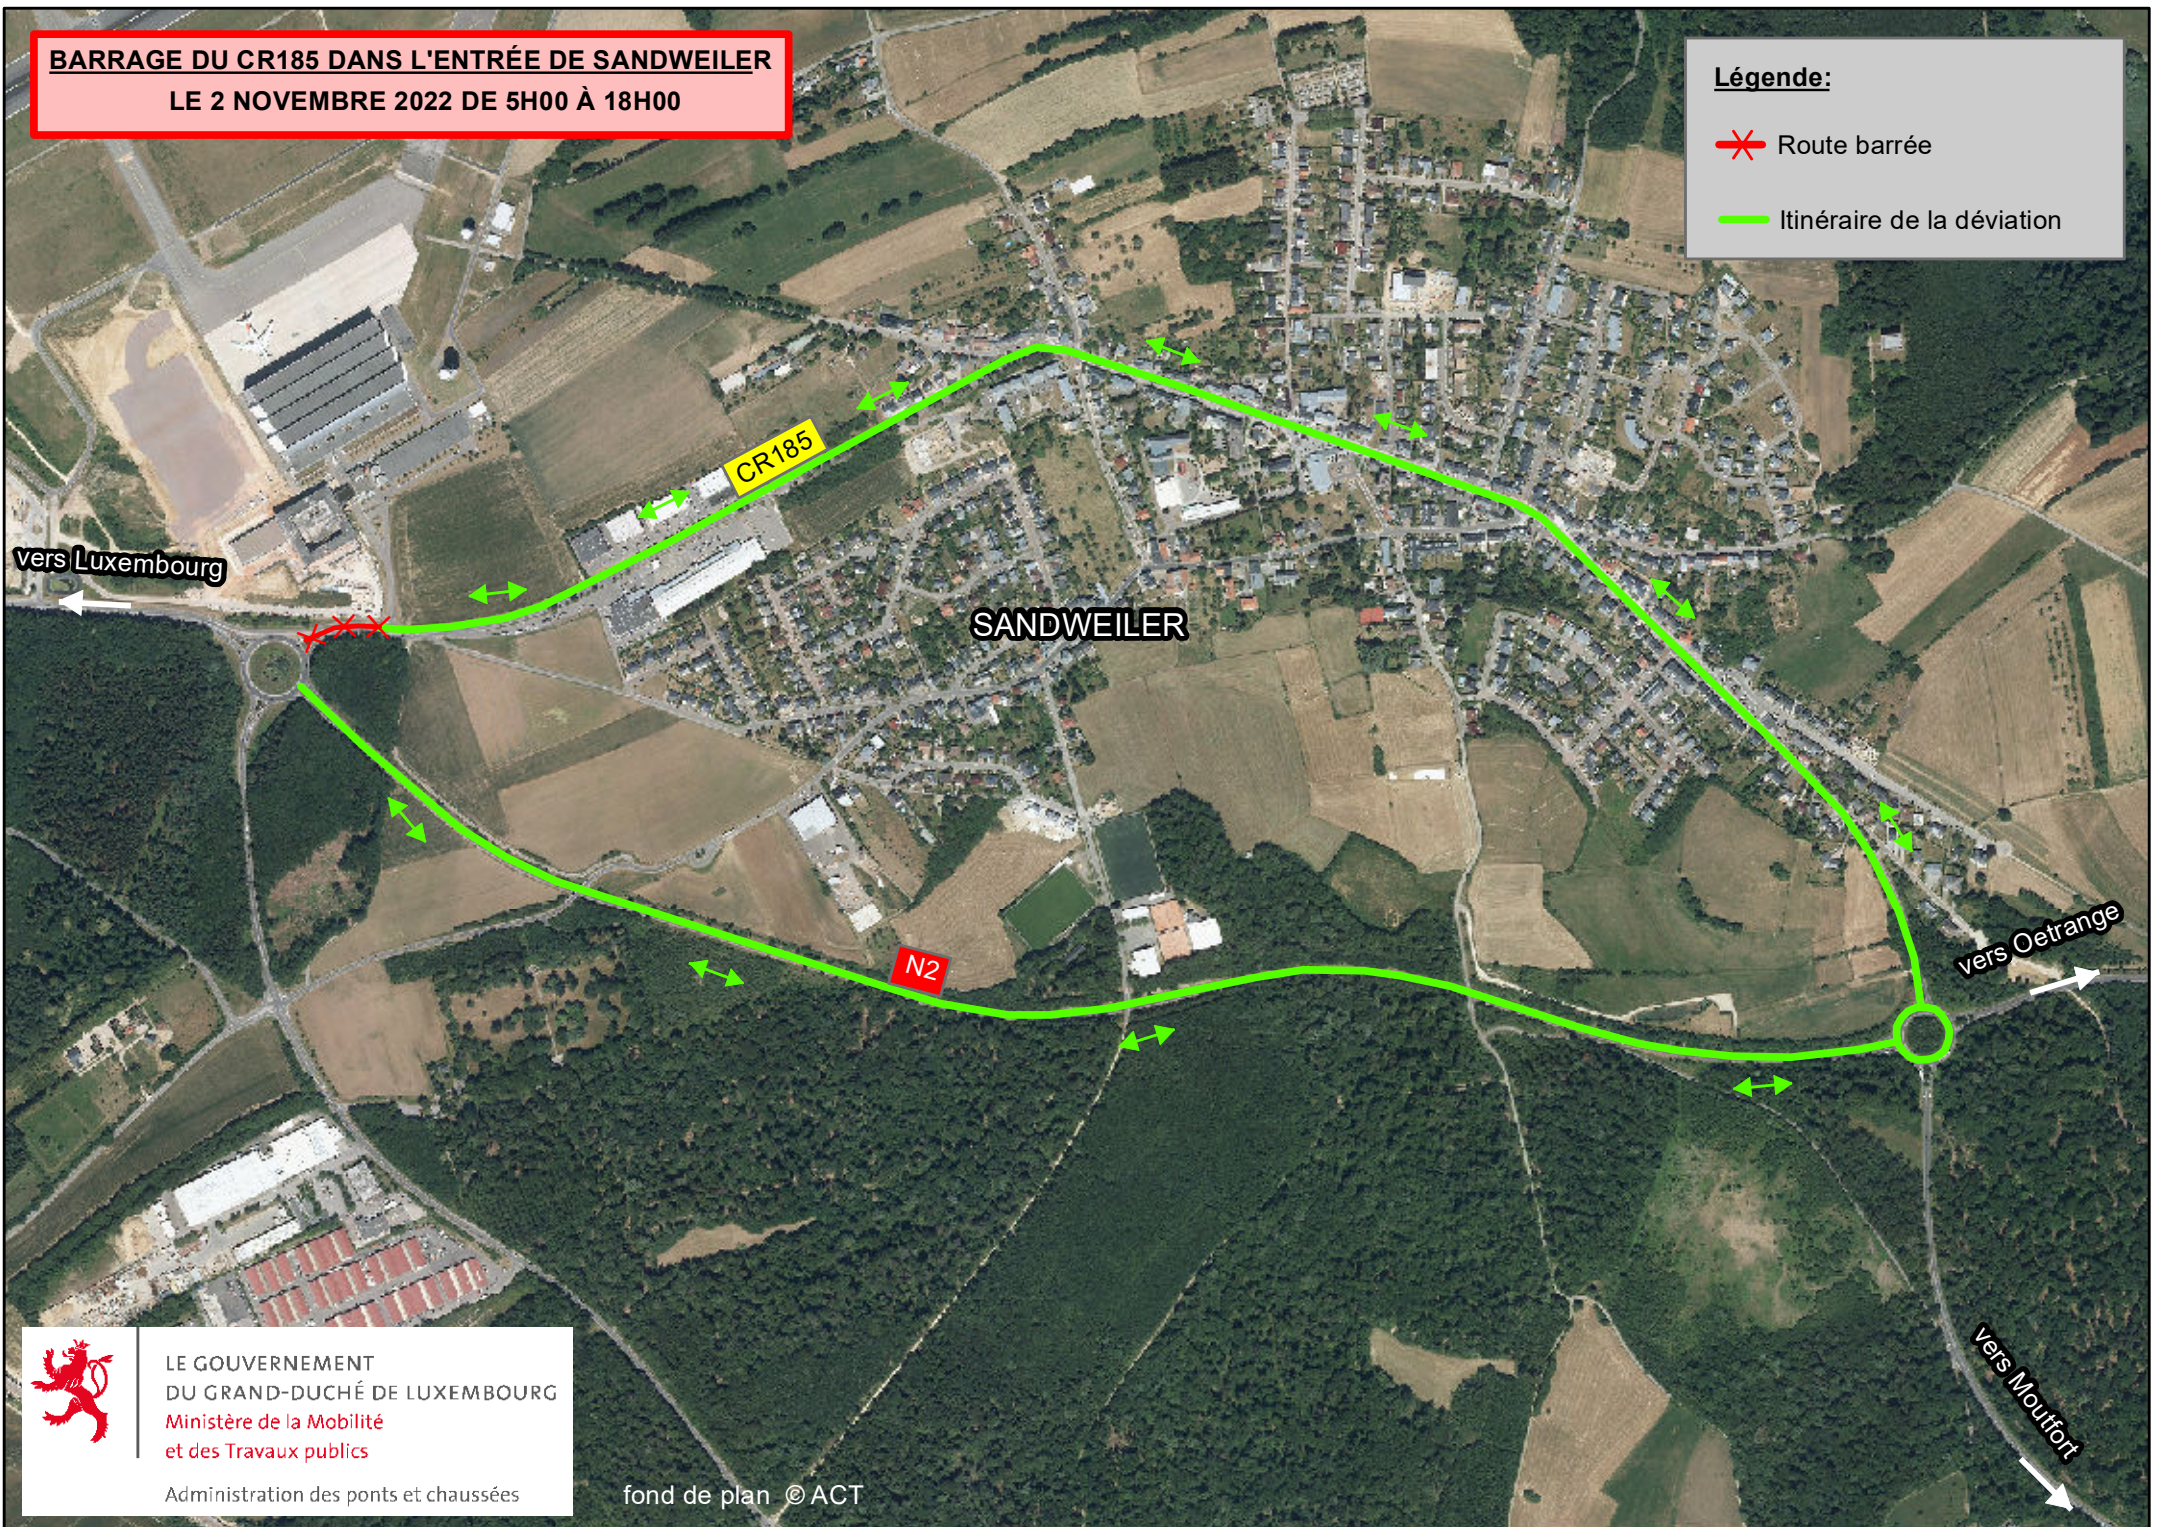

BARRAGE DU CR185 DANS L'ENTRÉE DE SANDWEILER

LE 2 NOVEMBRE 2022 DE 5H00 À 18H00

Légende:

 Route barrée

 Itinéraire de la déviation

LE GOUVERNEMENT
DU GRAND-DUCHÉ DE LUXEMBOURG
Ministère de la Mobilité
et des Travaux publics

Administration des ponts et chaussées

fond de plan © ACT