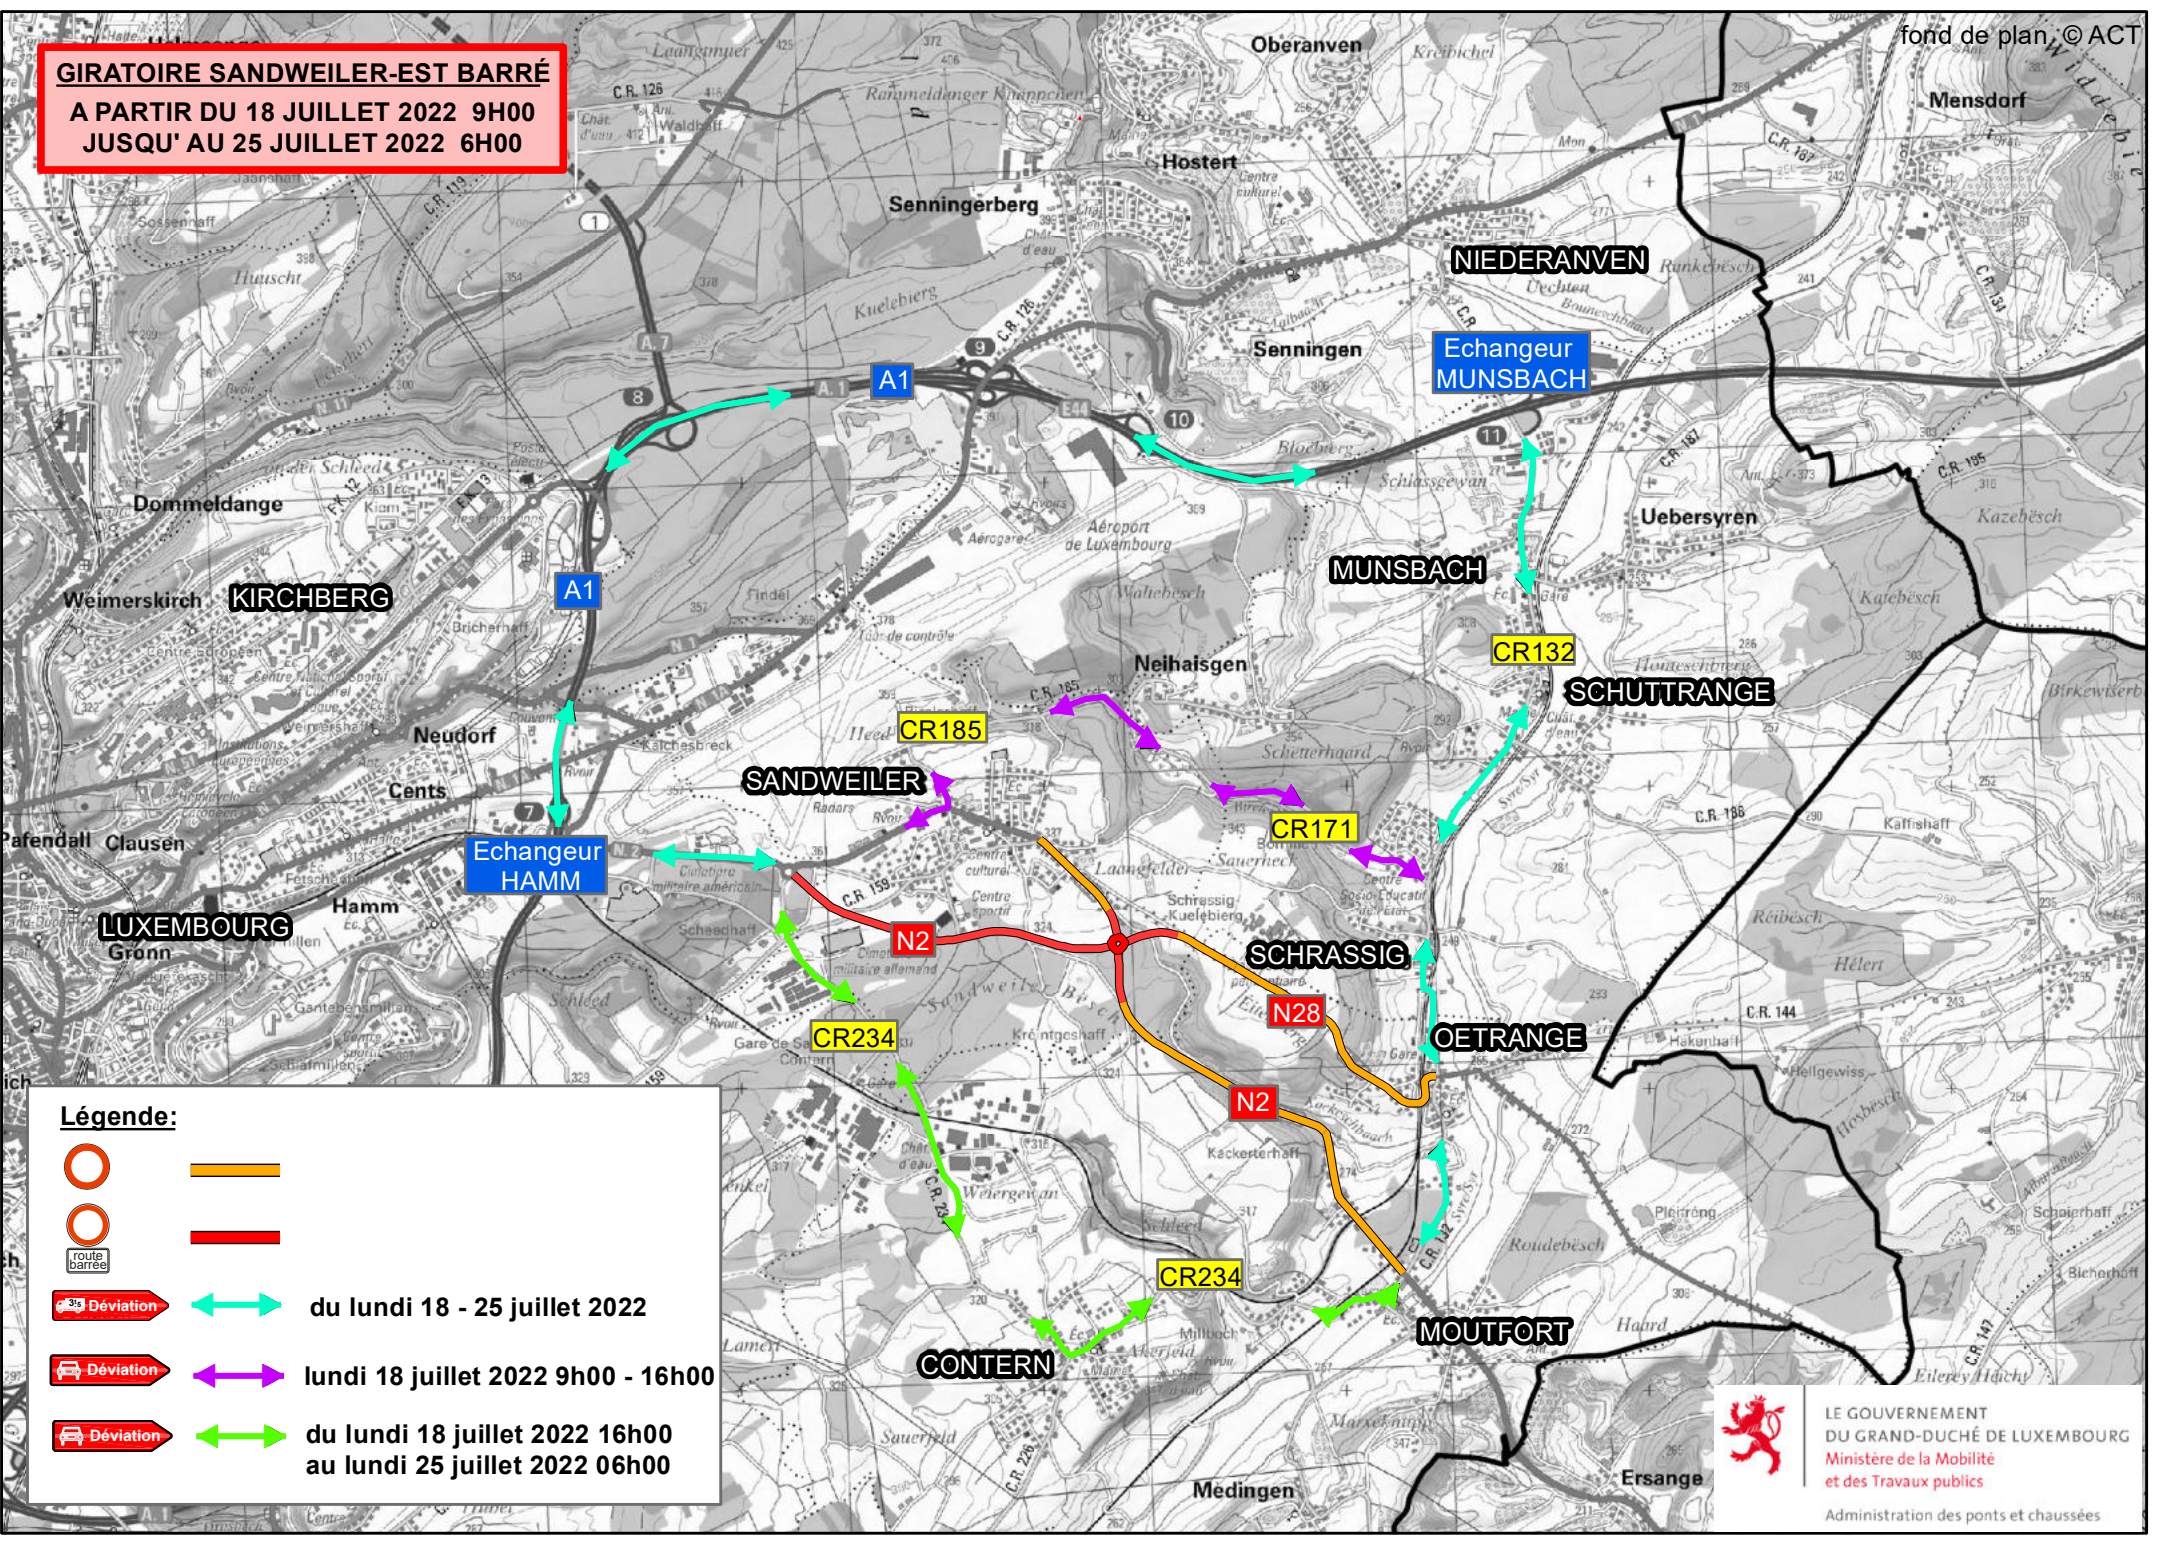

**GIRATOIRE SANDWEILER-EST BARRÉ**  
A PARTIR DU 18 JUILLET 2022 9H00  
JUSQU' AU 25 JUILLET 2022 6H00

**Légende:**

-   
-   
-   du lundi 18 - 25 juillet 2022
-   lundi 18 juillet 2022 9h00 - 16h00
-   du lundi 18 juillet 2022 16h00 au lundi 25 juillet 2022 06h00