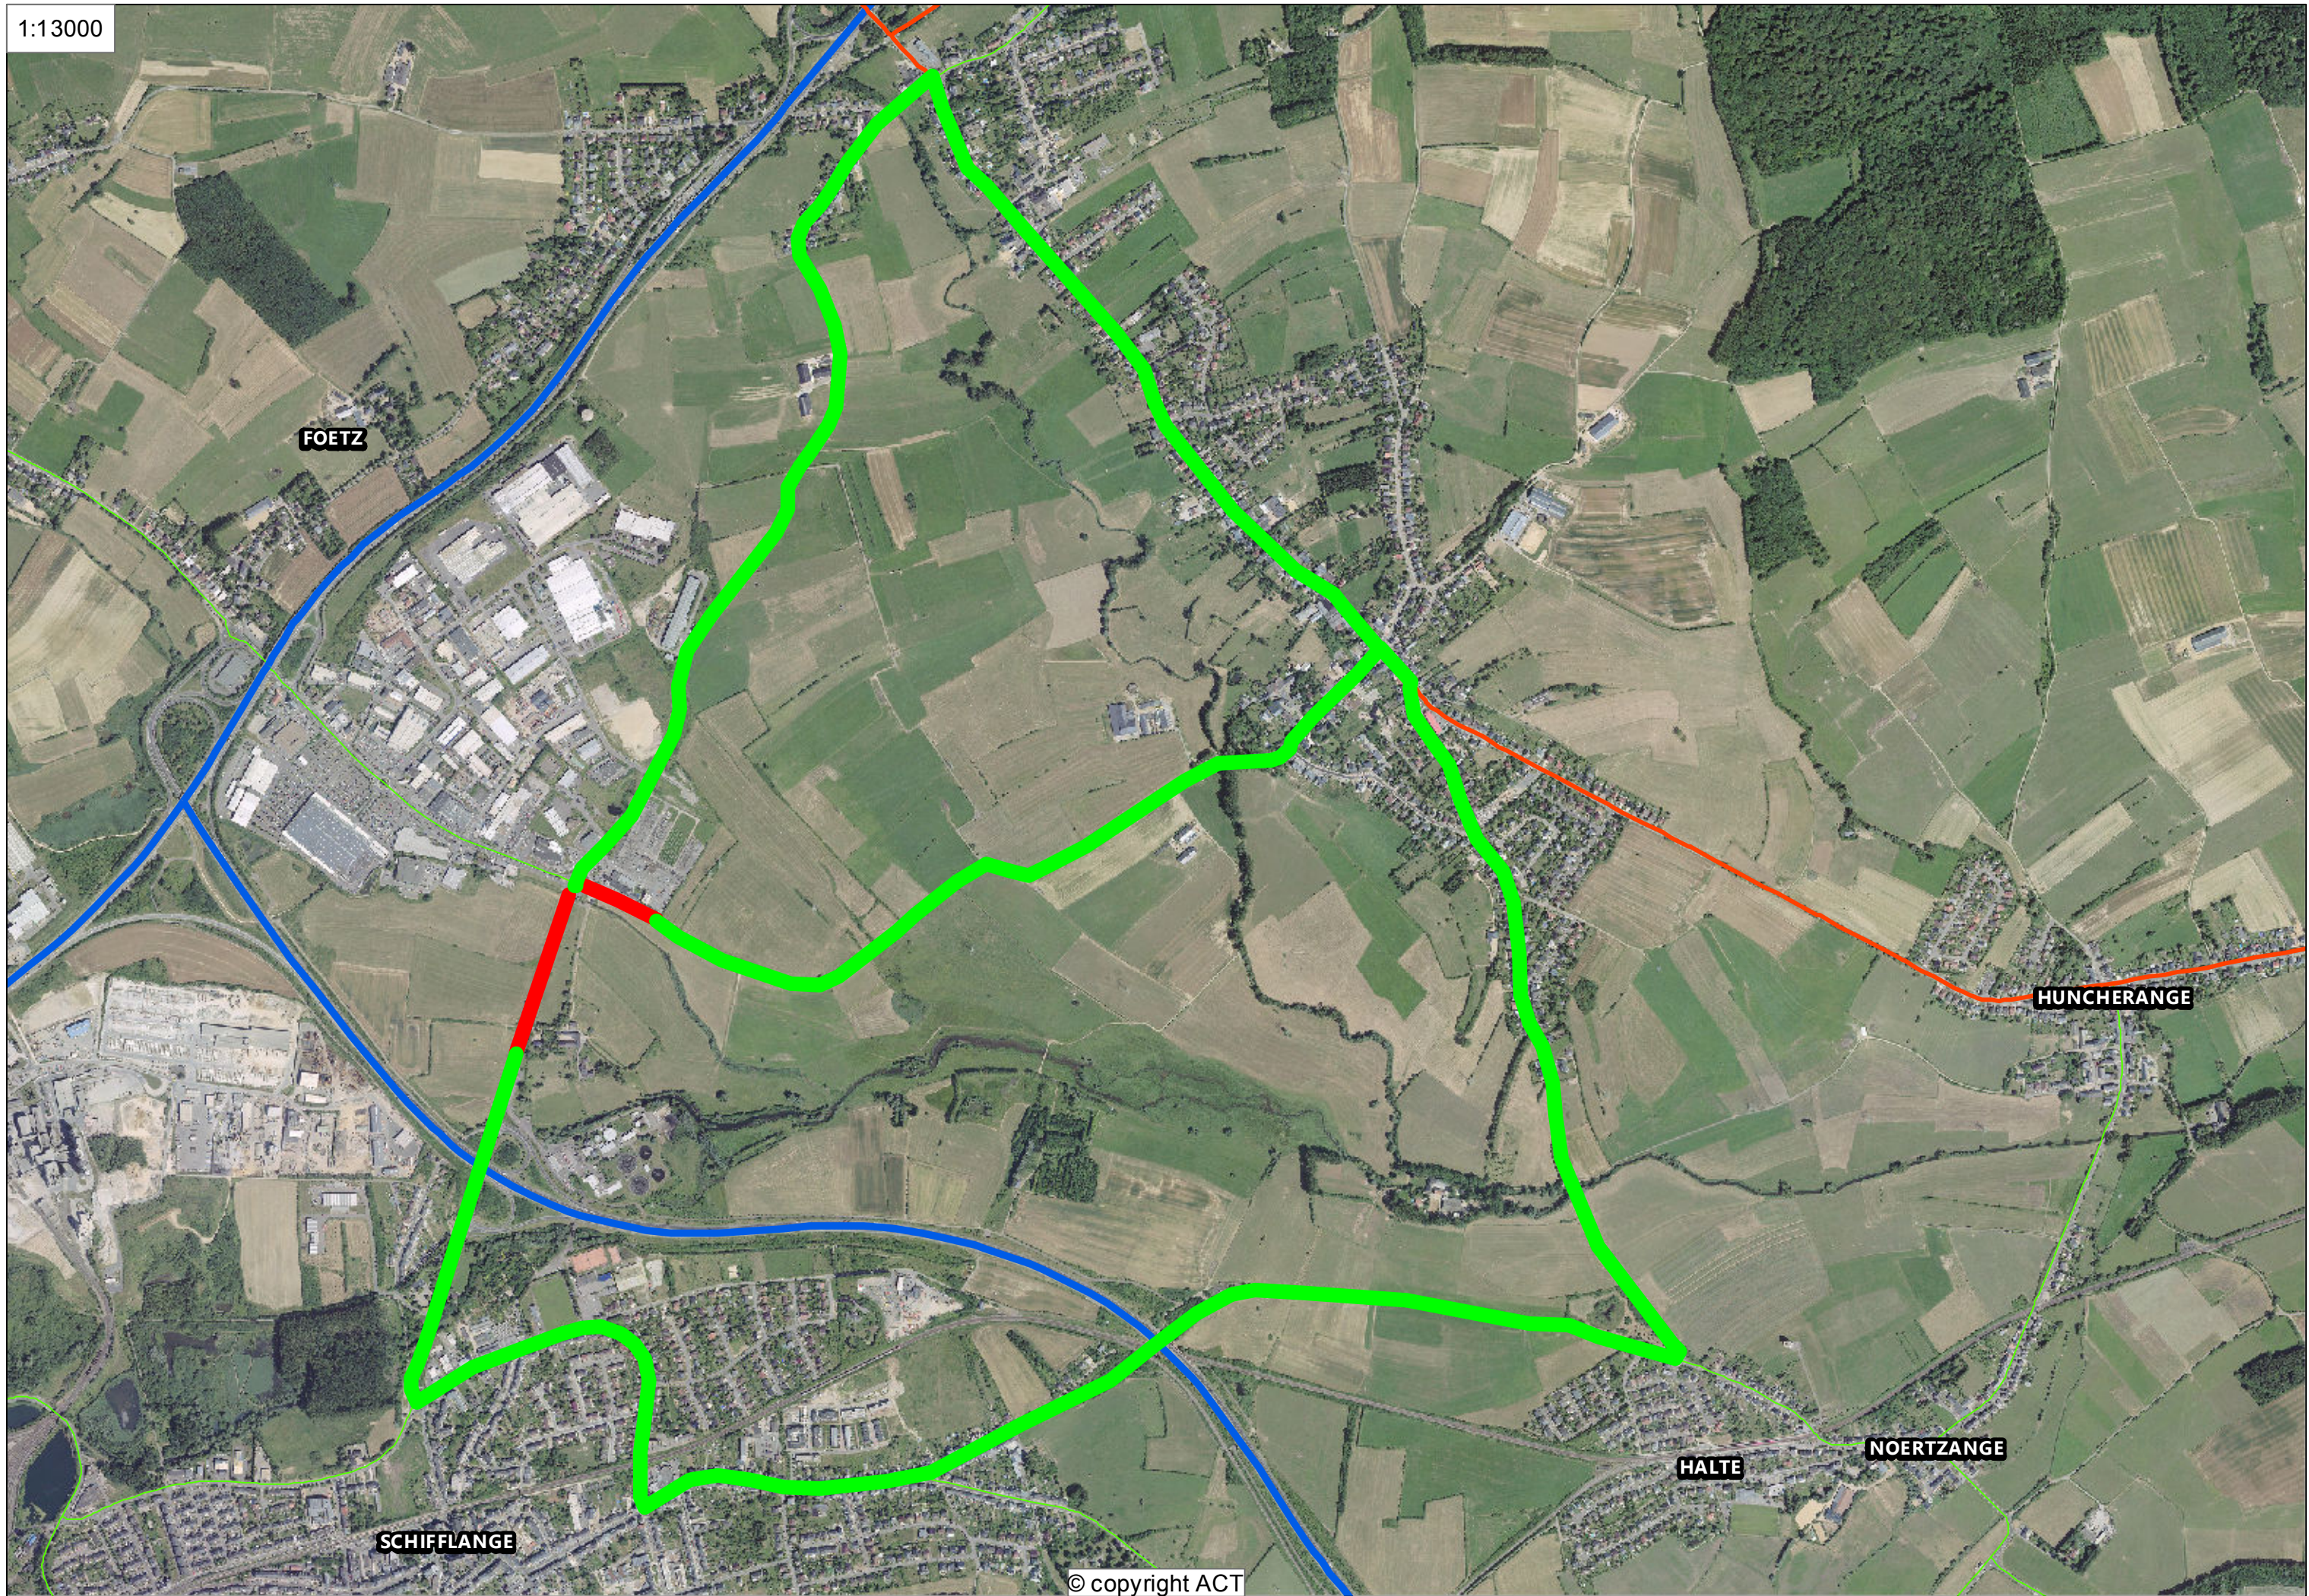

1:13000

FOETZ

HUNCHERANGE

SCHIFFFLANGE

HALTE

NOERTZANGE