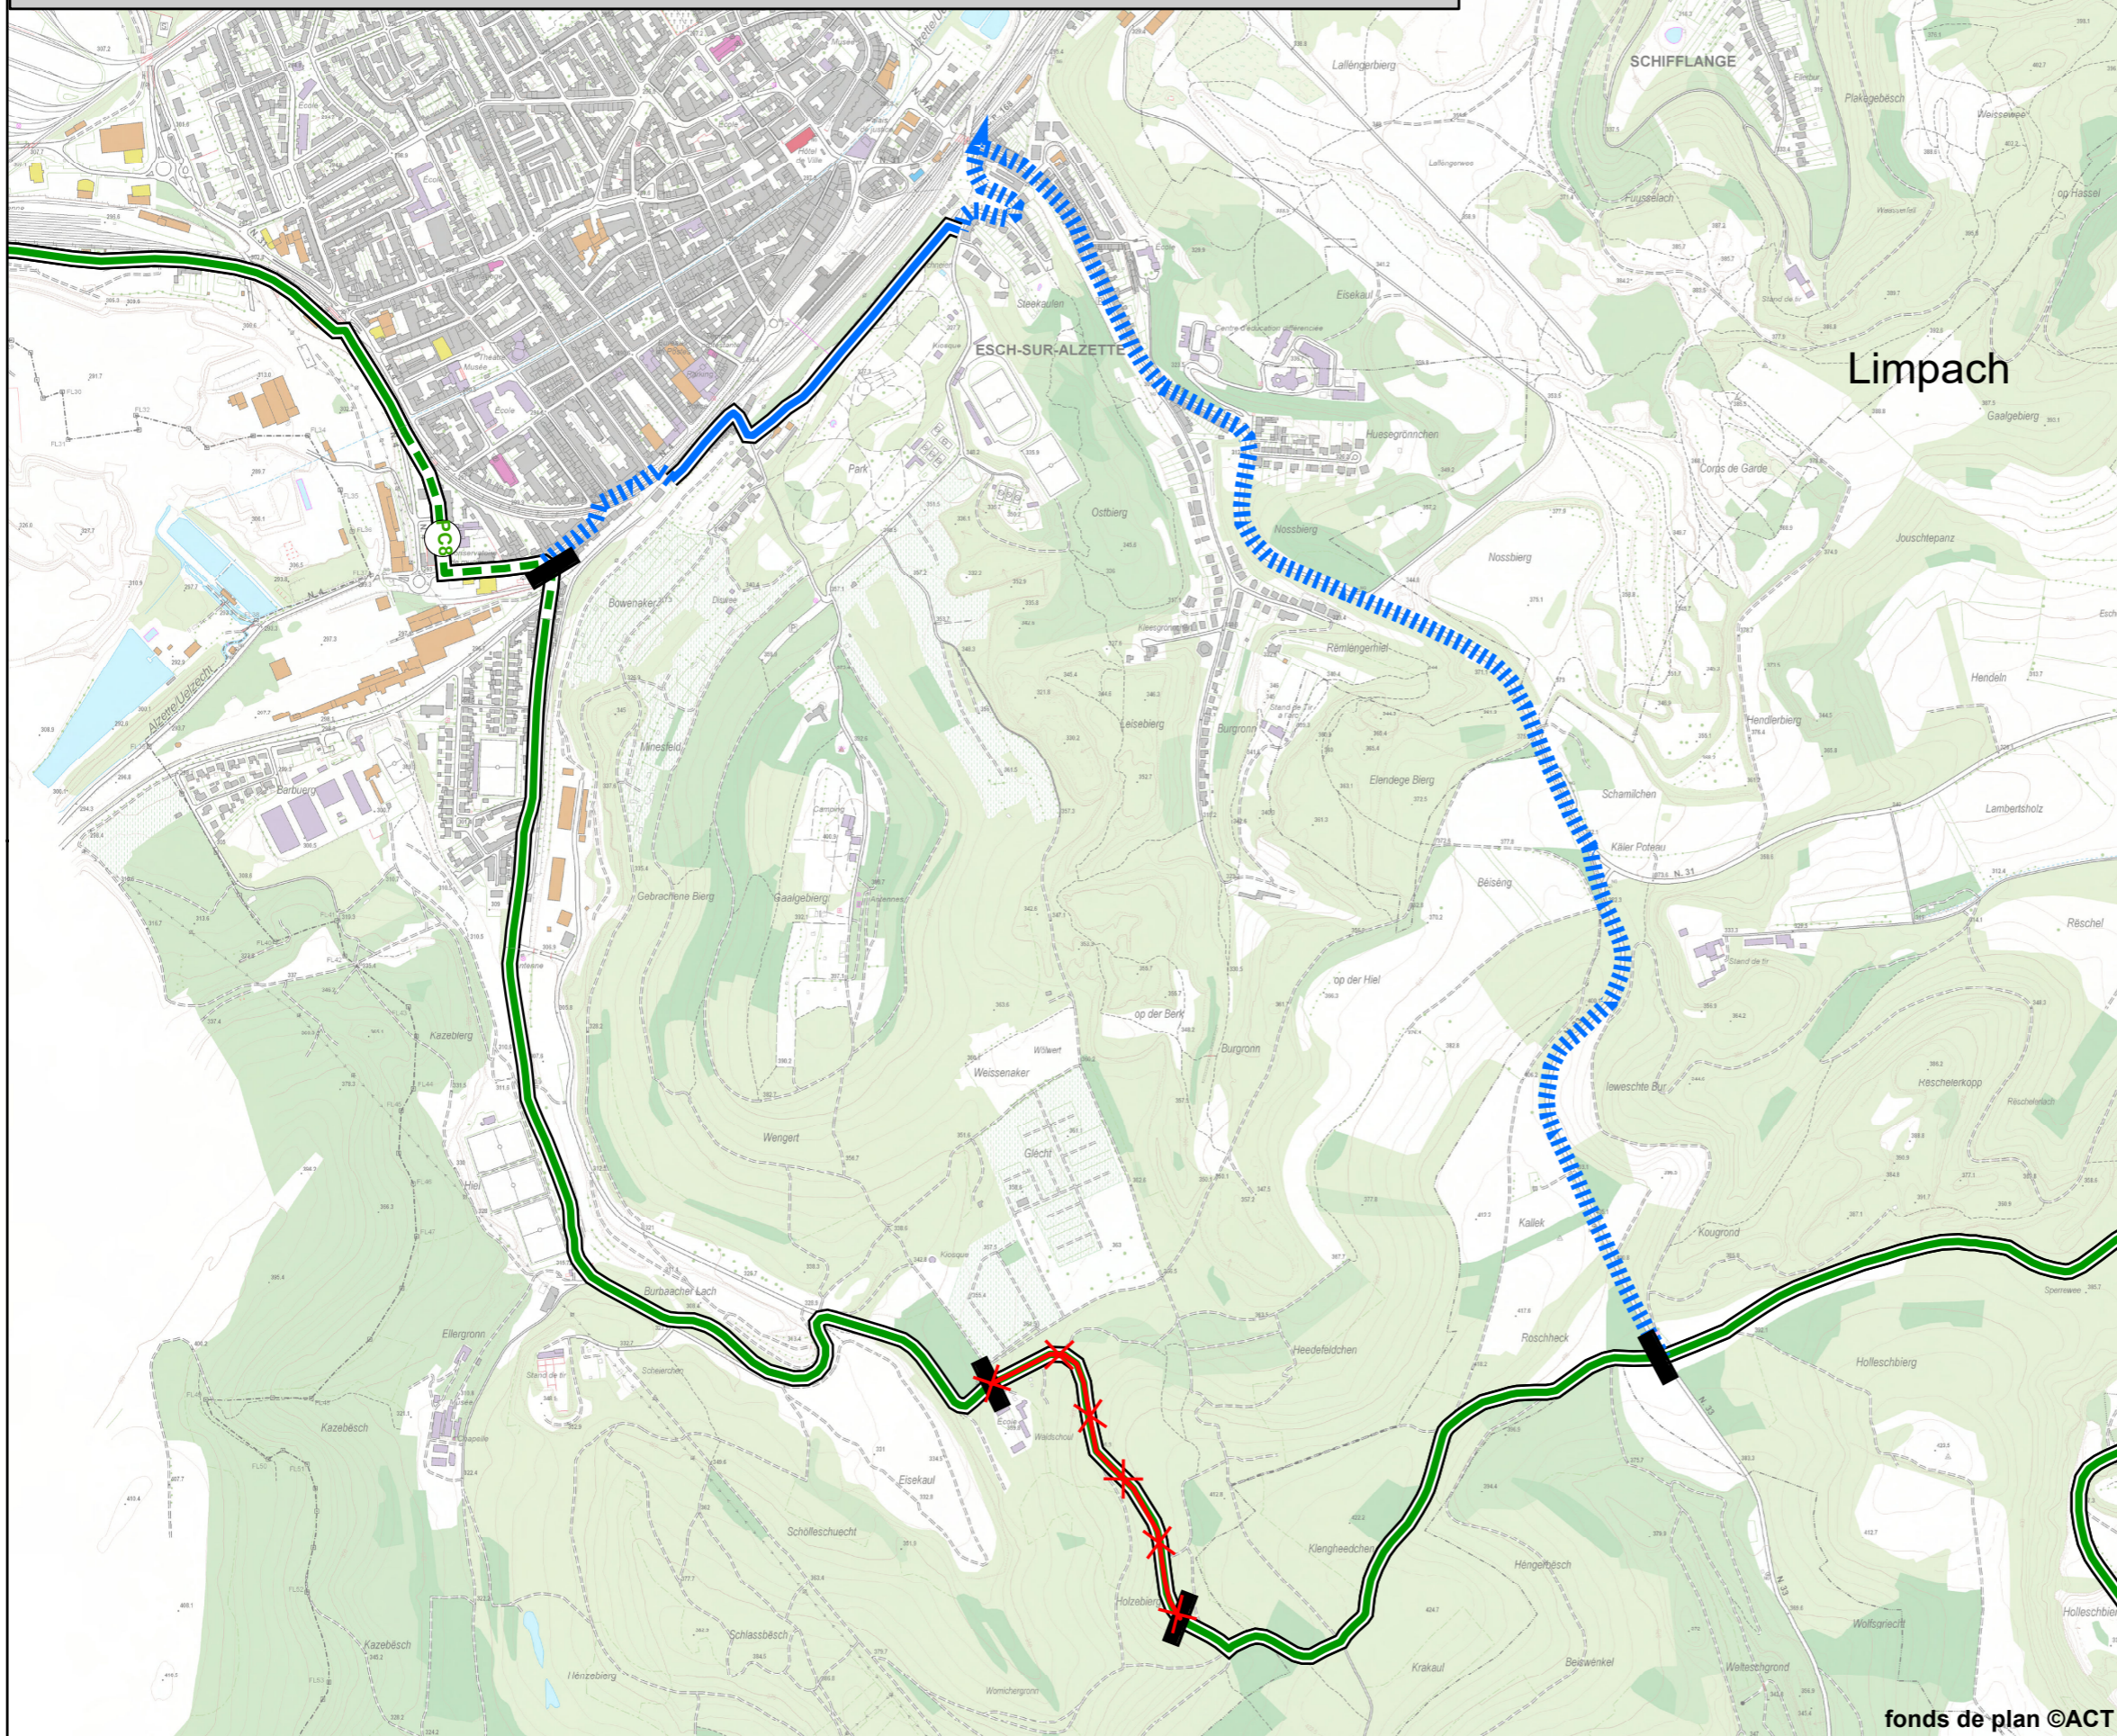

PC 8: Esch/A - Rumelange: barrée du 26 au 28 septembre 2018

Légende

- Assise réservée (sécurisé)
- Trafic mixte sur voirie principale (Non-sécurisé)
- Tronçon barré
- Déviation**
- Assise sécurisée
- Trafic mixte sur voirie principale
- Mesures de sécurisation

Signalisation de la déviation

- Route barrée
- Signalisation directionnelle dans les deux sens
- Signaux d'avertissement

Information barrage

Demandeur
Administration des ponts et chaussées

Autorisation(s)
Permission de voirie N° /
Réglement de circulation /

Nature barrage
Tapis roulant piste cyclable

En cas de réclamations ou d'observations veuillez contacter:
pistescyclables@pch.etat.lu

fonds de plan ©ACT