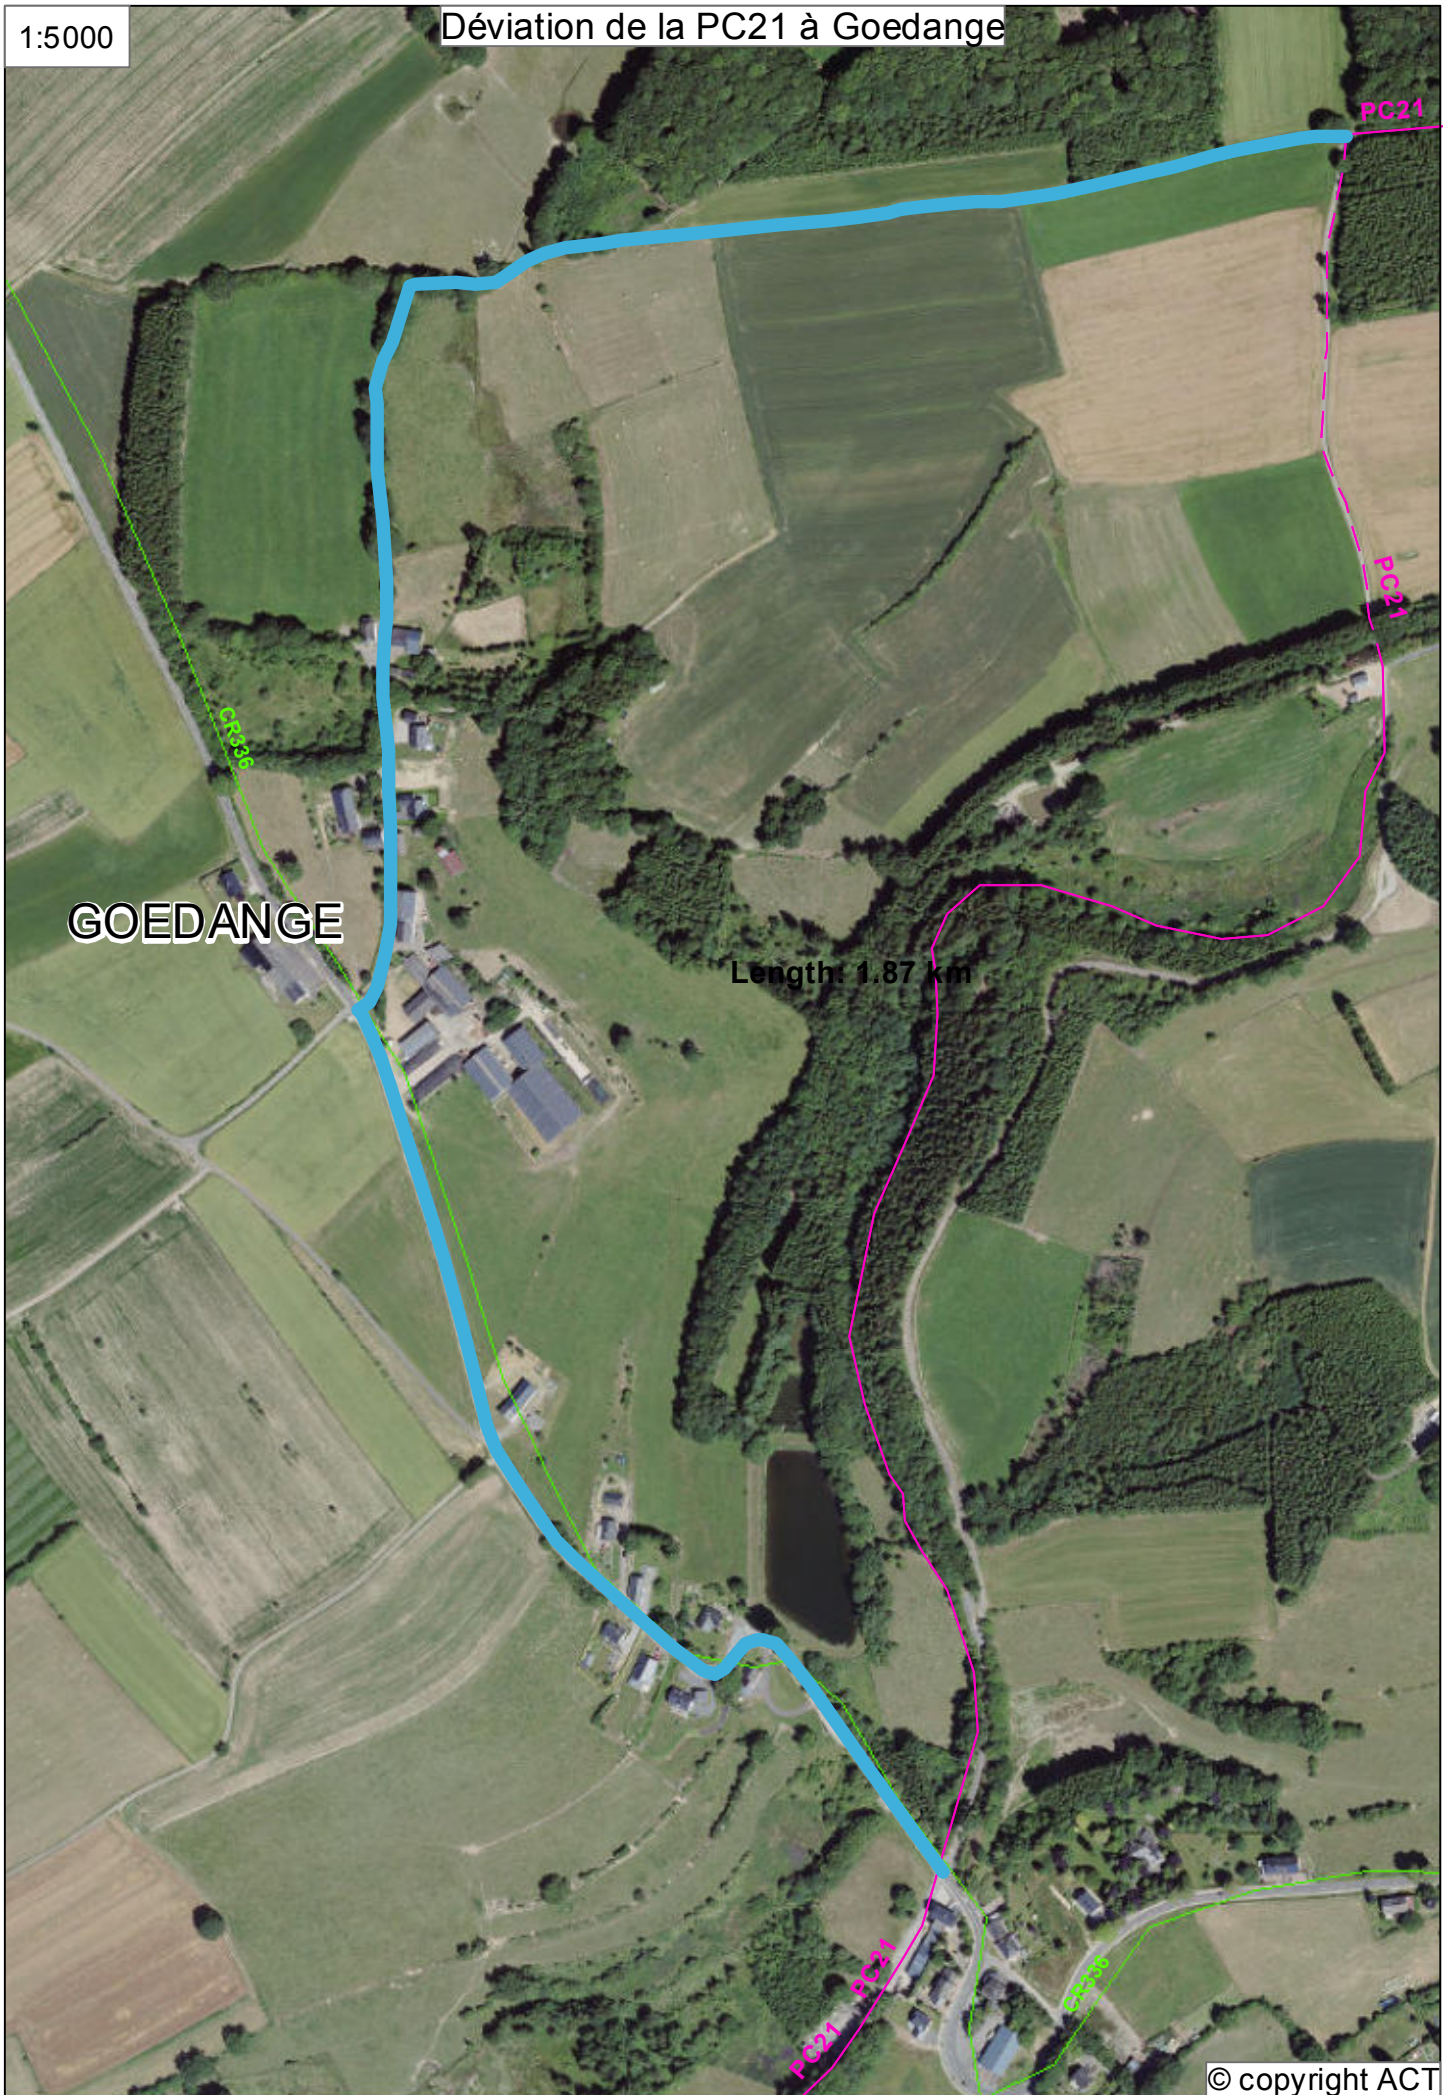

1:5000

# Déviation de la PC21 à Goedange

GOEDANGE

Length: 1.87 km

PC21

PC21

PC2136

PC21 PC21

PC2136