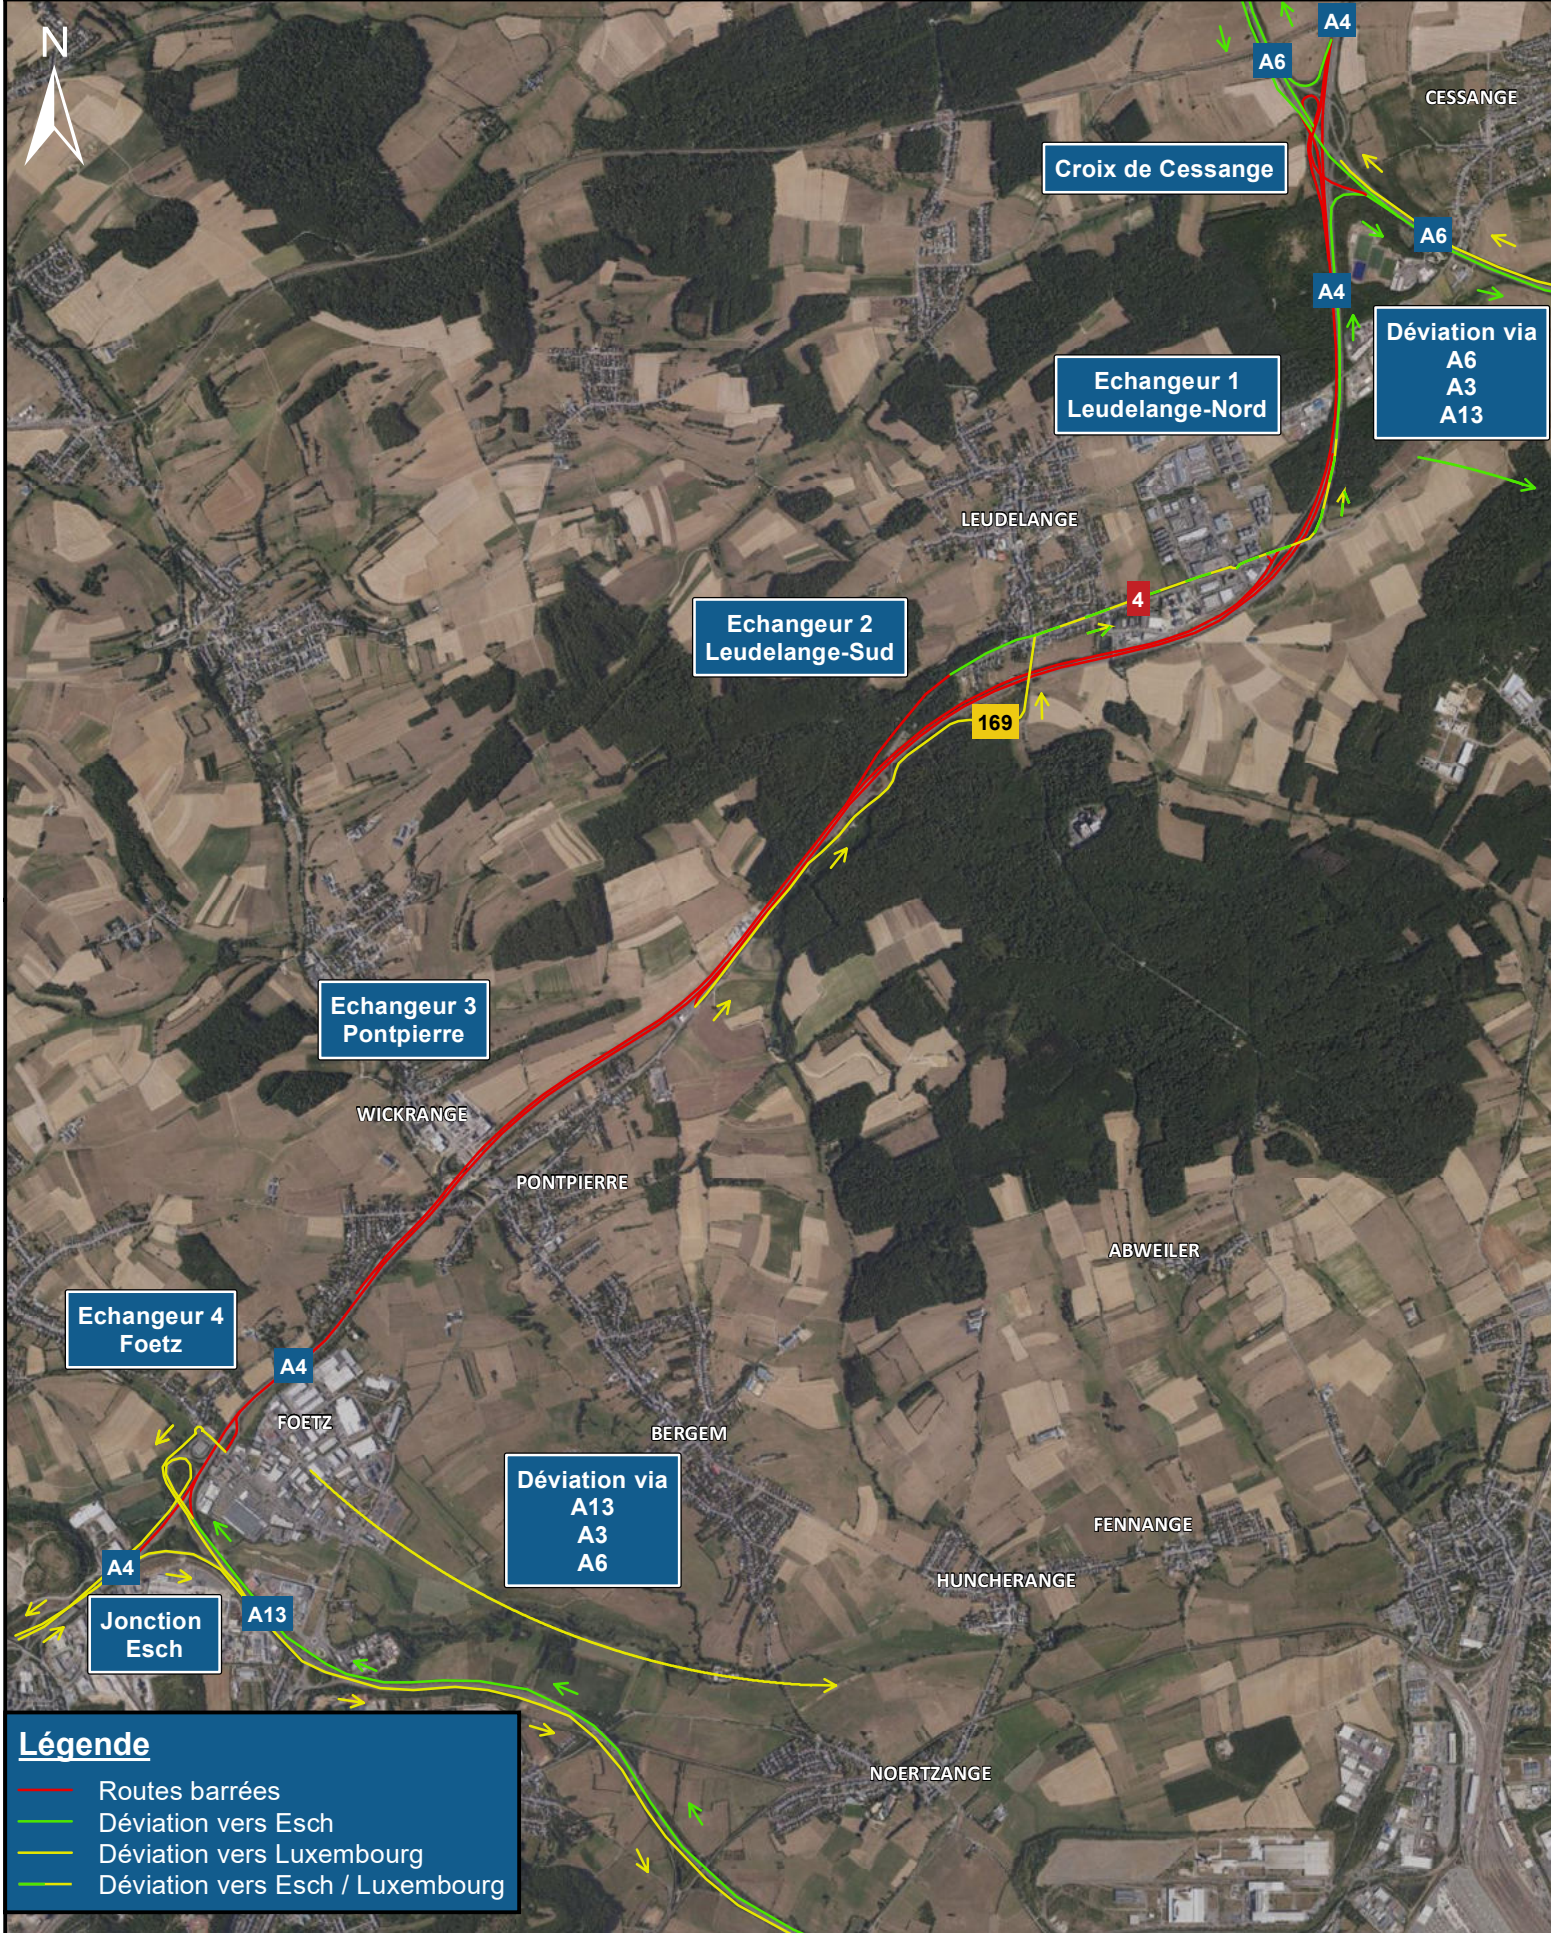

Chantier entre la Croix de Cessange et la Jonction Esch de l'autoroute A4

LE VENDREDI 17.5.2024 VERS 22h00
JUSQU'AU MARDI 21.5.2024 VERS 5h00

LE GOUVERNEMENT
DU GRAND-DUCHÉ DE LUXEMBOURG
Ministère de la Mobilité
et des Travaux publics

Administration des ponts et chaussées

Légende

- Routes barrées
- Déviations vers Esch
- Déviations vers Luxembourg
- Déviations vers Esch / Luxembourg

1:40 000 1 kilomètre

Autres autoroutes / échangeurs ouverts à la circulation
DGT 13.5.2024 - Fond de plan: copyright ACT