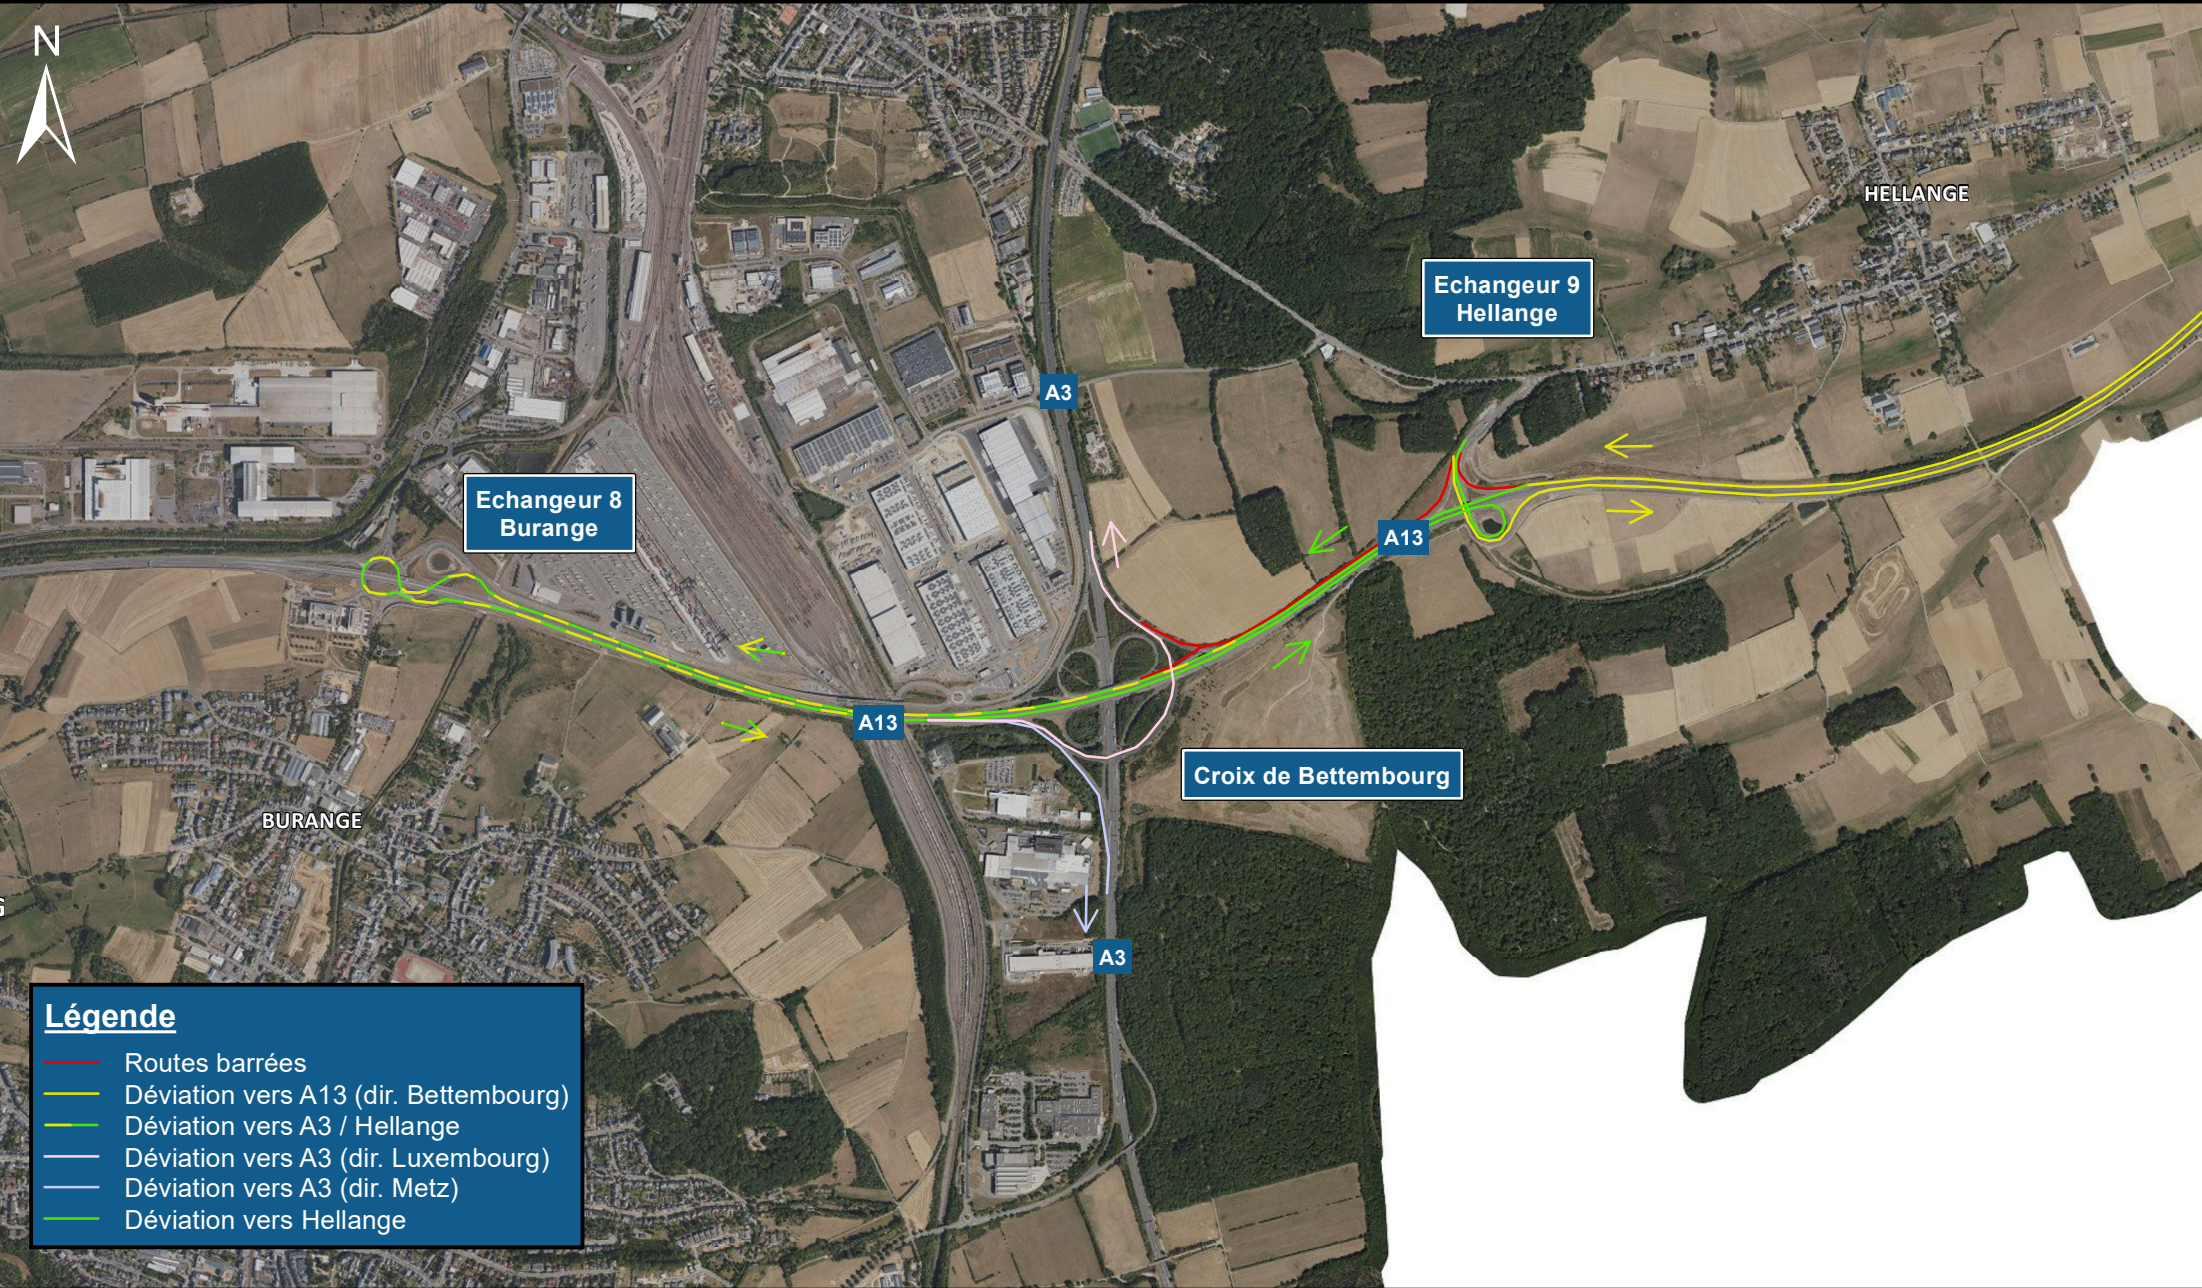

# Chantier entre l'échangeur Hellange et la Croix de Bettembourg de l'autoroute A13

LE MERCREDI 04.09.2024 VERS 09h00 JUSQU'AU VENDREDI 06.09.2024 VERS 05h00

LE GOUVERNEMENT  
DU GRAND-DUCHÉ DE LUXEMBOURG  
Ministère de la Mobilité  
et des Travaux publics

## Légende

- Routes barrées
- Déviation vers A13 (dir. Bettembourg)
- Déviation vers A3 / Hellange
- Déviation vers A3 (dir. Luxembourg)
- Déviation vers A3 (dir. Metz)
- Déviation vers Hellange

1:22 000

0.65

kilomètres

Autres autoroutes / échangeurs ouverts à la circulation  
DGT 29.08.2024 - Fond de plan: copyright ACT