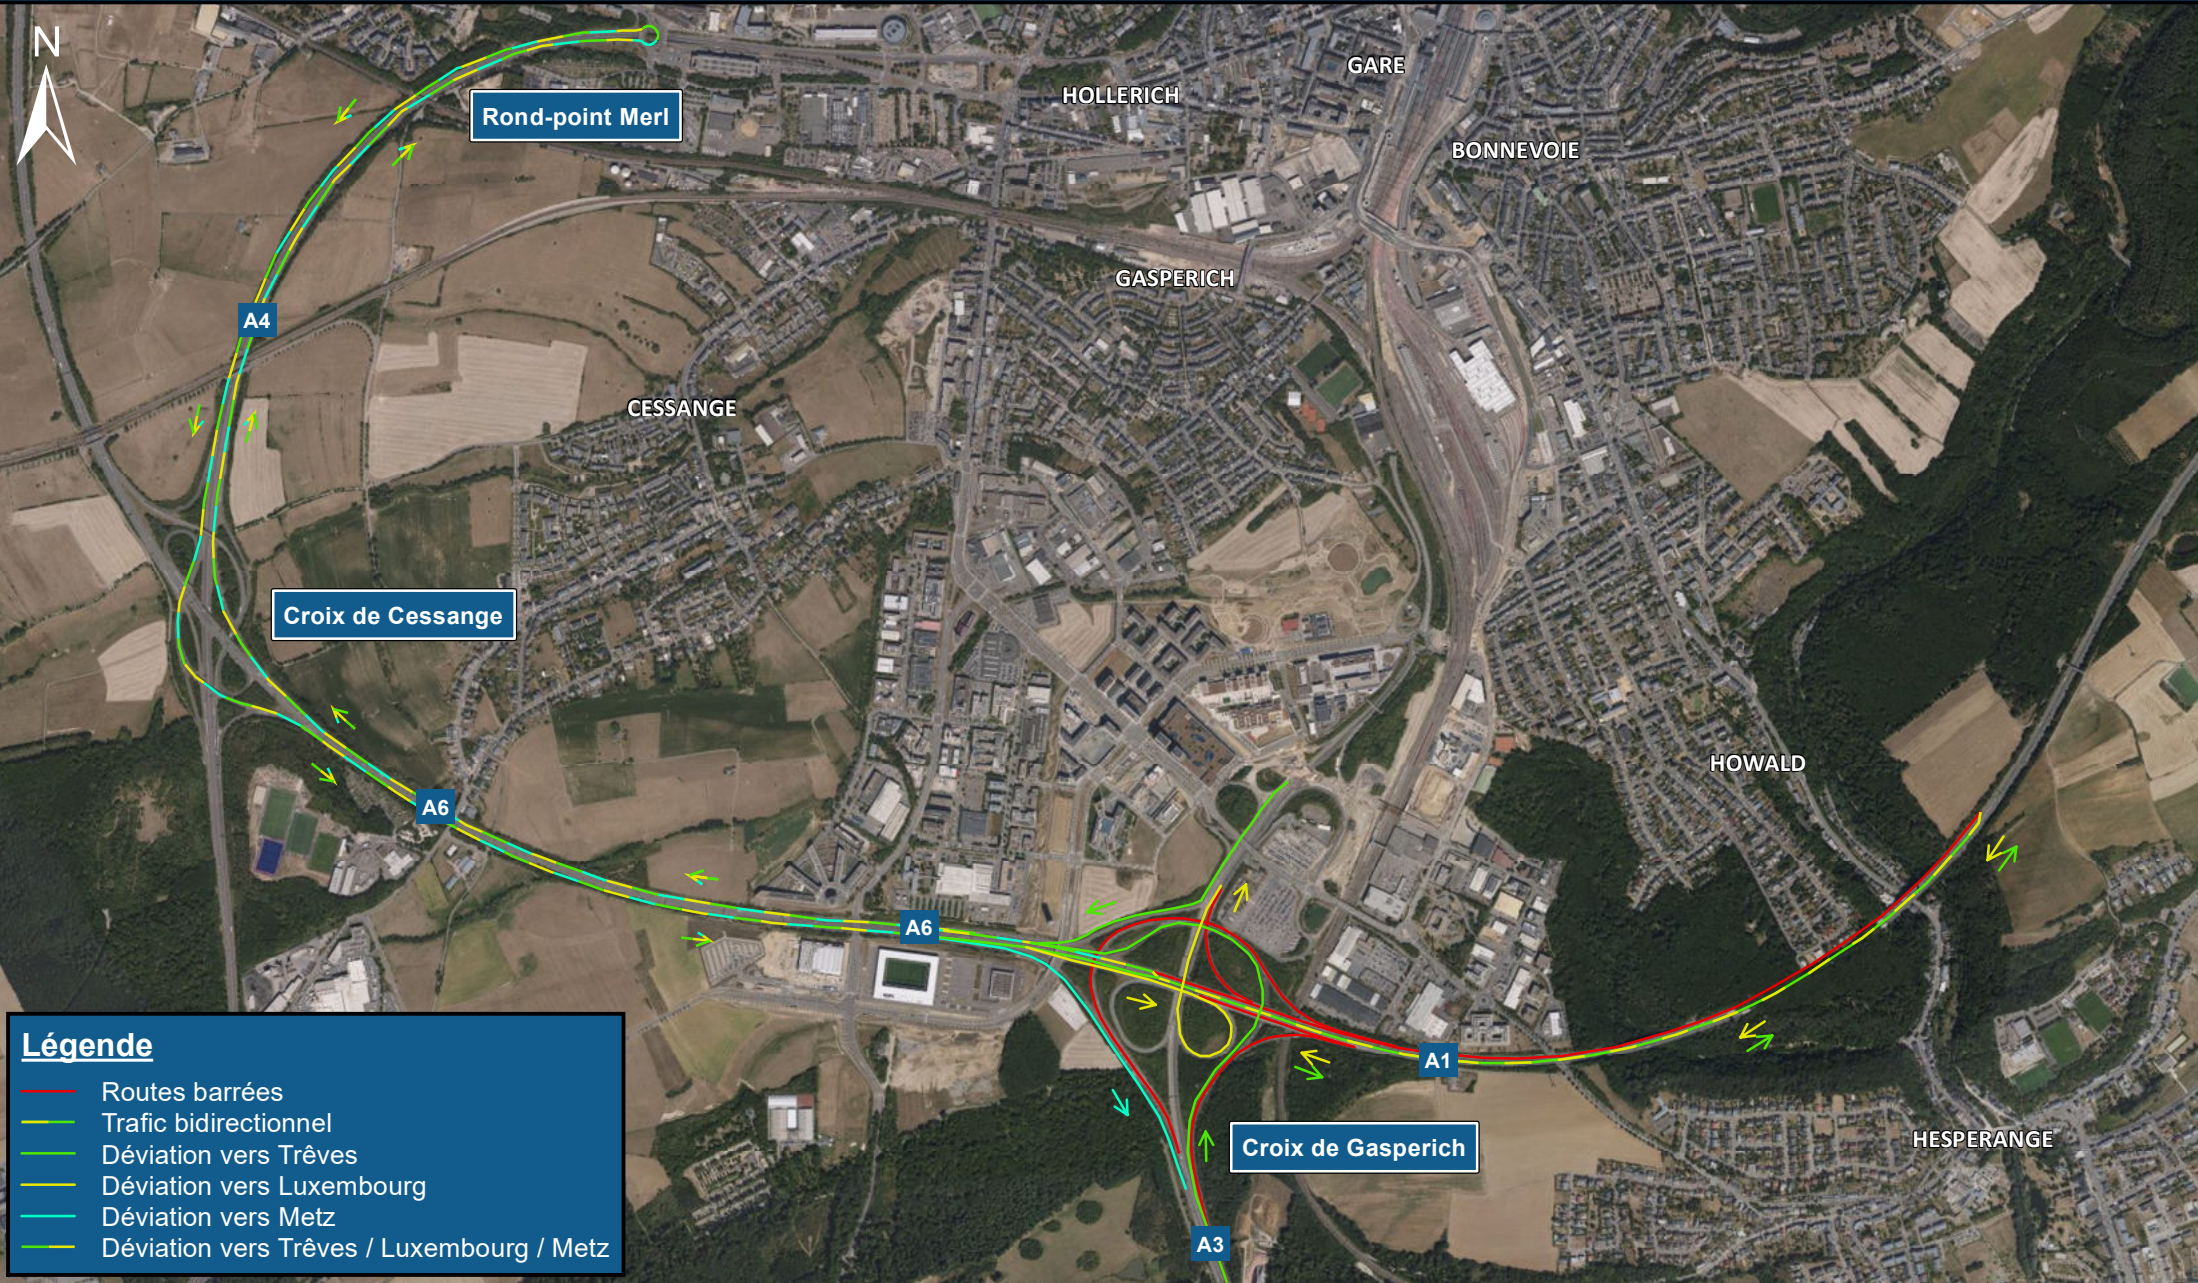

Chantier sur Croix de Gadsperich

LE VENDREDI 16.06.2023 VERS 22h00 JUSQU'AU LUNDI 19.06.2023 VERS 05h00

LE GOUVERNEMENT
DU GRAND-DUCHÉ DE LUXEMBOURG
Ministère de la Mobilité
et des Travaux publics

Administration des ponts et chaussées

1:21 000 0.6 kilomètres

Autres autoroutes / échangeurs ouverts à la circulation
DGT 12.06.2023 - Fond de plan: copyright ACT