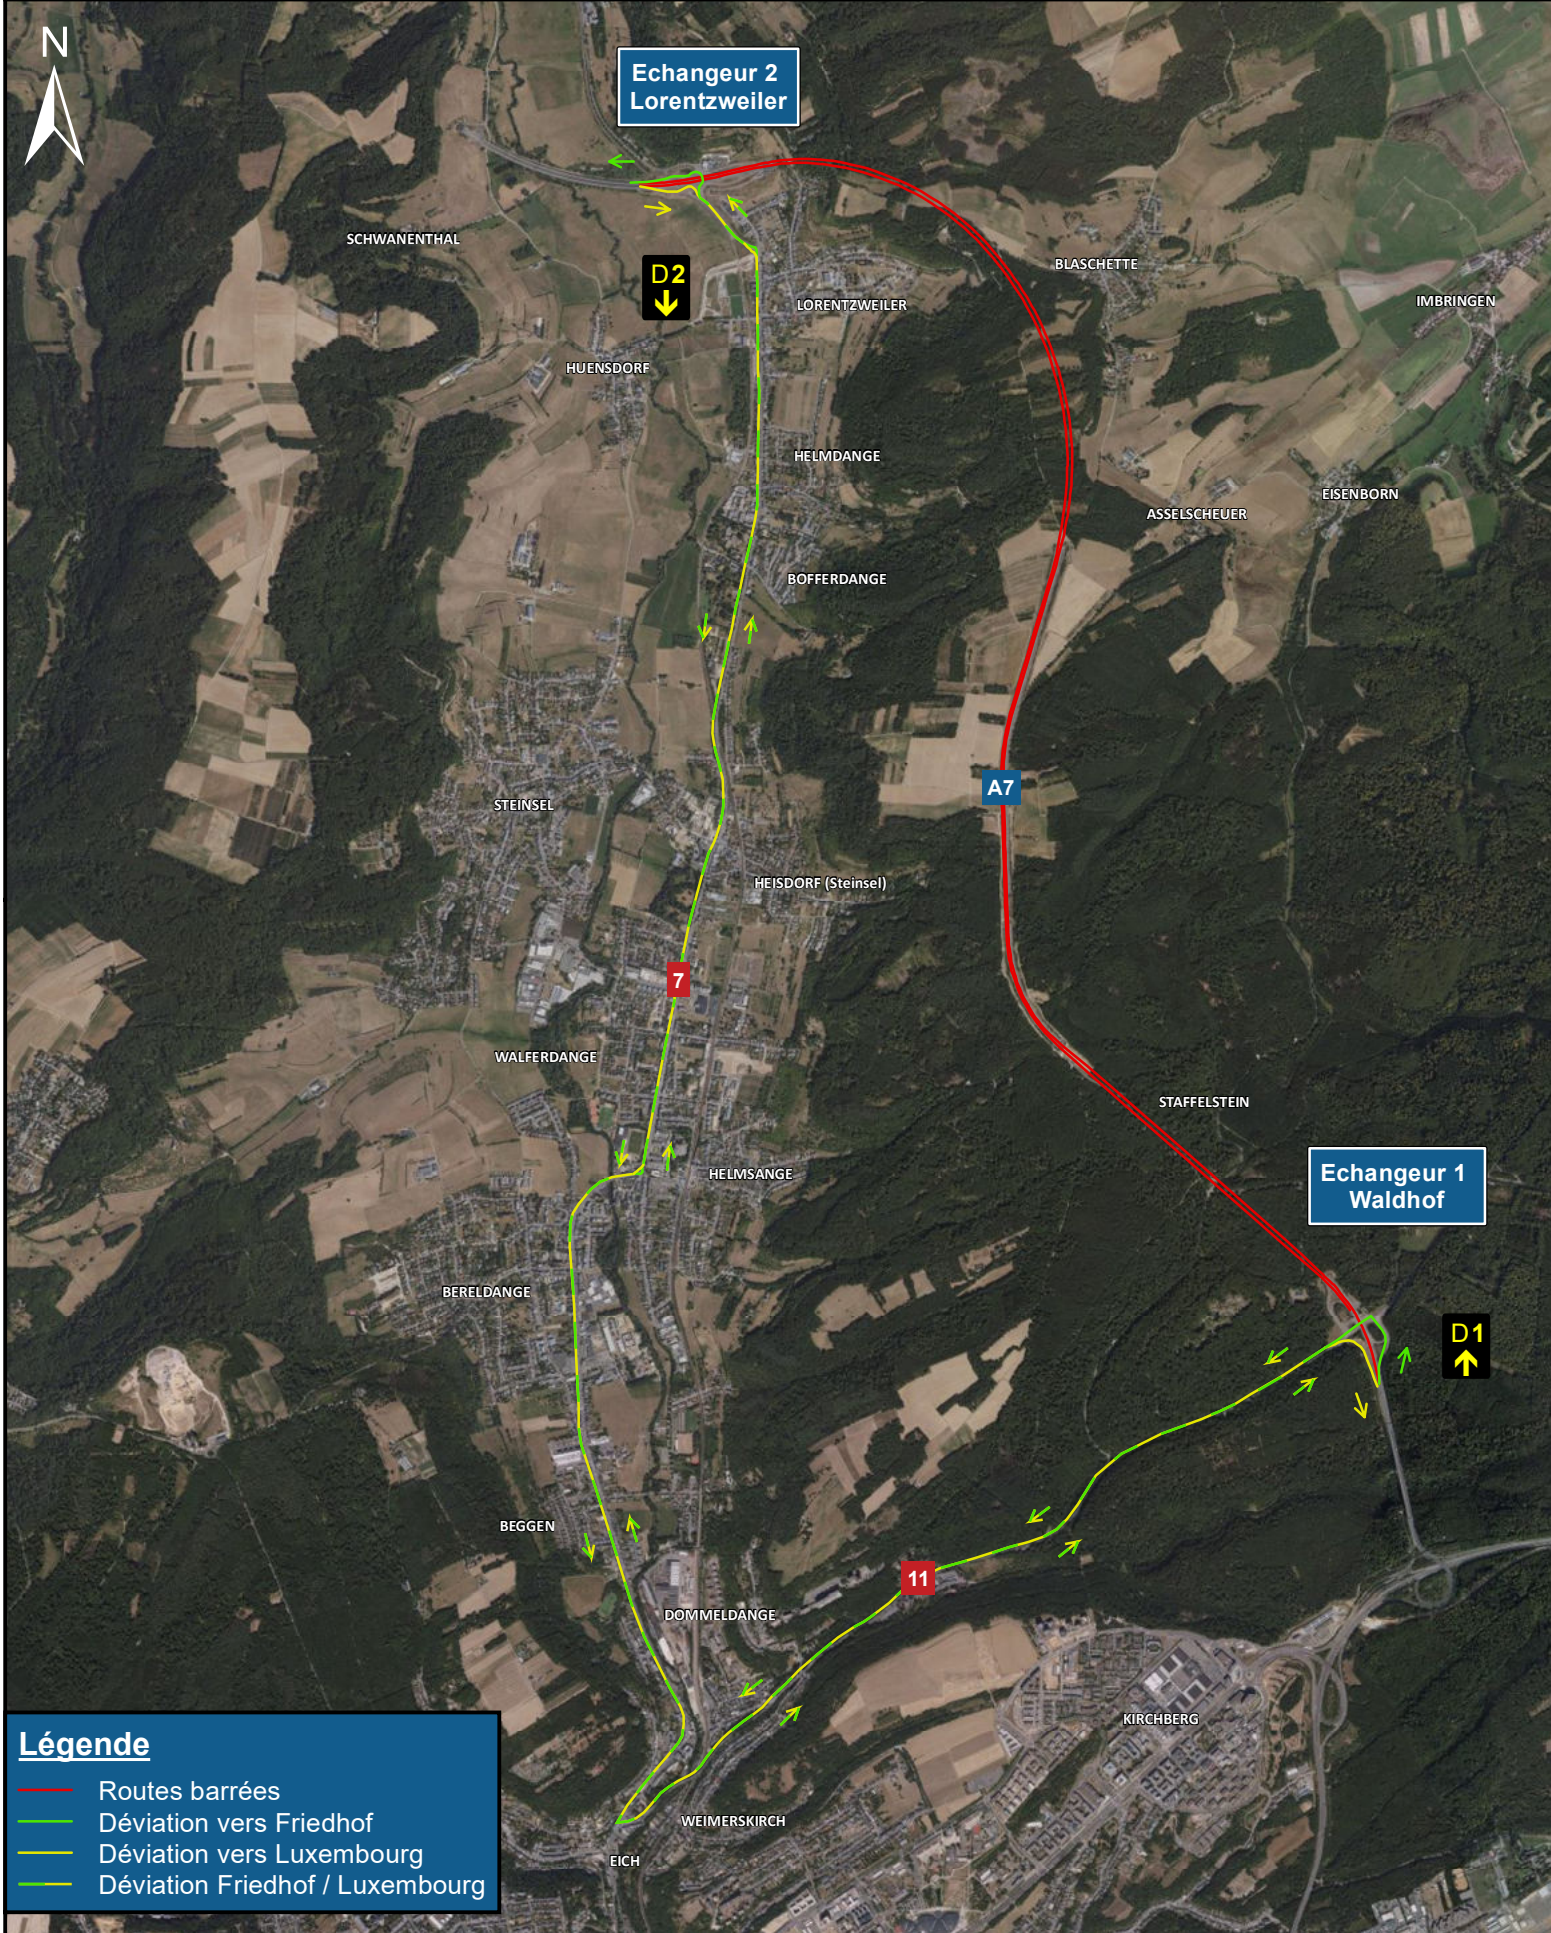

Fermeture de l'A7 dans les deux sens entre l'échangeur Waldhof et l'échangeur Lorentzweiler

LE DIMANCHE 04.06.2023 VERS 07h00
JUSQU'A ENVIRON 13h00

LE GOUVERNEMENT
DU GRAND-DUCHÉ DE LUXEMBOURG
Ministère de la Mobilité
et des Travaux publics

Administration des ponts et chaussées

Légende

- Routes barrées
- Déviations vers Friedhof
- Déviations vers Luxembourg
- Déviations Friedhof / Luxembourg

1:40 000 1 kilomètre

Autres autoroutes / échangeurs ouverts à la circulation
DGT 27.04.2023 - Fond de plan: copyright ACT