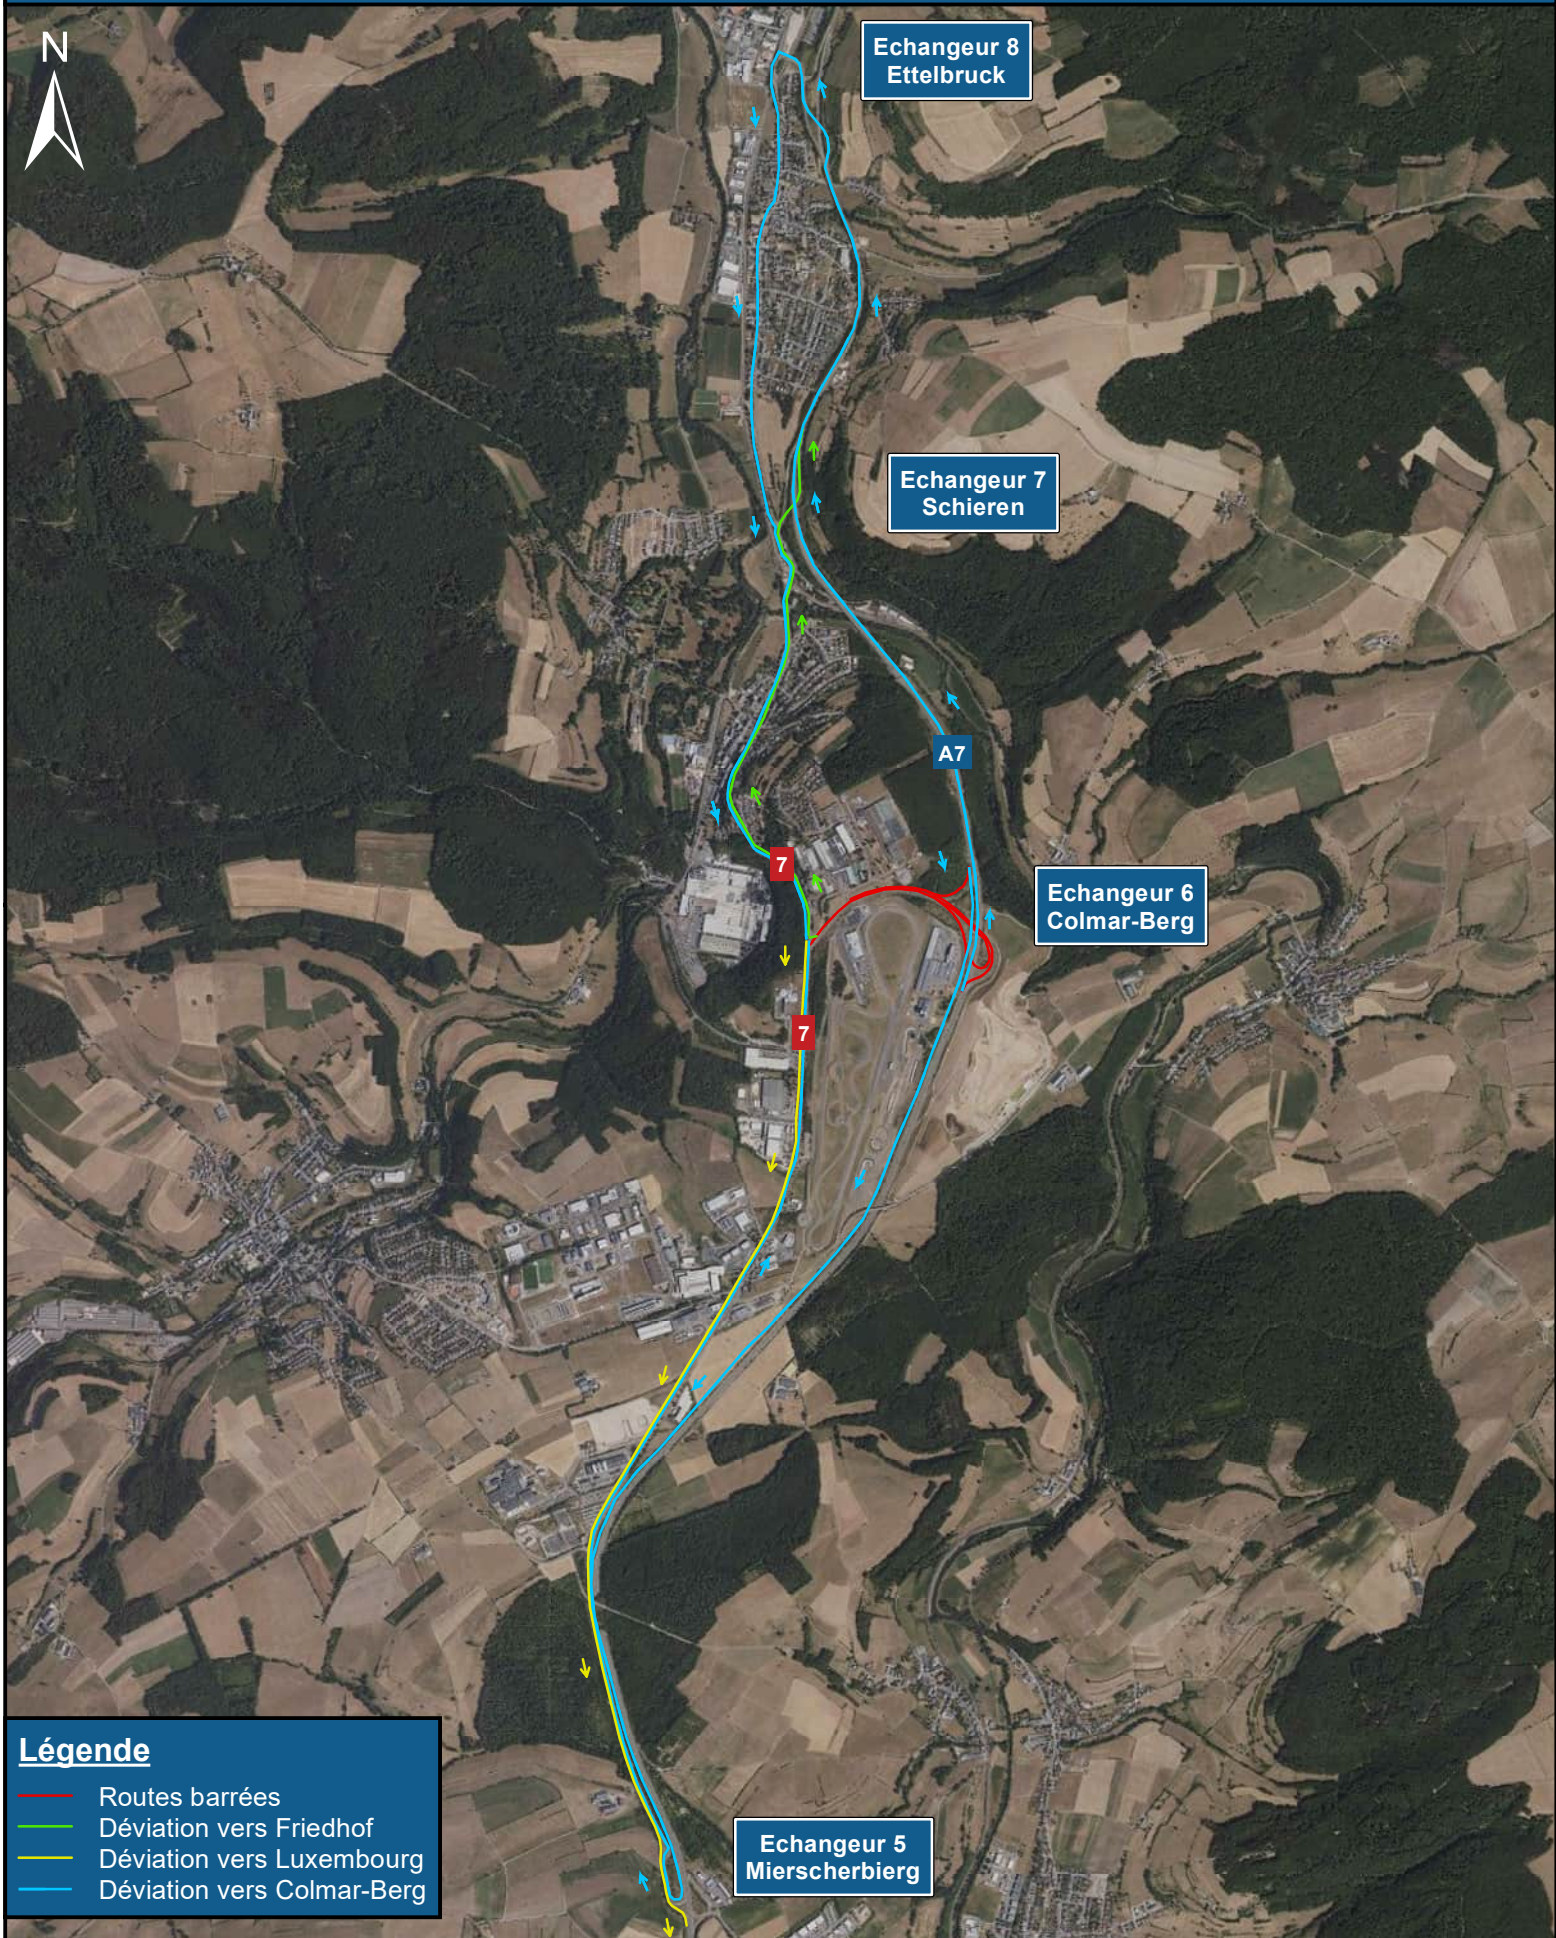

# Chantier sur l'échangeur Colmar-Berg de l'autoroute A7

LE VENDREDI 08.09.2023 VERS 19h00  
JUSQU'AU LUNDI 11.09.2023 VERS 05h00

LE GOUVERNEMENT  
DU GRAND-DUCHÉ DE LUXEMBOURG  
Ministère de la Mobilité  
et des Travaux publics

Administration des ponts et chaussées

## Légende

- Routes barrées
- Déviations vers Friedhof
- Déviations vers Luxembourg
- Déviations vers Colmar-Berg

1:35 000

1

kilomètres

Autres autoroutes / échangeurs ouverts à la circulation  
DGT 04.09.2023 - Fond de plan: copyright ACT