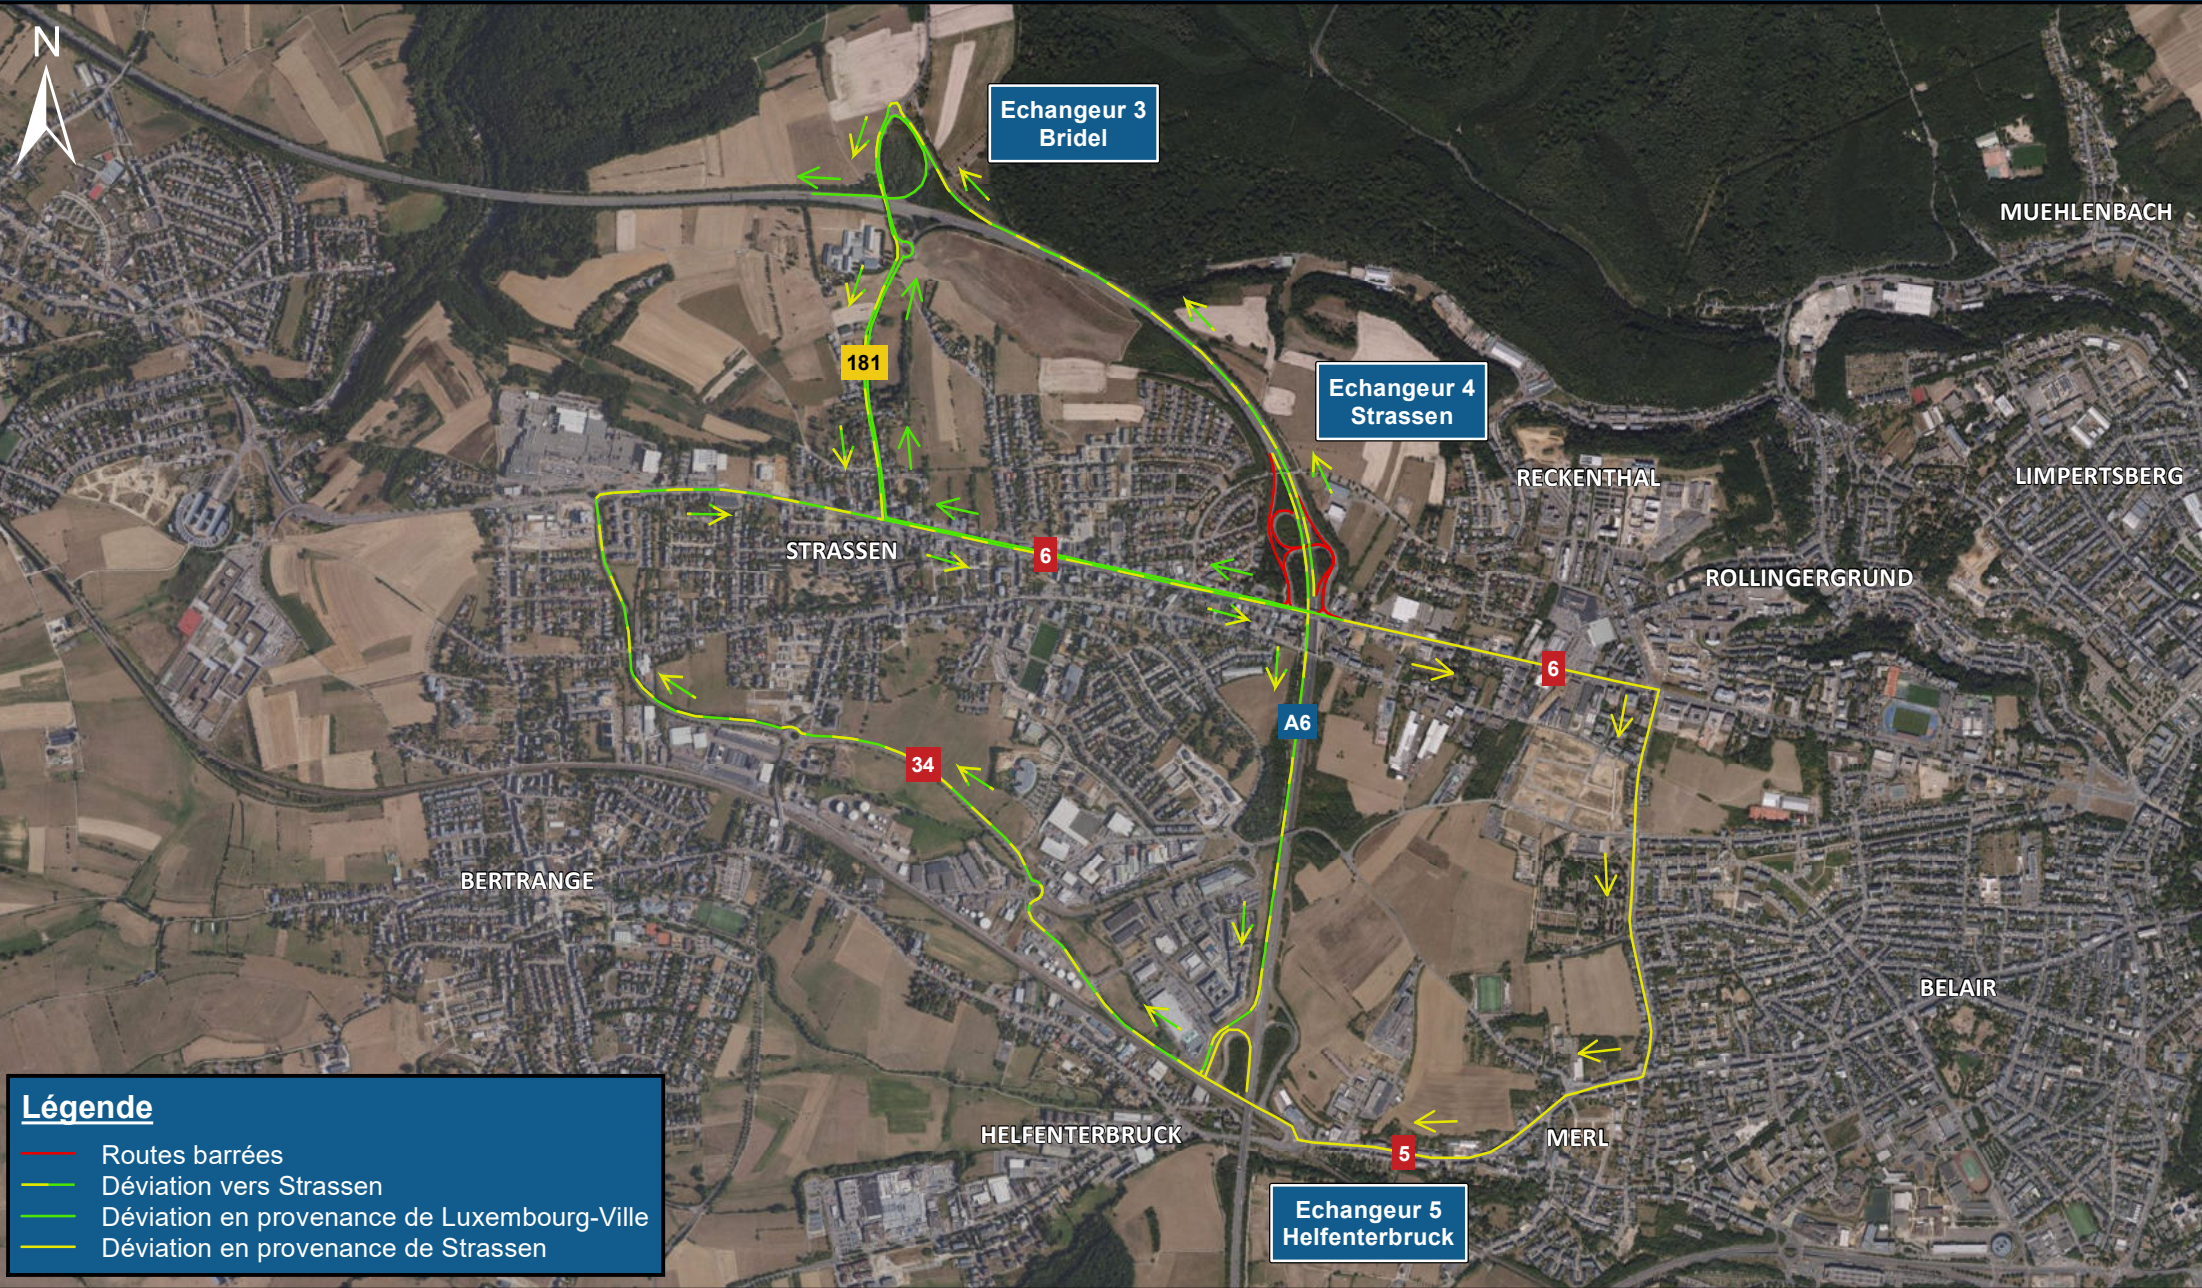

# Chantier sur l'échangeur Strassen de l'autoroute A6

LE VENDREDI 07.07.2023 VERS 20h00 JUSQU'AU LUNDI 10.07.2023 VERS 05h00

LE GOUVERNEMENT  
DU GRAND-DUCHÉ DE LUXEMBOURG  
Ministère de la Mobilité  
et des Travaux publics

Administration des ponts et chaussées

## Légende

- Routes barrées
- Déviation vers Strassen
- Déviation en provenance de Luxembourg-Ville
- Déviation en provenance de Strassen

1:24 000

0.7

kilomètres

Autres autoroutes / échangeurs ouverts à la circulation  
DGT 03.07.2023 - Fond de plan: copyright ACT