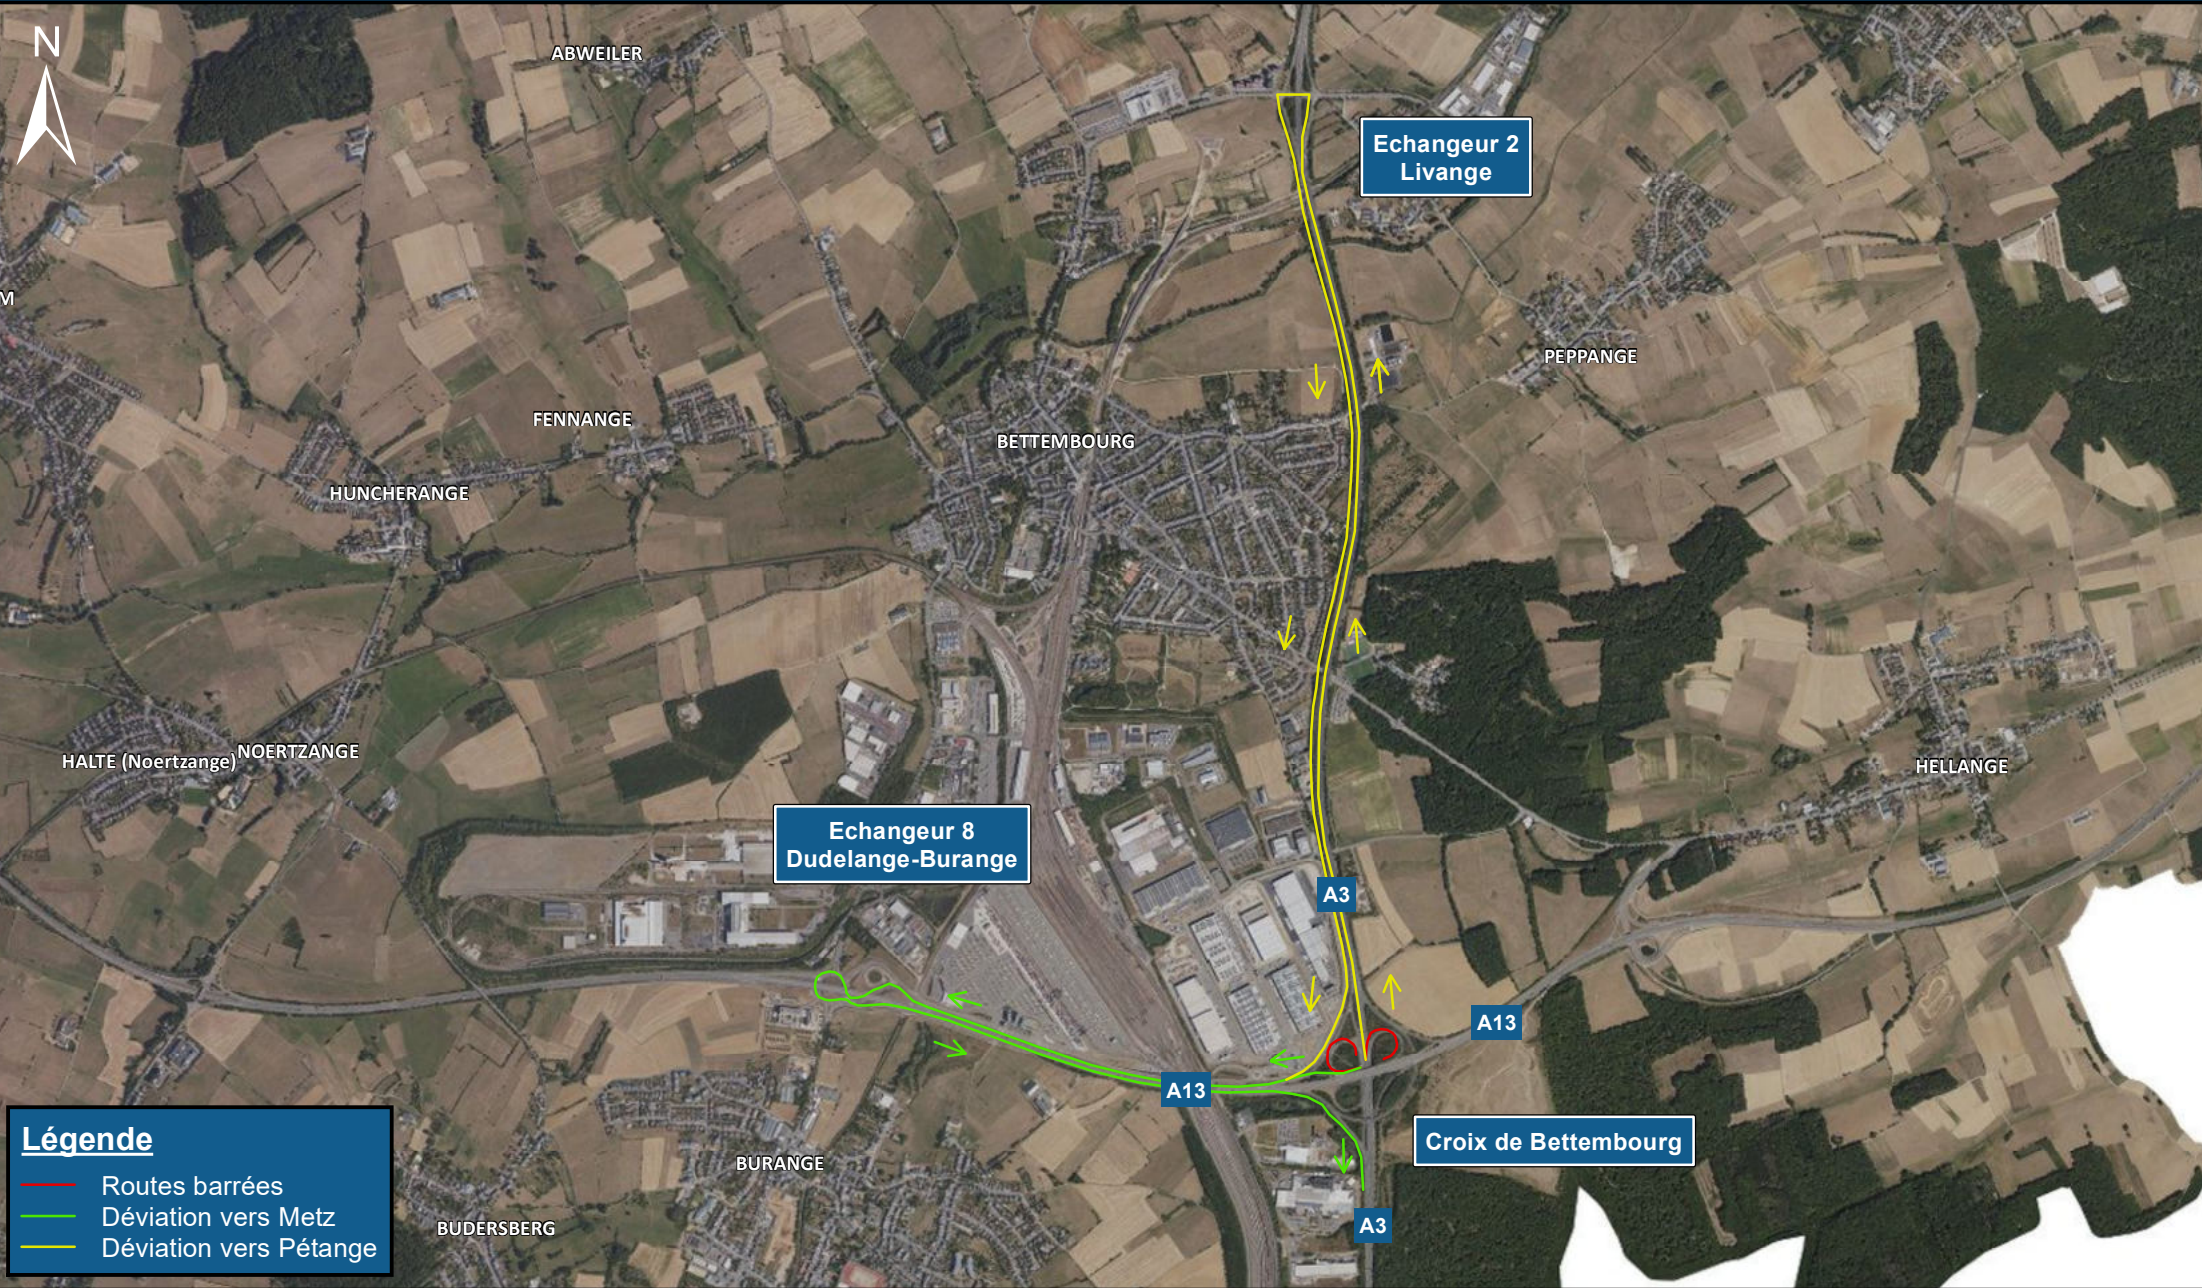

Chantier sur la Croix de Bettembourg

A13 VERS A3: SAMEDI 29.04.2023 VERS 07h00 JUSQU'AU DIMANCHE 30.04.2023 VERS 07h00

A3 VERS A13: DIMANCHE 30.04.2023 VERS 07h00 JUSQU'A ENVIRON 18h00

LE GOUVERNEMENT
DU GRAND-DUCHÉ DE LUXEMBOURG
Ministère de la Mobilité
et des Travaux publics

Administration des ponts et chaussées

Légende

- Routes barrées
- Déviation vers Metz
- Déviation vers Pétange

1:30 000 0.9 kilomètres

Autres autoroutes / échangeurs ouverts à la circulation
DGT 24.04.2023 - Fond de plan: copyright ACT