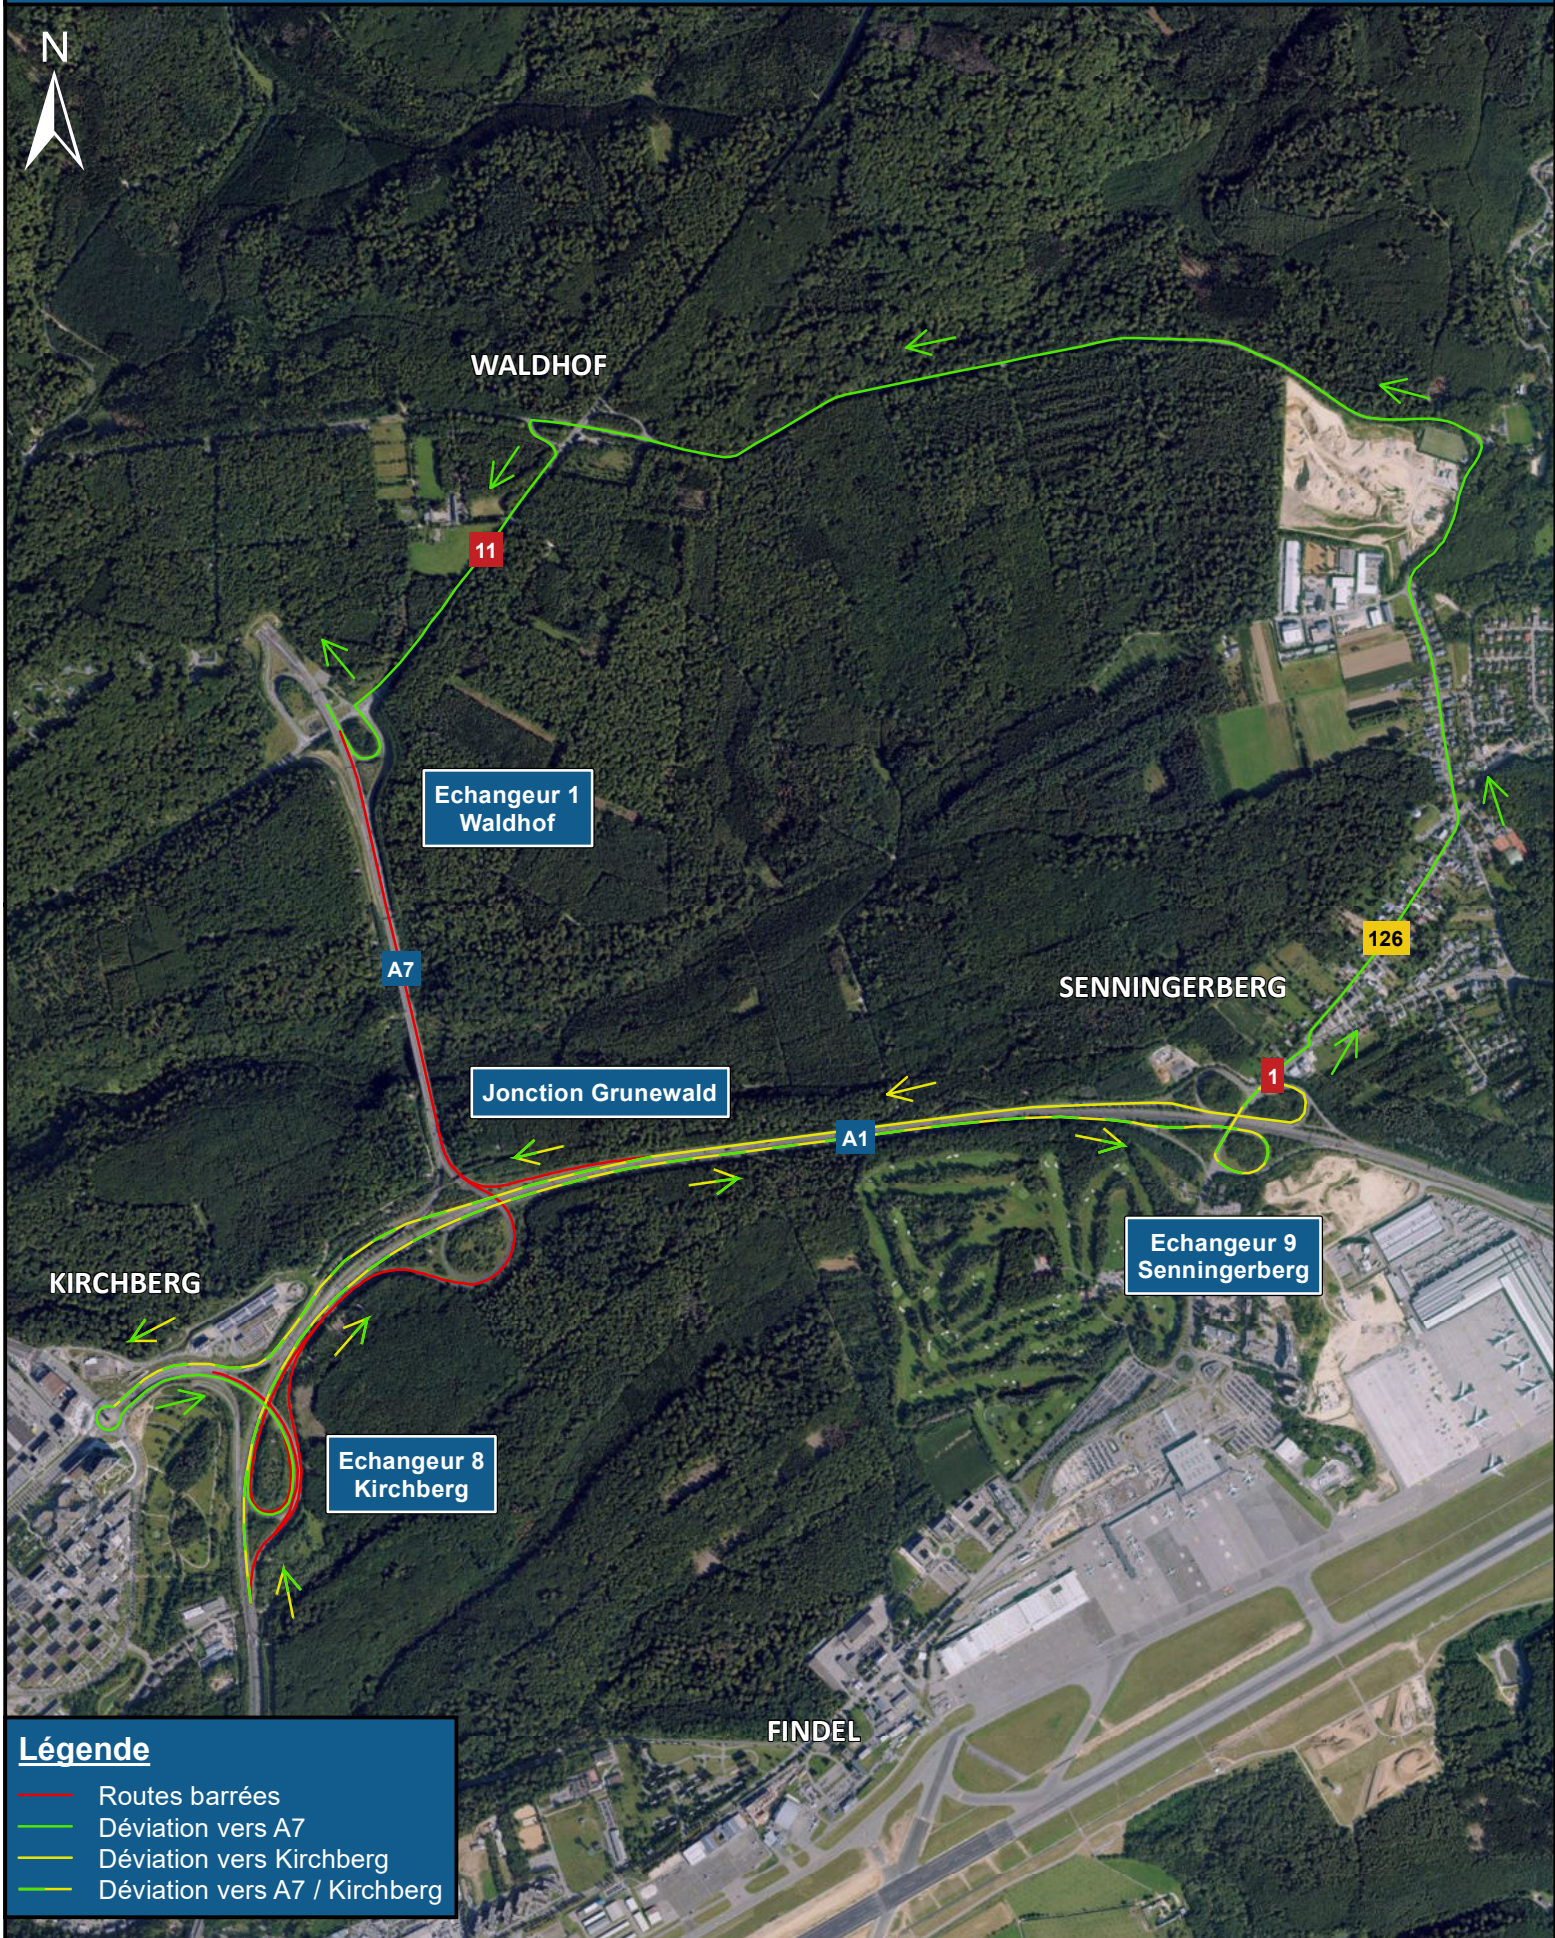

Chantier entre la jonction Grunewald et l'échangeur Waldhof de l'autoroute A7

LE SAMEDI 23.04.2022 VERS 20h00
JUSQU'AU DIMANCHE 24.04.2022 VERS 20h00

LE GOUVERNEMENT
DU GRAND-DUCHÉ DE LUXEMBOURG
Ministère de la Mobilité
et des Travaux publics

Administration des ponts et chaussées

Légende

- Routes barrées
- Déviations vers A7
- Déviations vers Kirchberg
- Déviations vers A7 / Kirchberg

1:20 000

0.6

kilomètres

Autres autoroutes / échangeurs ouverts à la circulation
DGT 20.04.2022 - Fond de plan: copyright ACT