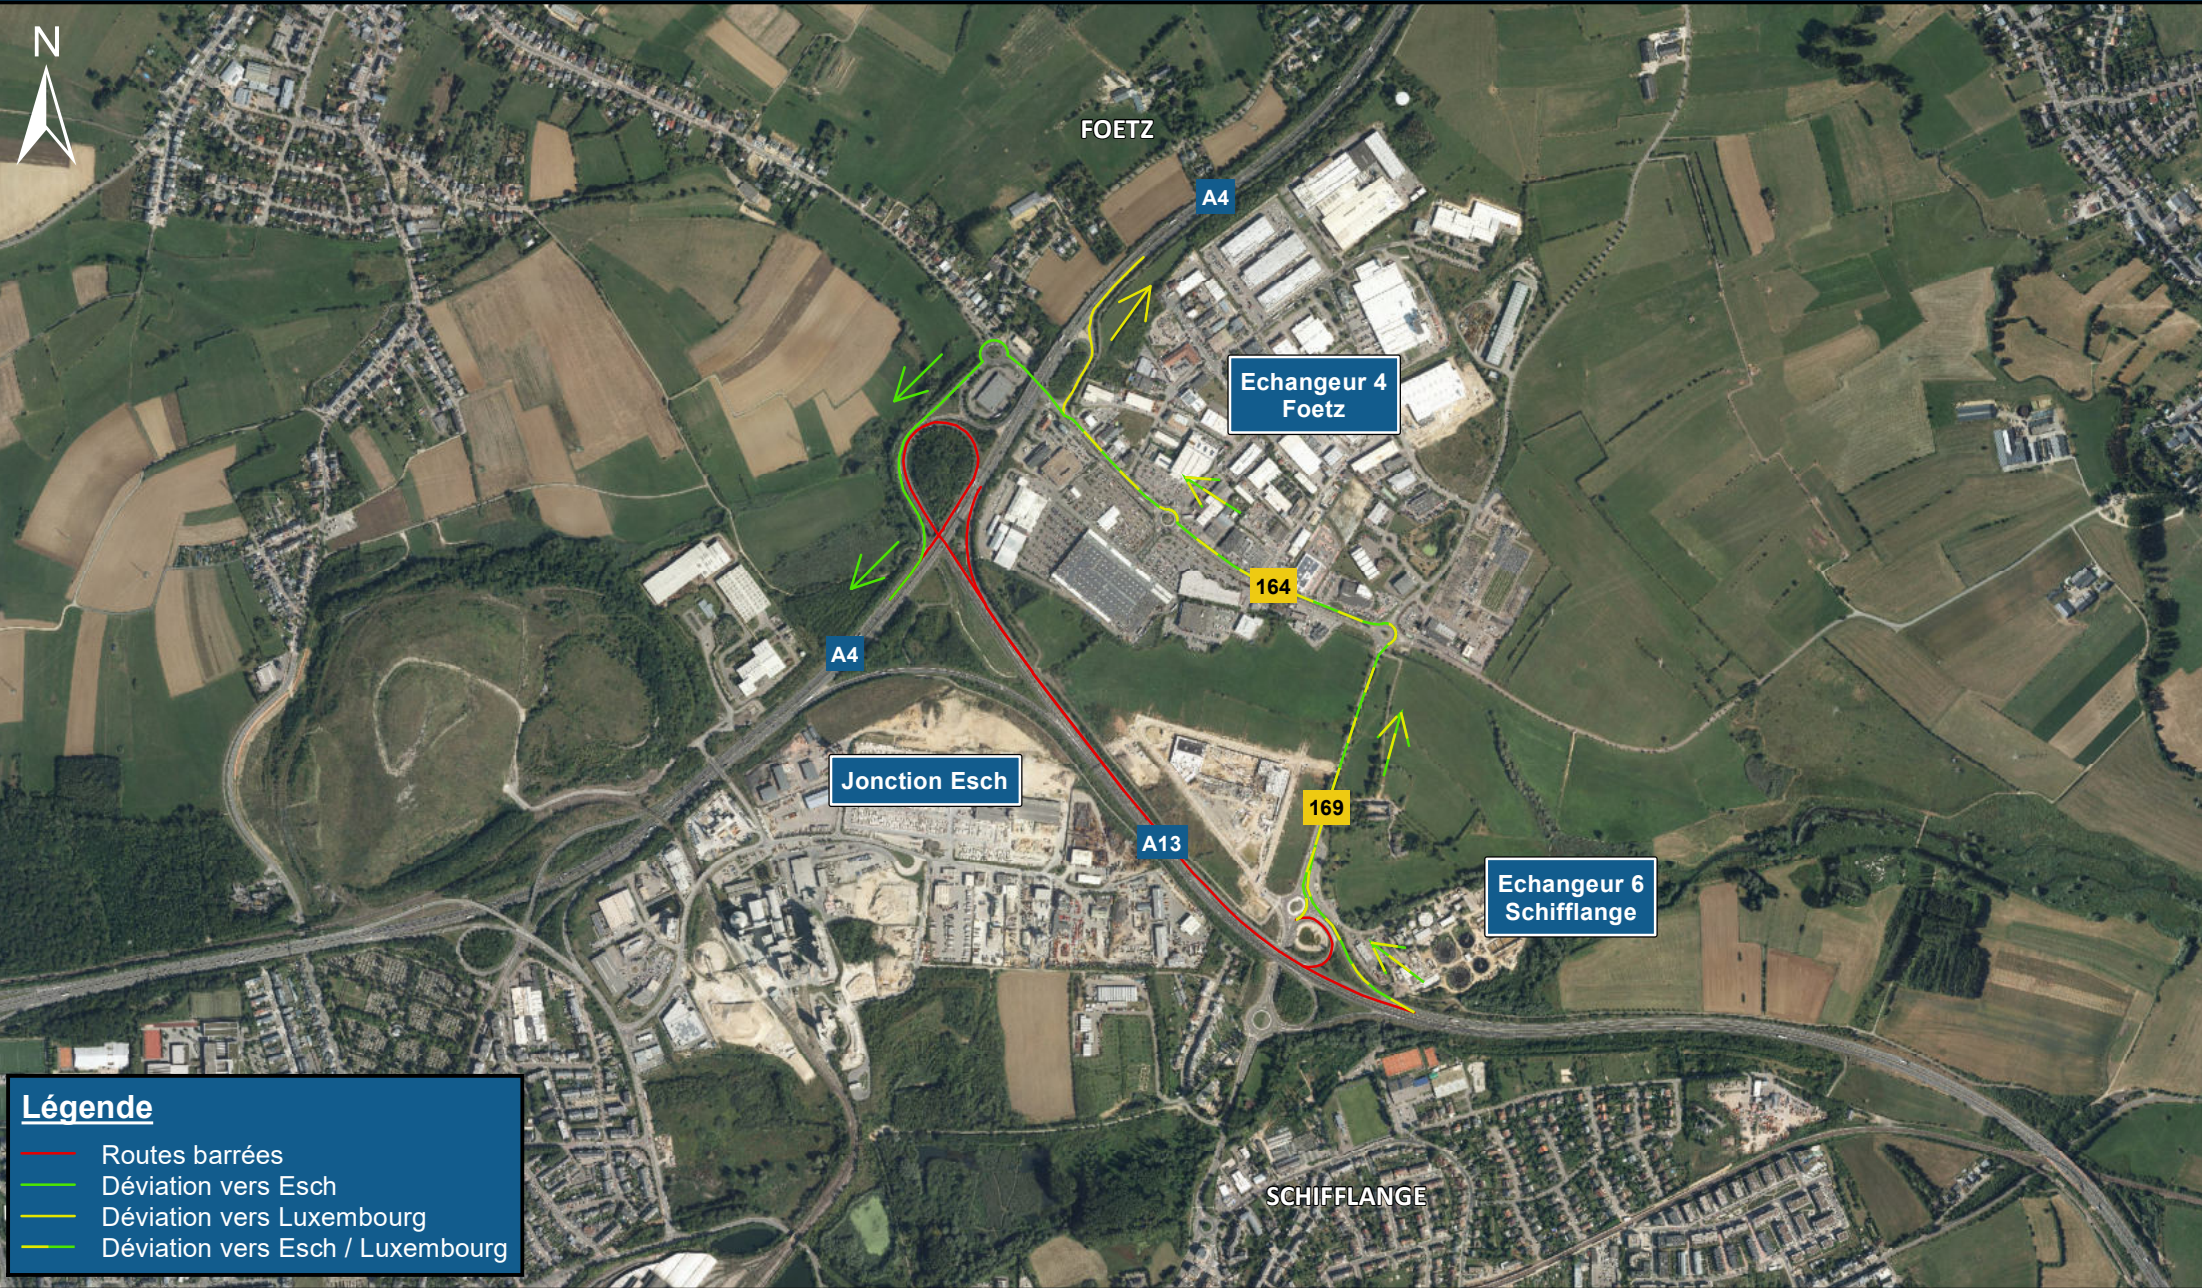

Chantier sur l'autoroute A13 entre l'échangeur Schiffflange et la Jonction Esch

LE GOUVERNEMENT
DU GRAND-DUCHÉ DE LUXEMBOURG
Ministère de la Mobilité
et des Travaux publics

LE VENDREDI 02.09.2022 VERS 21h00 JUSQU'AU LUNDI 05.09.2022 VERS 06h00

Administration des ponts et chaussées

Légende

- Routes barrées
- Déviation vers Esch
- Déviation vers Luxembourg
- Déviation vers Esch / Luxembourg

1:15 000

0.45

kilomètres

Autres autoroutes / échangeurs ouverts à la circulation
DGT 29.08.2022 - Fond de plan: copyright ACT