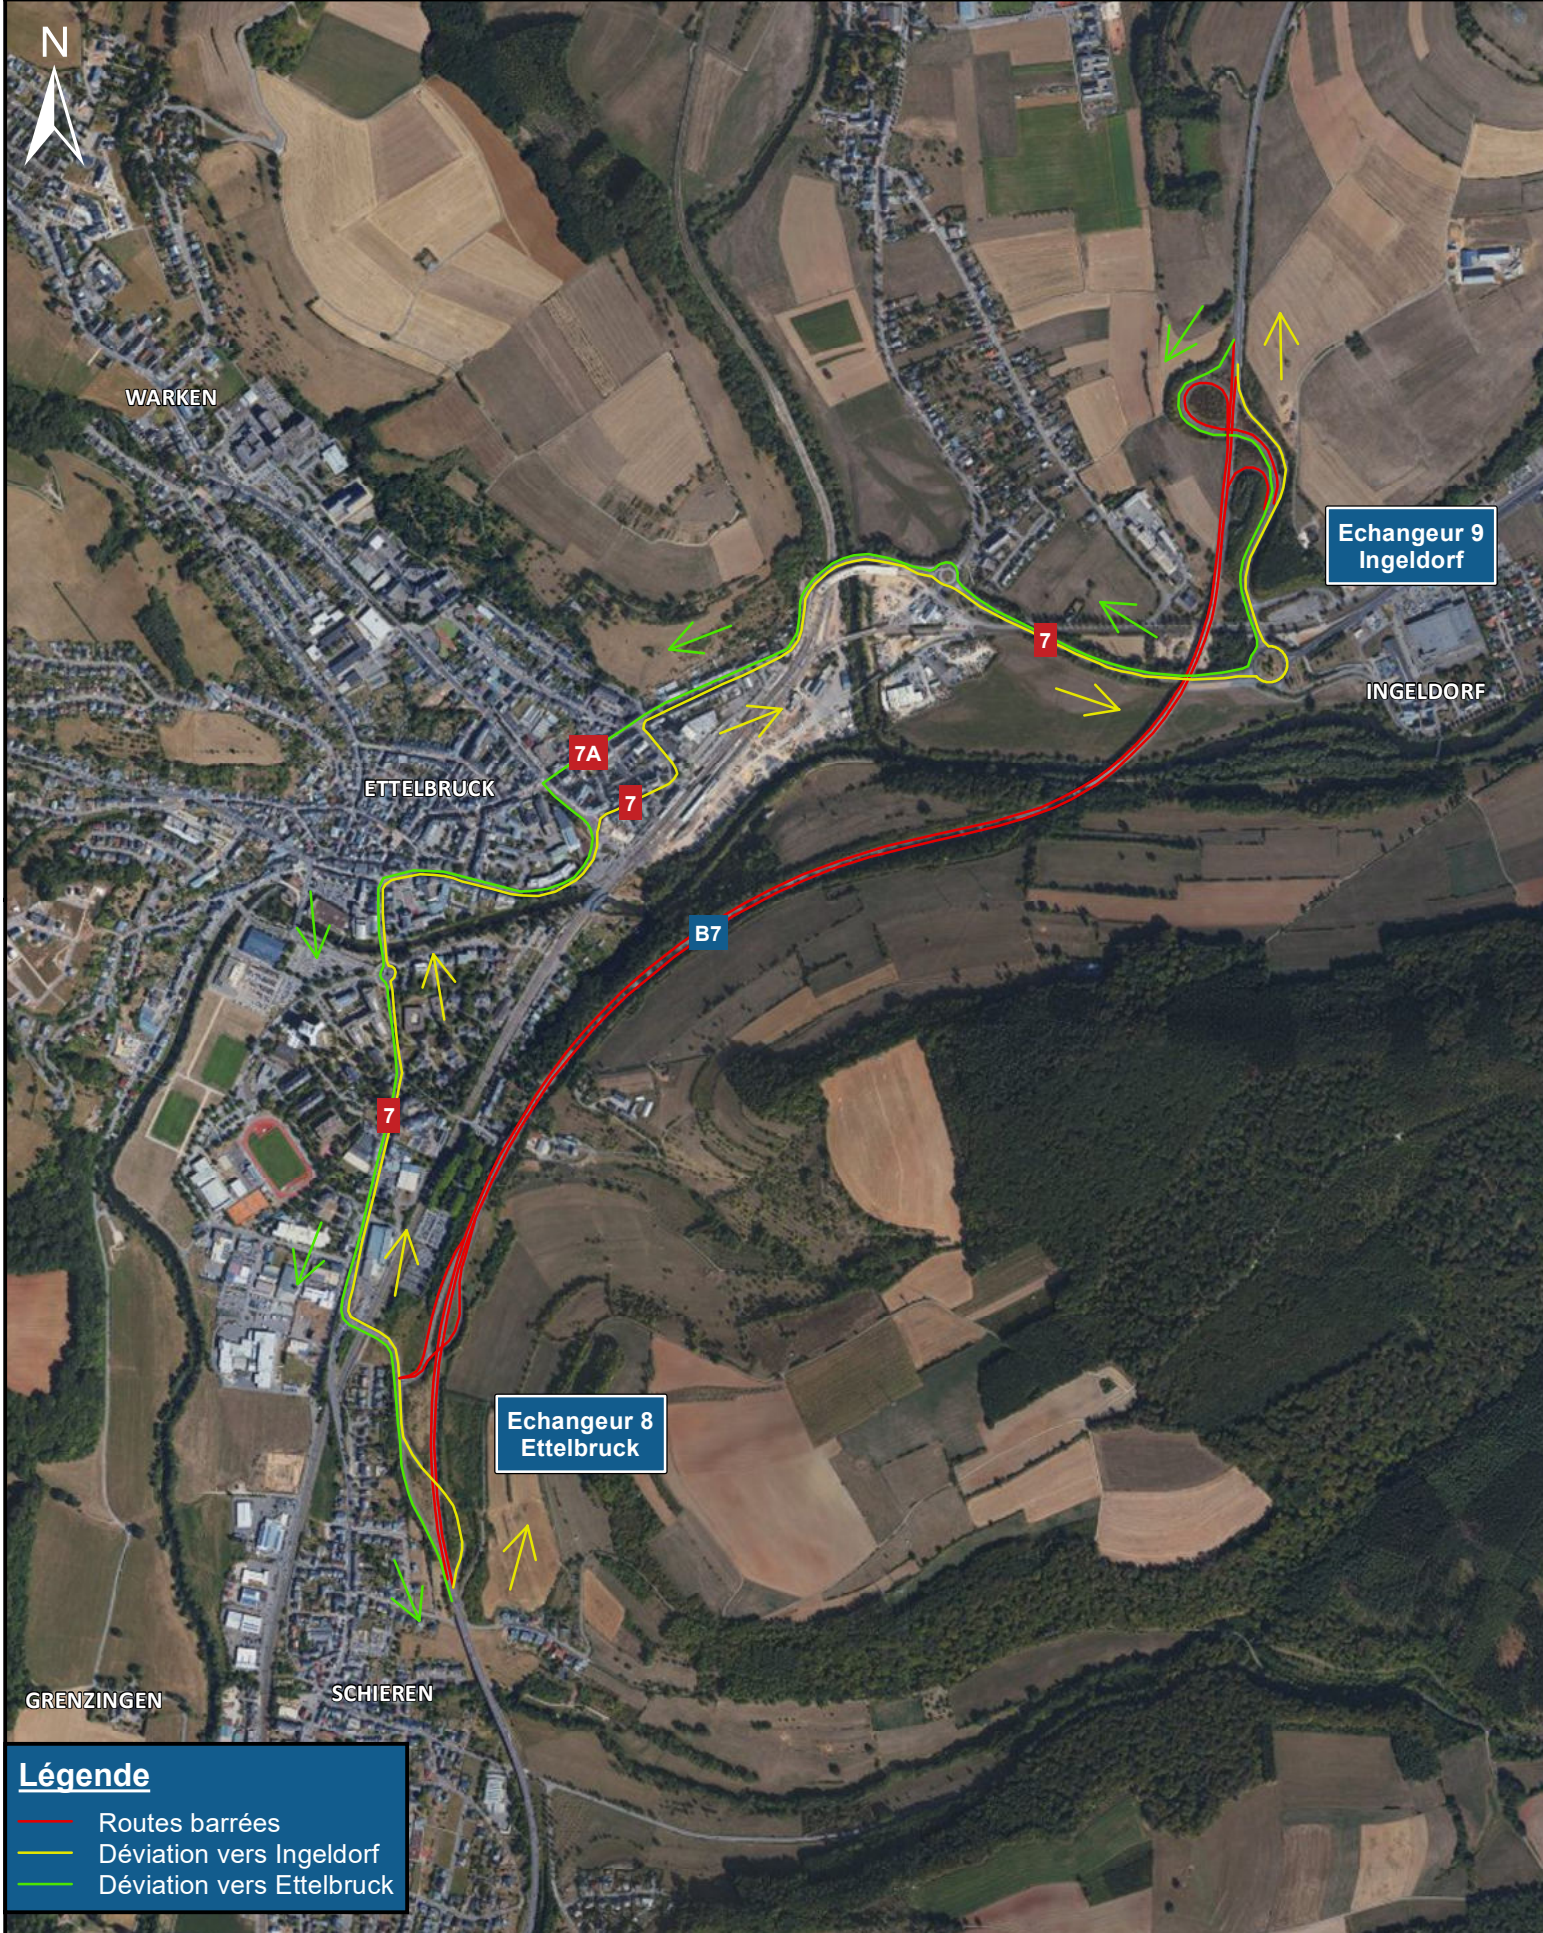

Chantier entre l'échangeur Ettelbruck et l'échangeur Ingeldorf de la B7

LE VENDREDI 19.11.2021 VERS 18h30
JUSQU'AU LUNDI 22.11.2021 VERS 06h00

LE GOUVERNEMENT
DU GRAND-DUCHÉ DE LUXEMBOURG
Ministère de la Mobilité
et des Travaux publics

Administration des ponts et chaussées

Légende

- Routes barrées
- Déviation vers Ingeldorf
- Déviation vers Ettelbruck

1:15 000 0.4 kilomètres

Autres autoroutes / échangeurs ouverts à la circulation
DGT 16.11.2021 - Fond de plan: copyright ACT