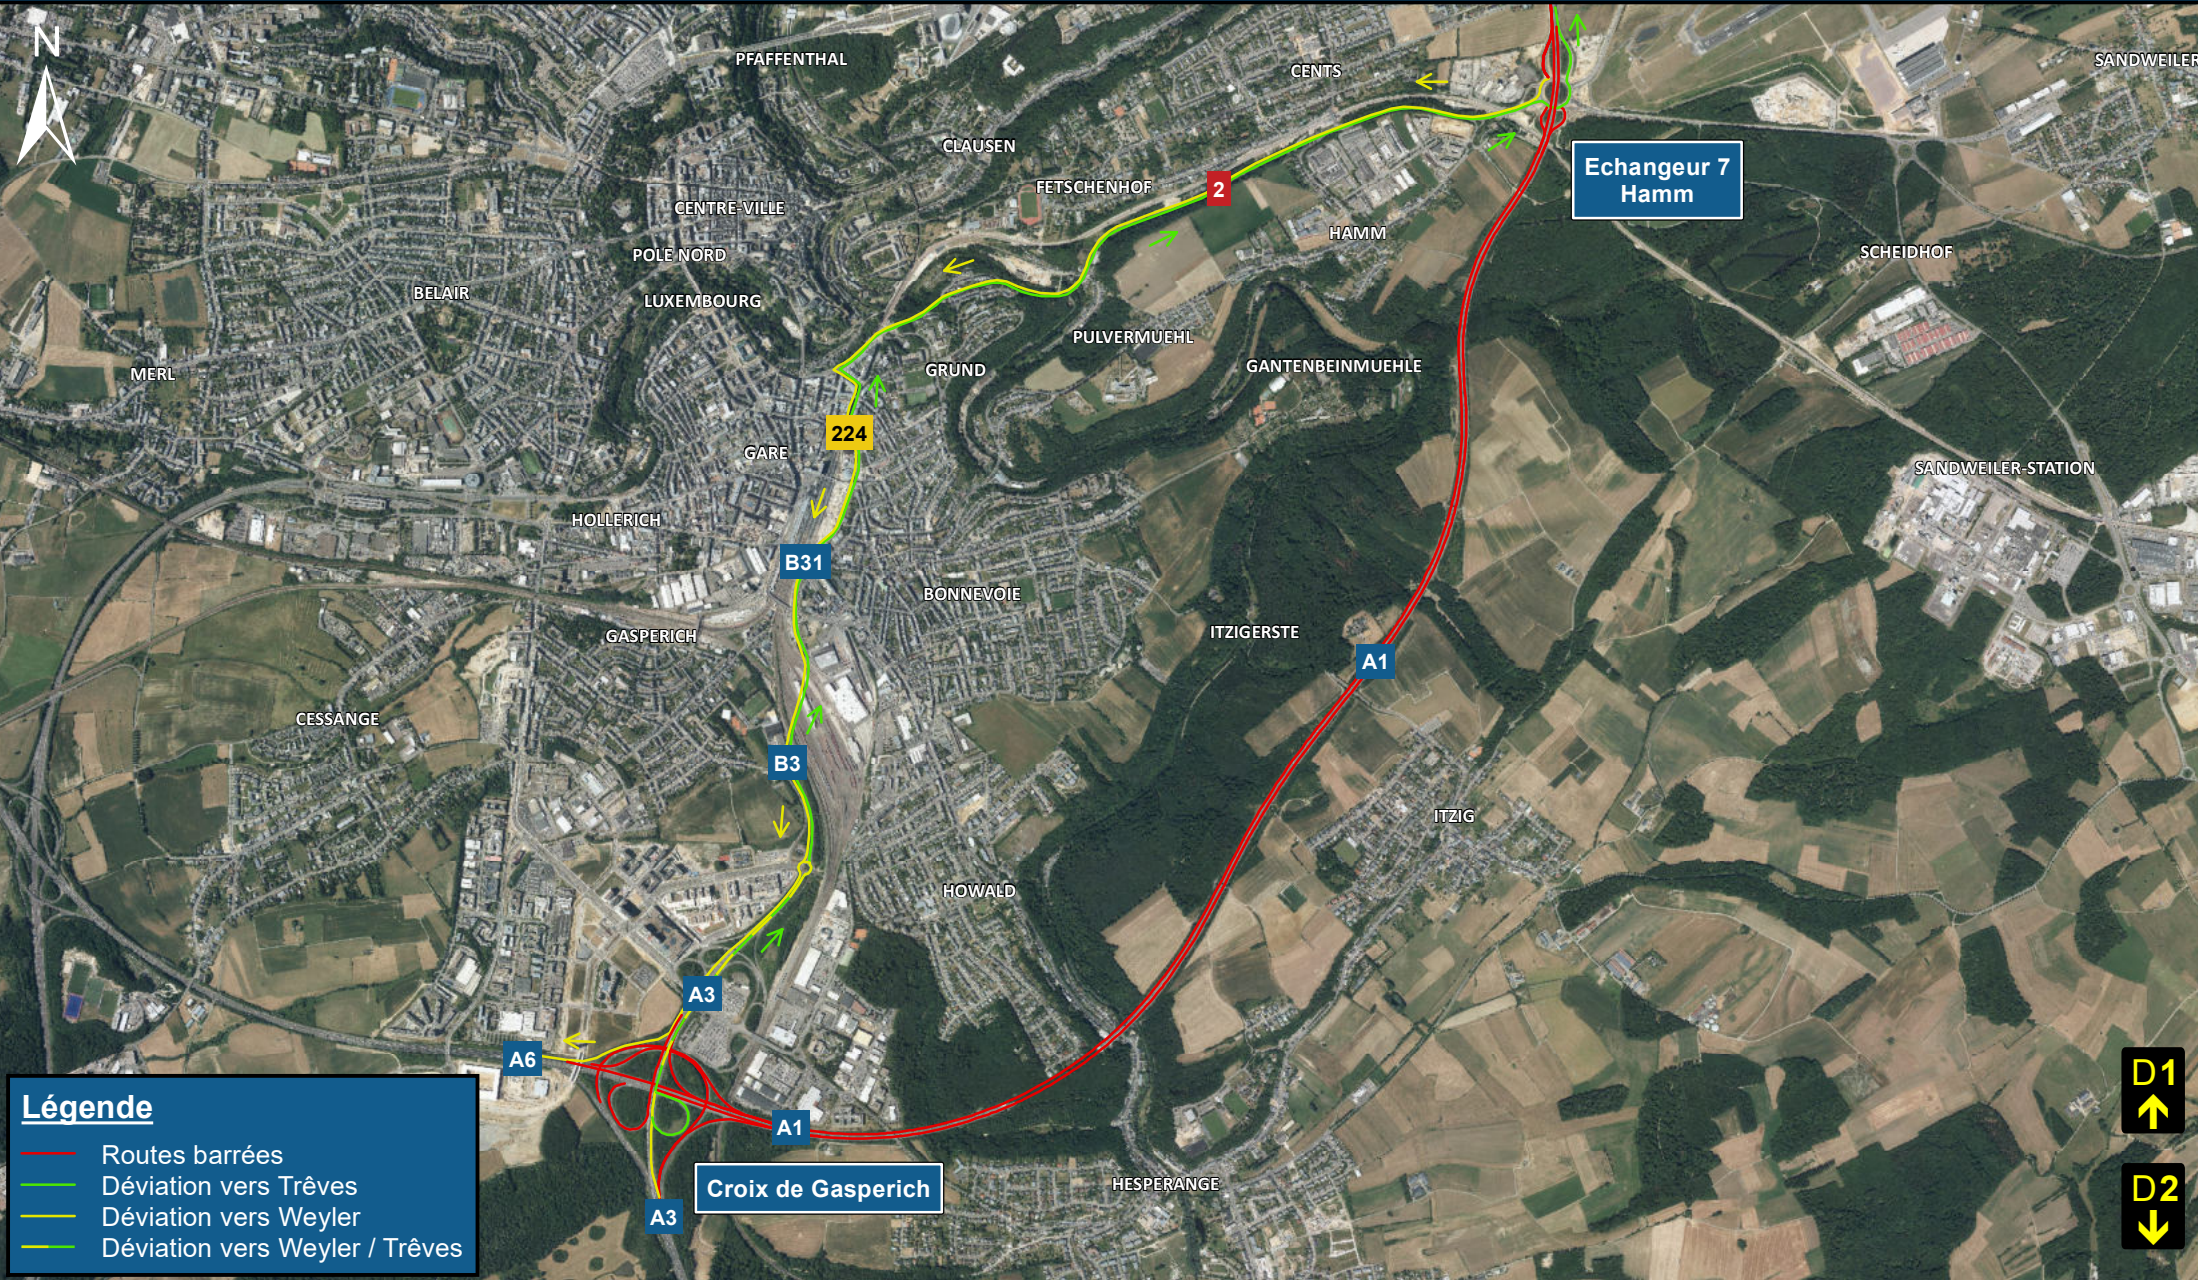

Chantier entre la Croix de Gasperich et l'échangeur Hamm de l'autoroute A1

LE DIMANCHE 13.06.2021 VERS 05h00 JUSQU'A ENVIRON 15h00

LE GOUVERNEMENT
DU GRAND-DUCHÉ DE LUXEMBOURG
Ministère de la Mobilité
et des Travaux publics

Administration des ponts et chaussées

1:33 000 1 kilomètre

Autres autoroutes / échangeurs ouverts à la circulation
DGT 08.06.2021 - Fond de plan: copyright ACT