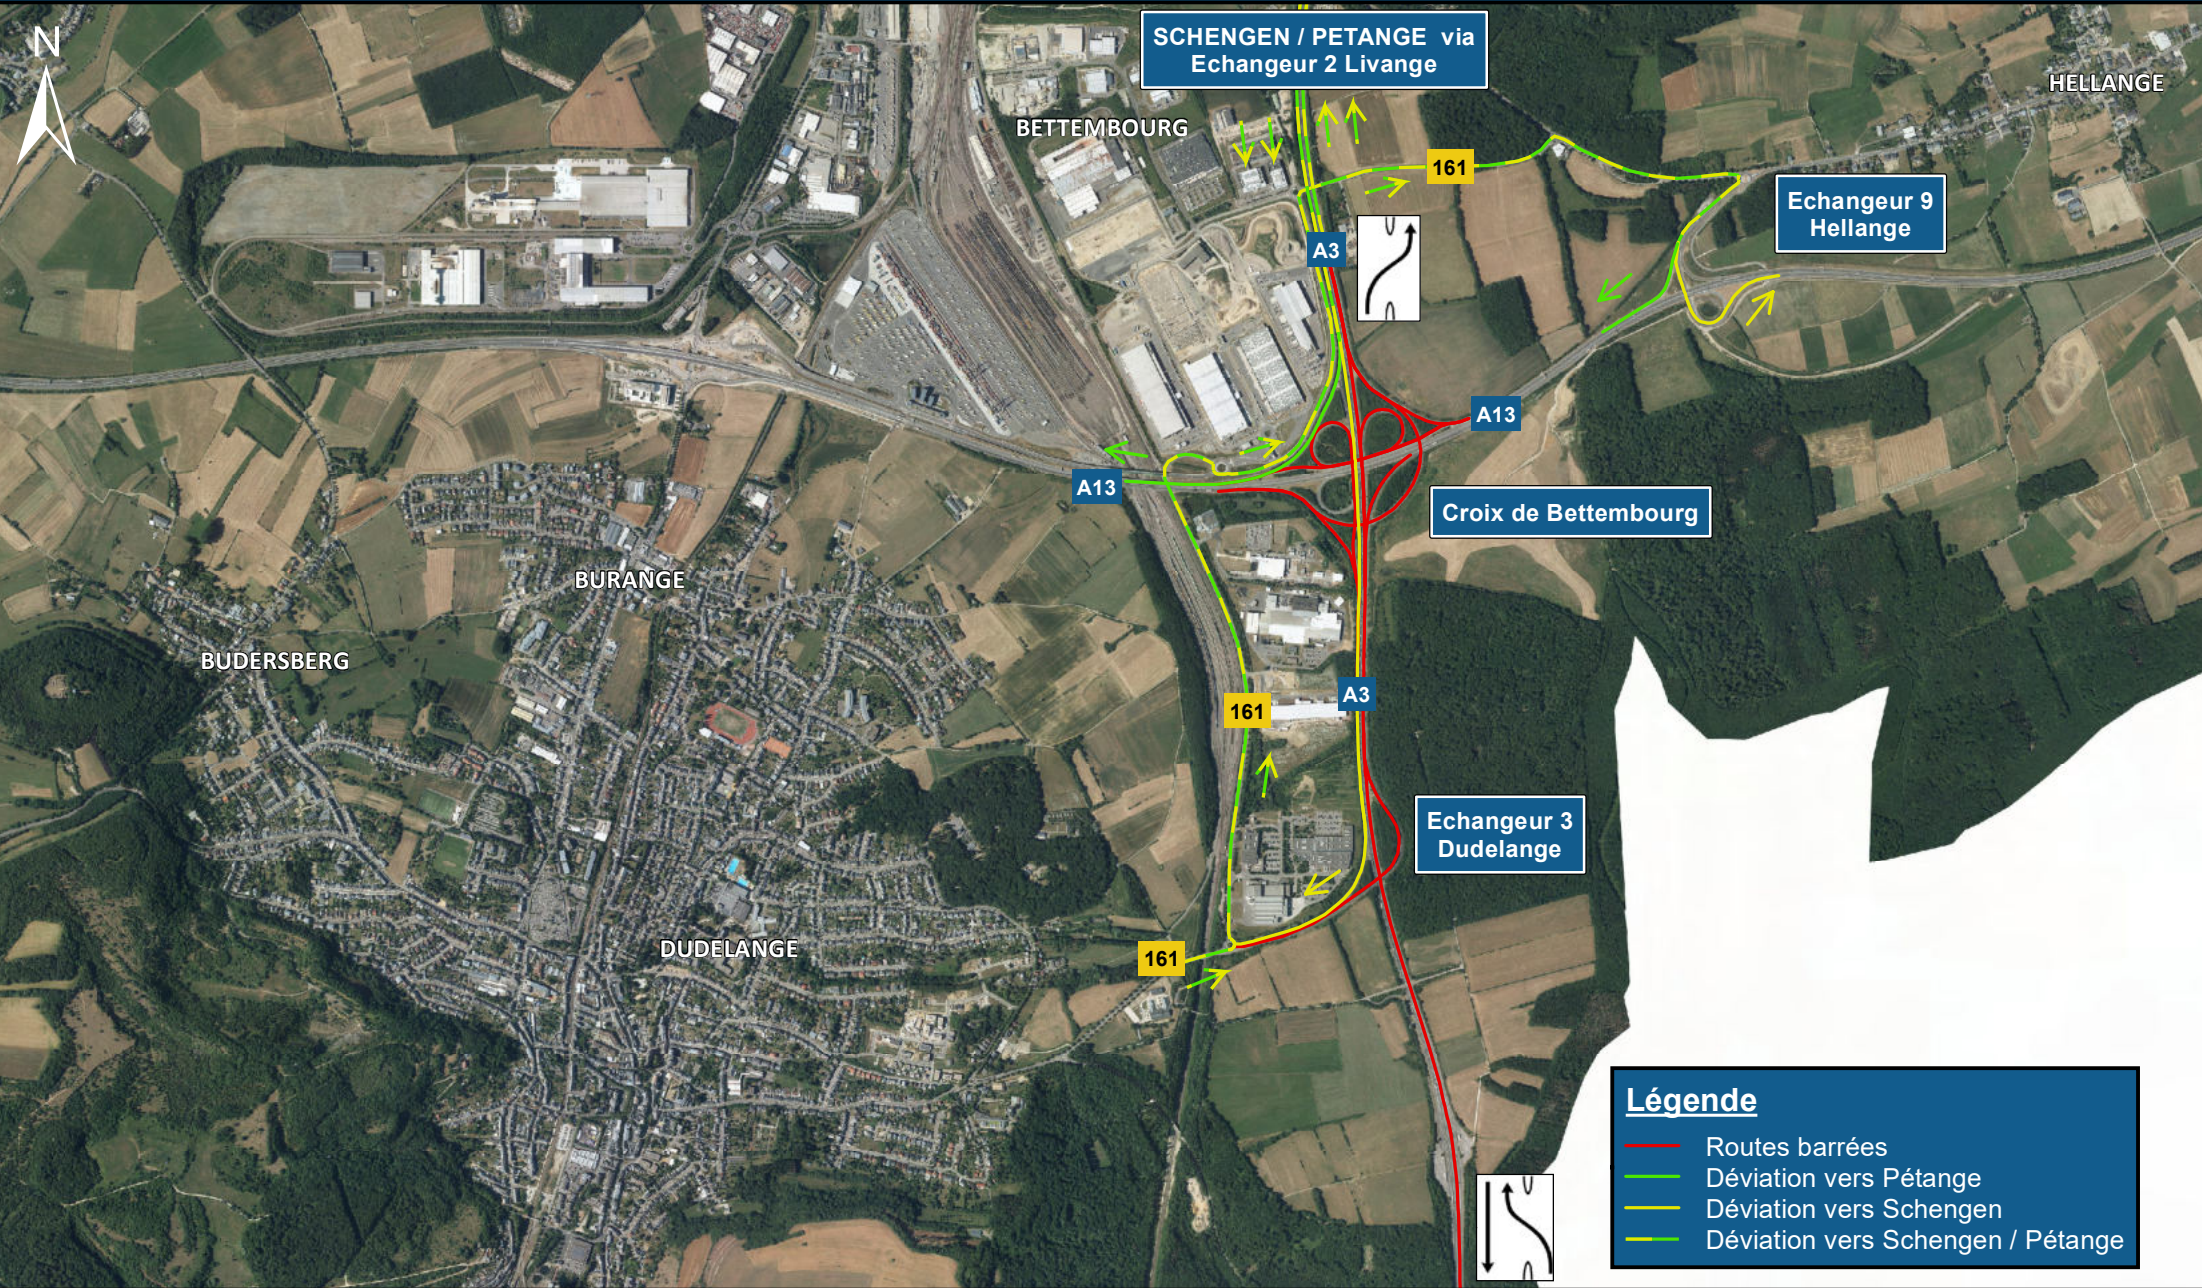

Chantier sur l'autoroute A3 entre la Croix de Bettembourg et la frontière franco-luxembourgeoise

Déviations vers Schengen et Pétange

LE VENDREDI 19.06.2020 VERS 21h30 JUSQU'AU DIMANCHE 21.06.2020 VERS 21h00

LE GOUVERNEMENT
DU GRAND-DUCHÉ DE LUXEMBOURG
Ministère de la Mobilité
et des Travaux publics

Administration des ponts et chaussées

SCHENGEN / PETANGE via
Echangeur 2 Livange

Echangeur 9
Hellange

Croix de Bettembourg

Echangeur 3
Dudelange

Légende

- Routes barrées
- Déviation vers Pétange
- Déviation vers Schengen
- Déviation vers Schengen / Pétange