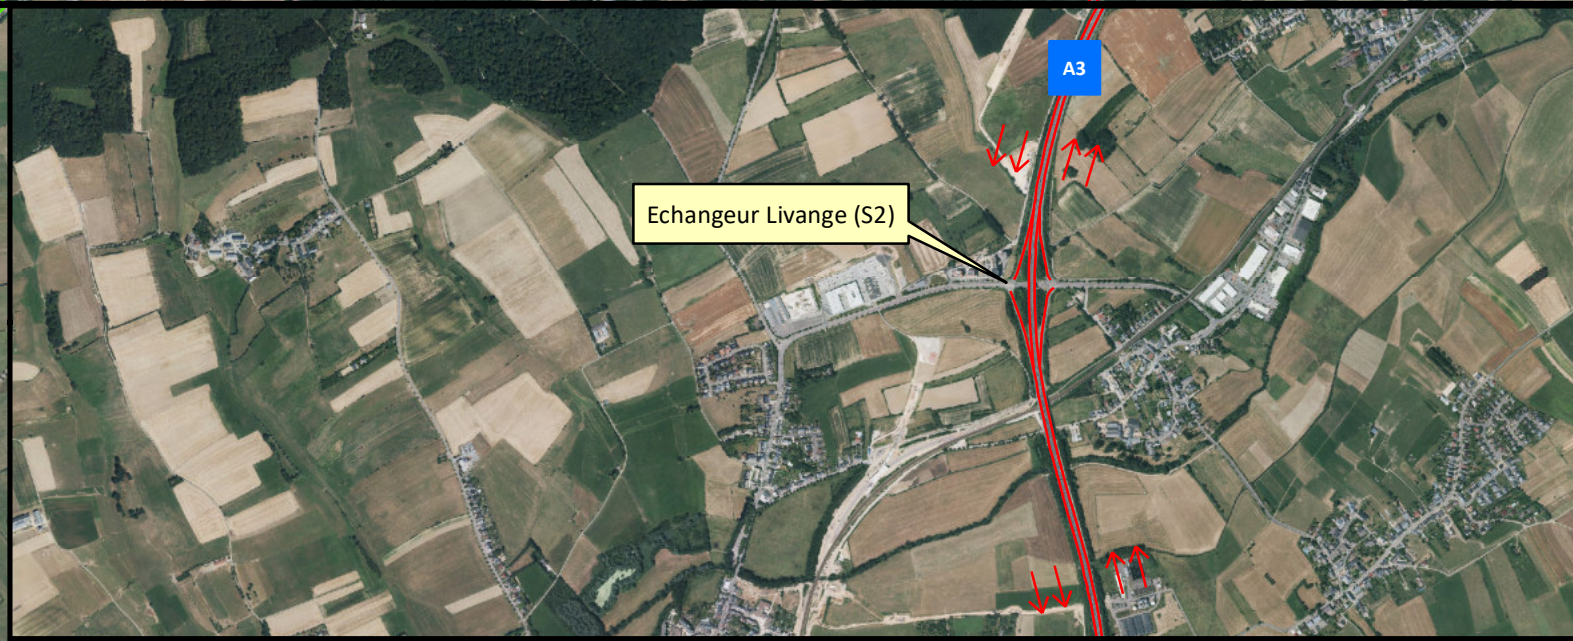

Chantier sur l'autoroute A3 entre la Croix de Gasperich et la Croix de Bettembourg

Fermeture de l'autoroute A3 dans les deux sens

**VENDREDI 25.10.2019 A PARTIR DE 22h00
JUSQU'A LUNDI 28.10.2019 A 06h00
EN DIRECTION METZ**

**VENDREDI 25.10.2019 A PARTIR DE 20h00
JUSQU'A LUNDI 28.10.2019 A 06h00
EN DIRECTION LUXEMBOURG-VILLE**

DGT 16.10.2019
fond de plan: copyright ACT

Légende:
— routes barrées
— itinéraire de la déviation
 autres autoroutes/échangeurs ouverts à la circulation