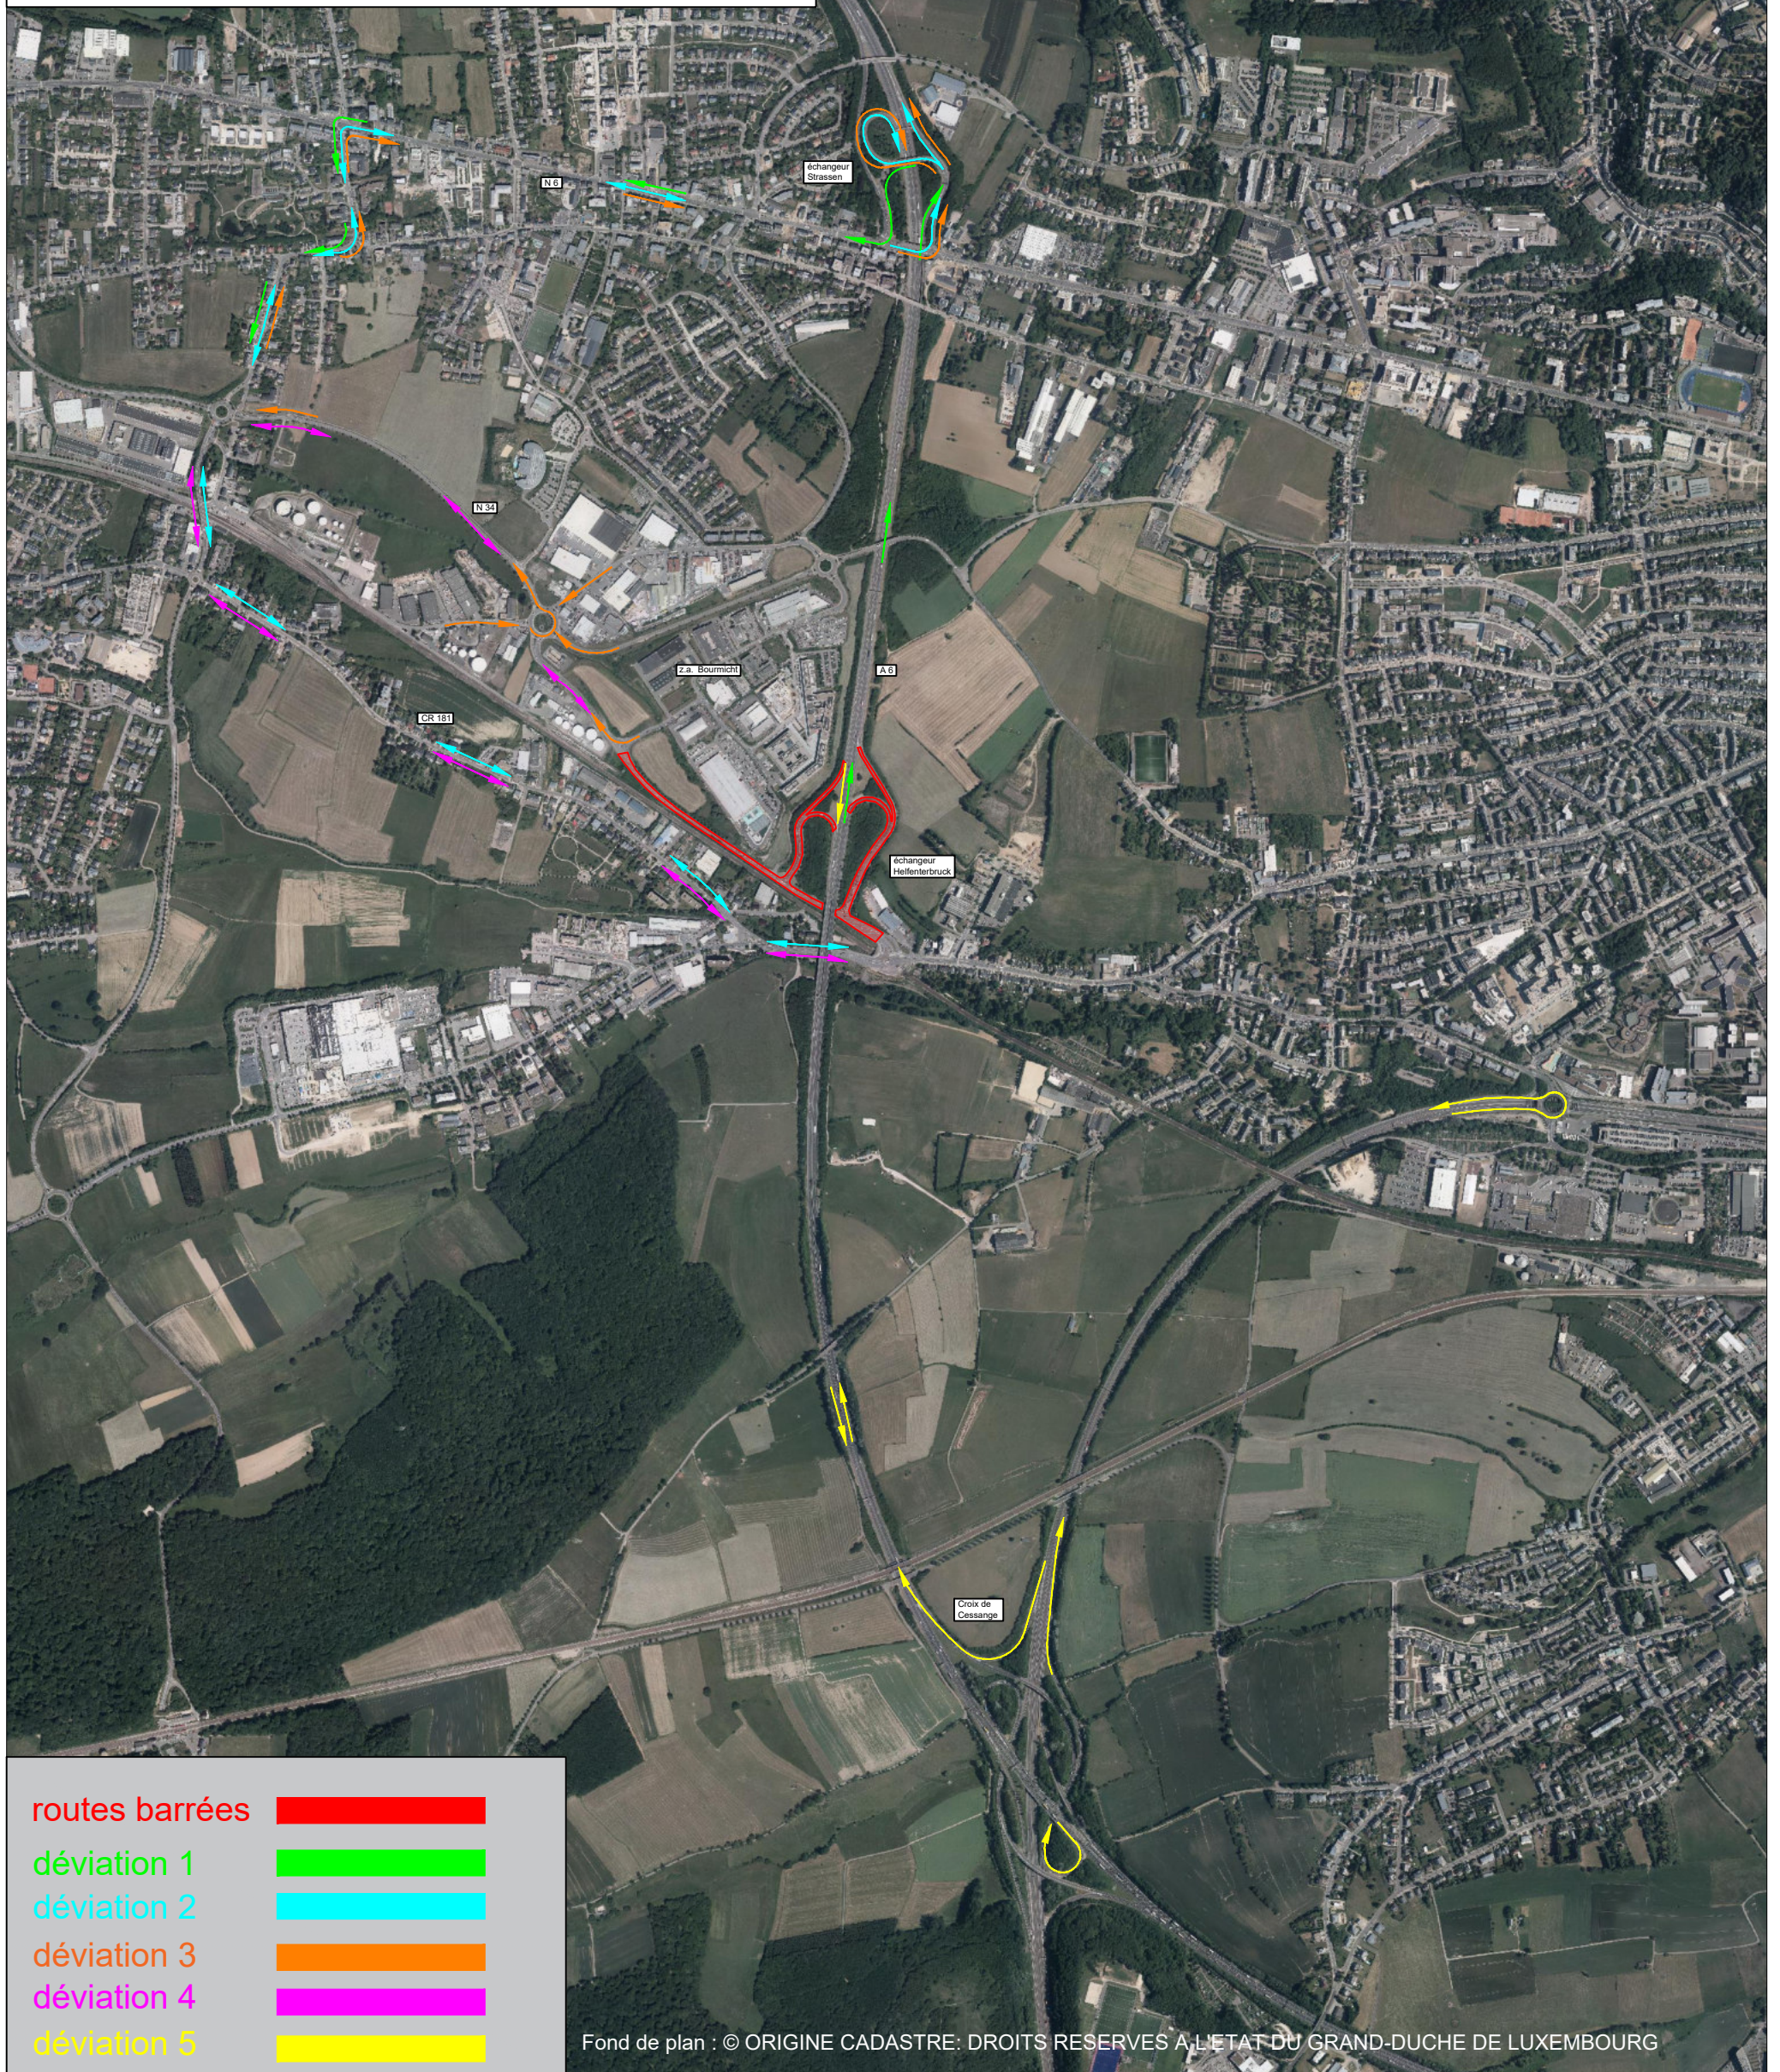

Chantier sur l'échangeur Helfenterbruck

Déviations Barrage du

Vendredi 11/10 20h00 au Lundi 14/10 06h00

routes barrées	
déviations 1	
déviations 2	
déviations 3	
déviations 4	
déviations 5	