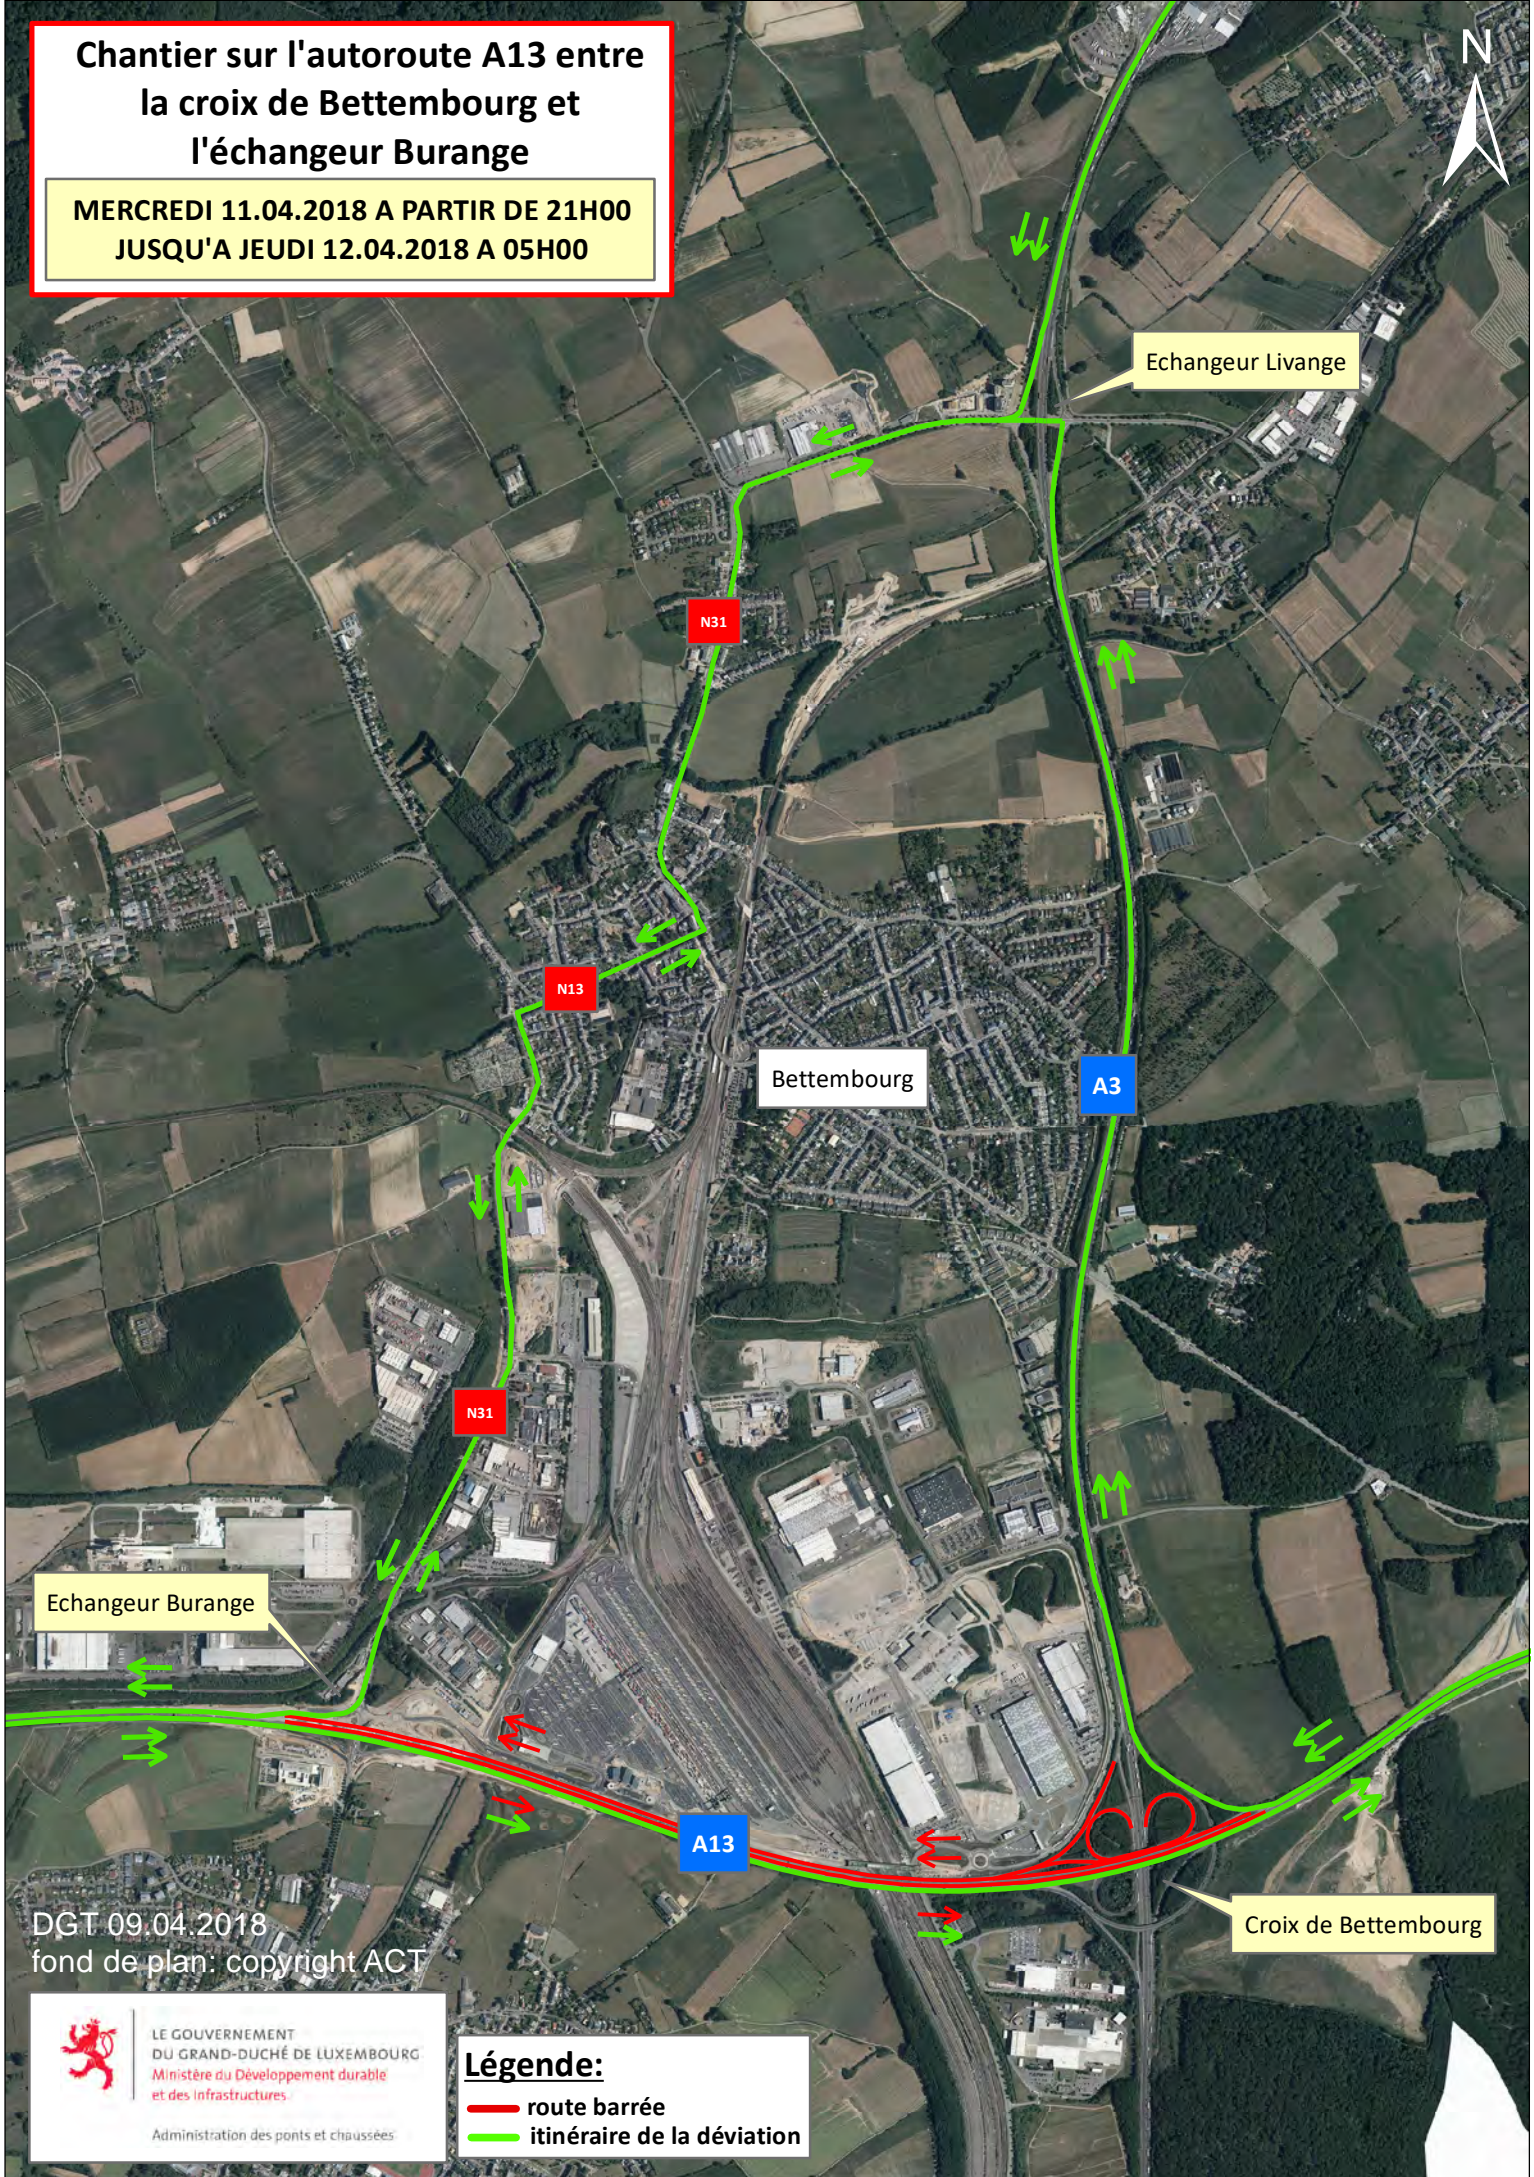

Chantier sur l'autoroute A13 entre la croix de Bettembourg et l'échangeur Burange

MERCREDI 11.04.2018 A PARTIR DE 21H00
JUSQU'A JEUDI 12.04.2018 A 05H00

Echangeur Burange

Echangeur Livange

Bettembourg

A3

A13

Croix de Bettembourg

DGT 09.04.2018
fond de plan: copyright ACT