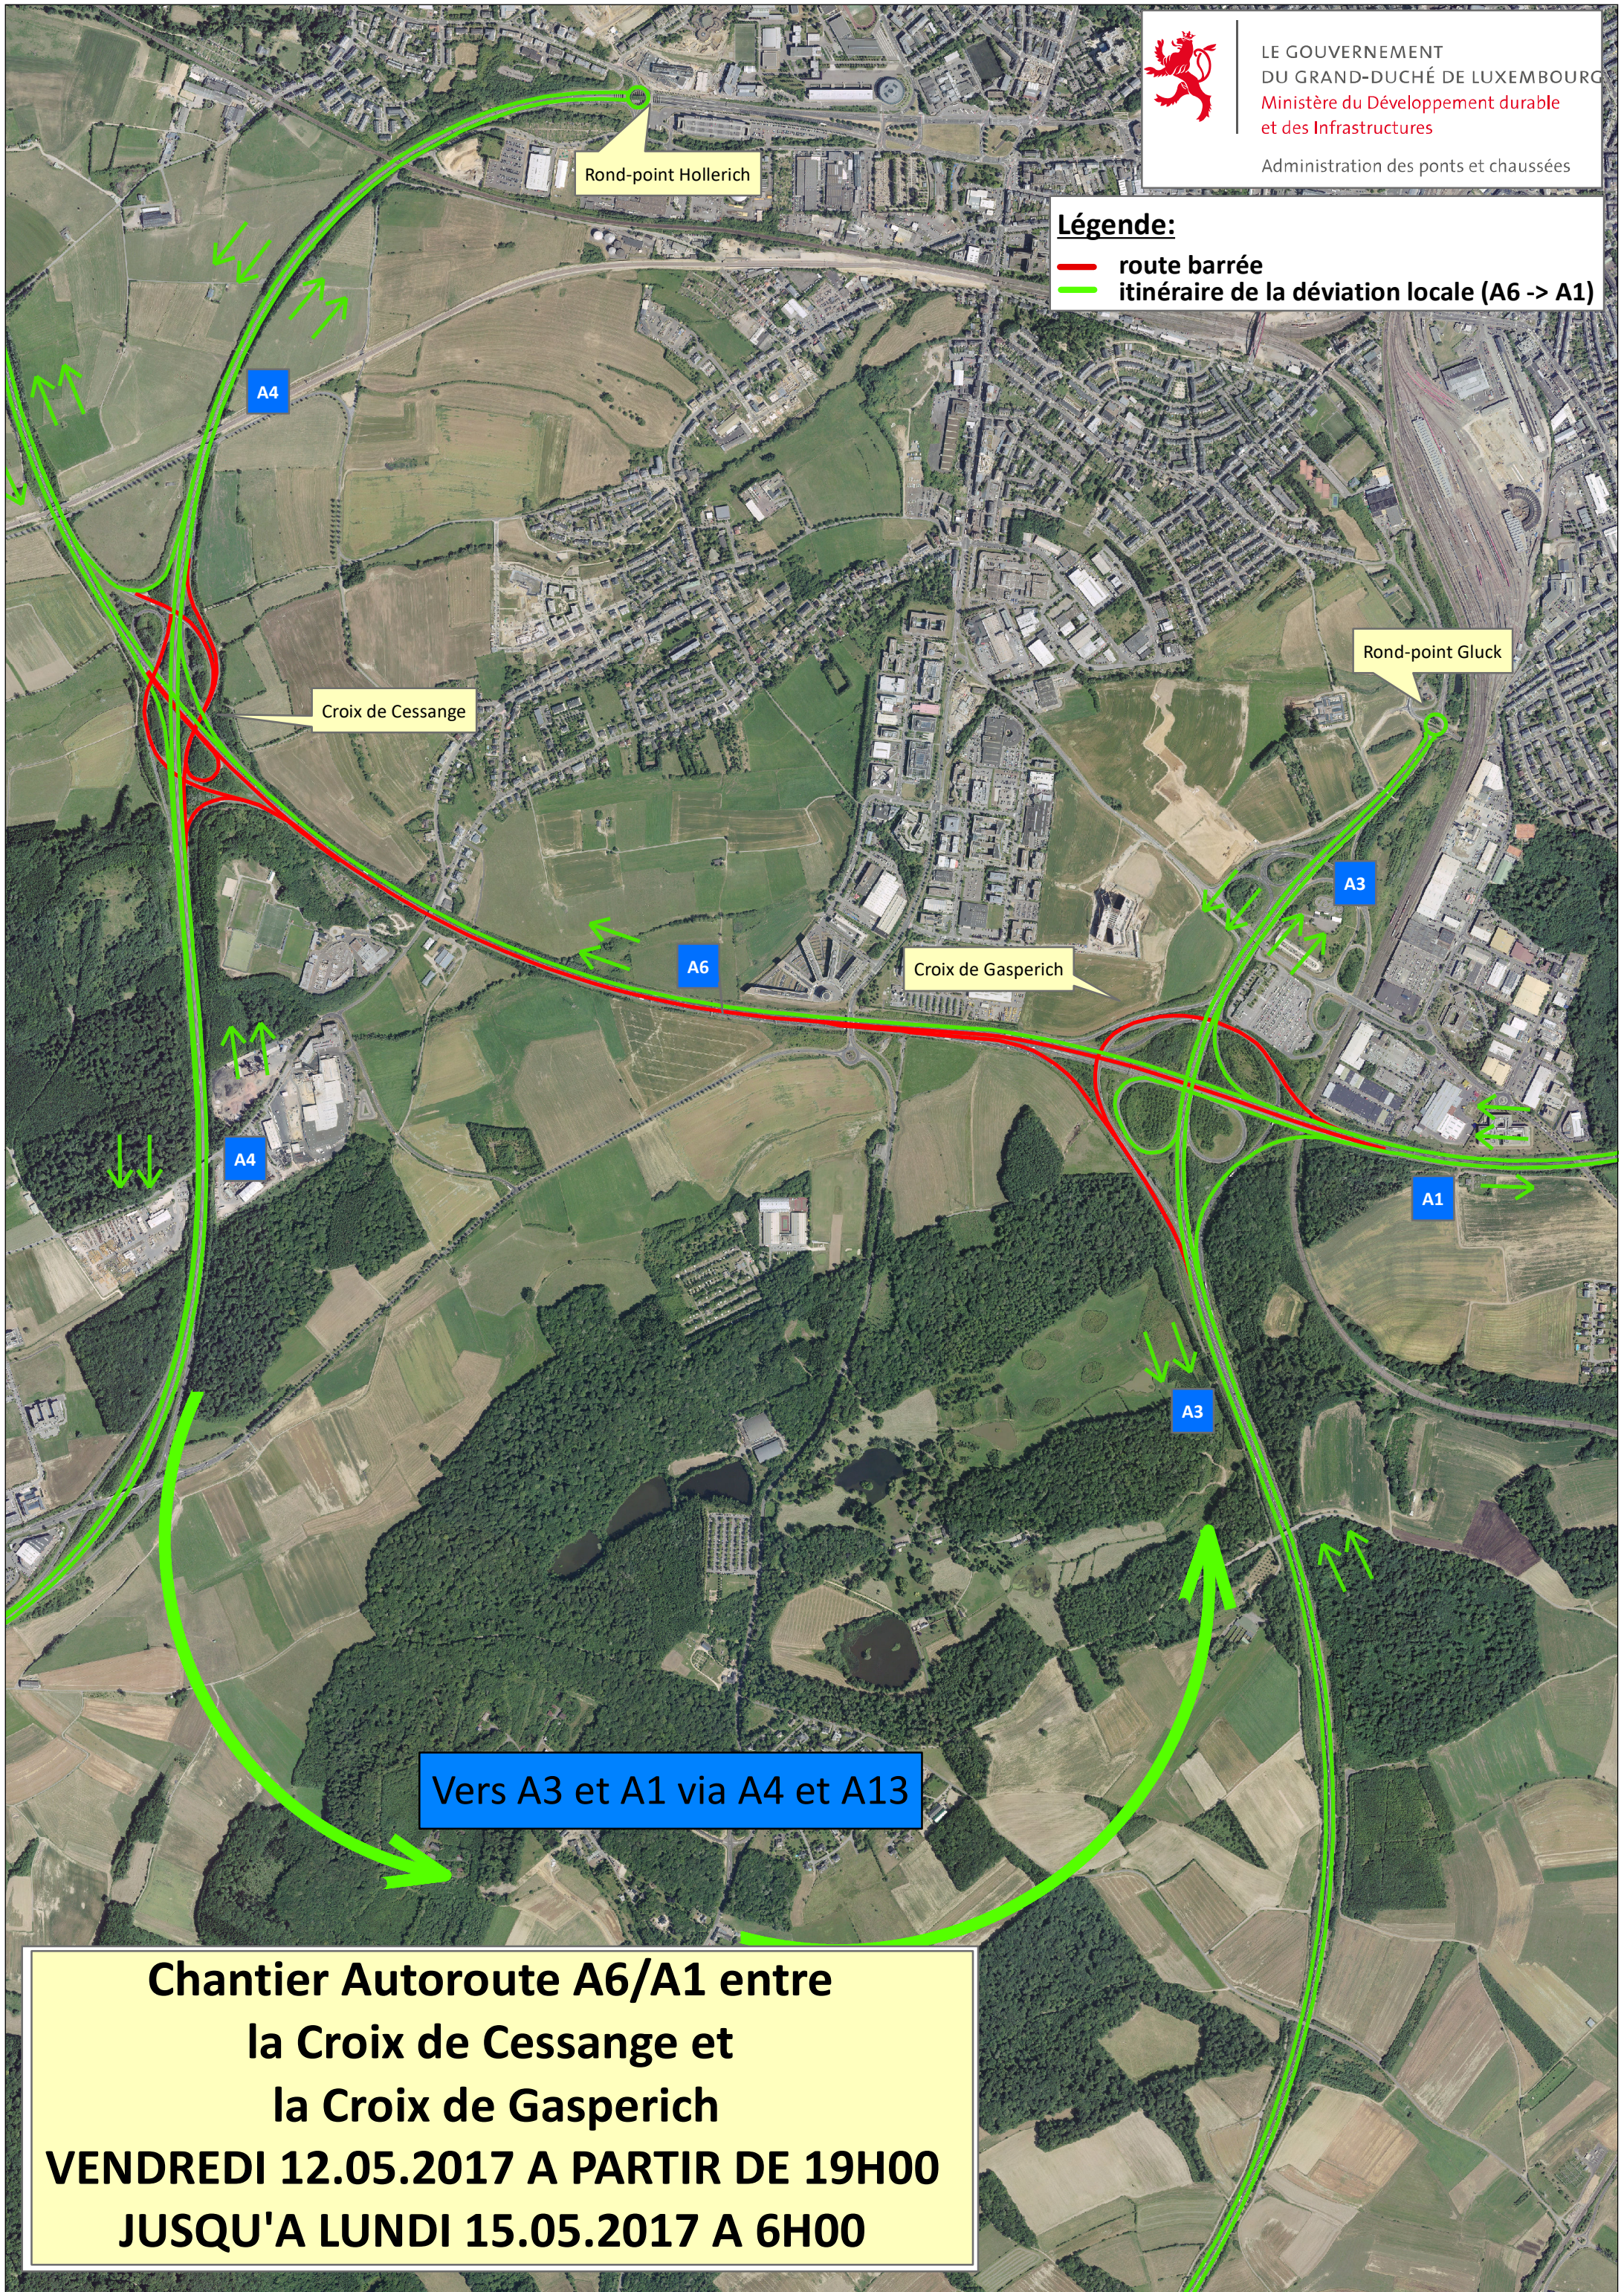

**Légende:**

-  route barrée
-  itinéraire de la déviation locale (A6 -> A1)

Vers A3 et A1 via A4 et A13

**Chantier Autoroute A6/A1 entre  
la Croix de Cessange et  
la Croix de Gasperich  
VENDREDI 12.05.2017 A PARTIR DE 19H00  
JUSQU'A LUNDI 15.05.2017 A 6H00**