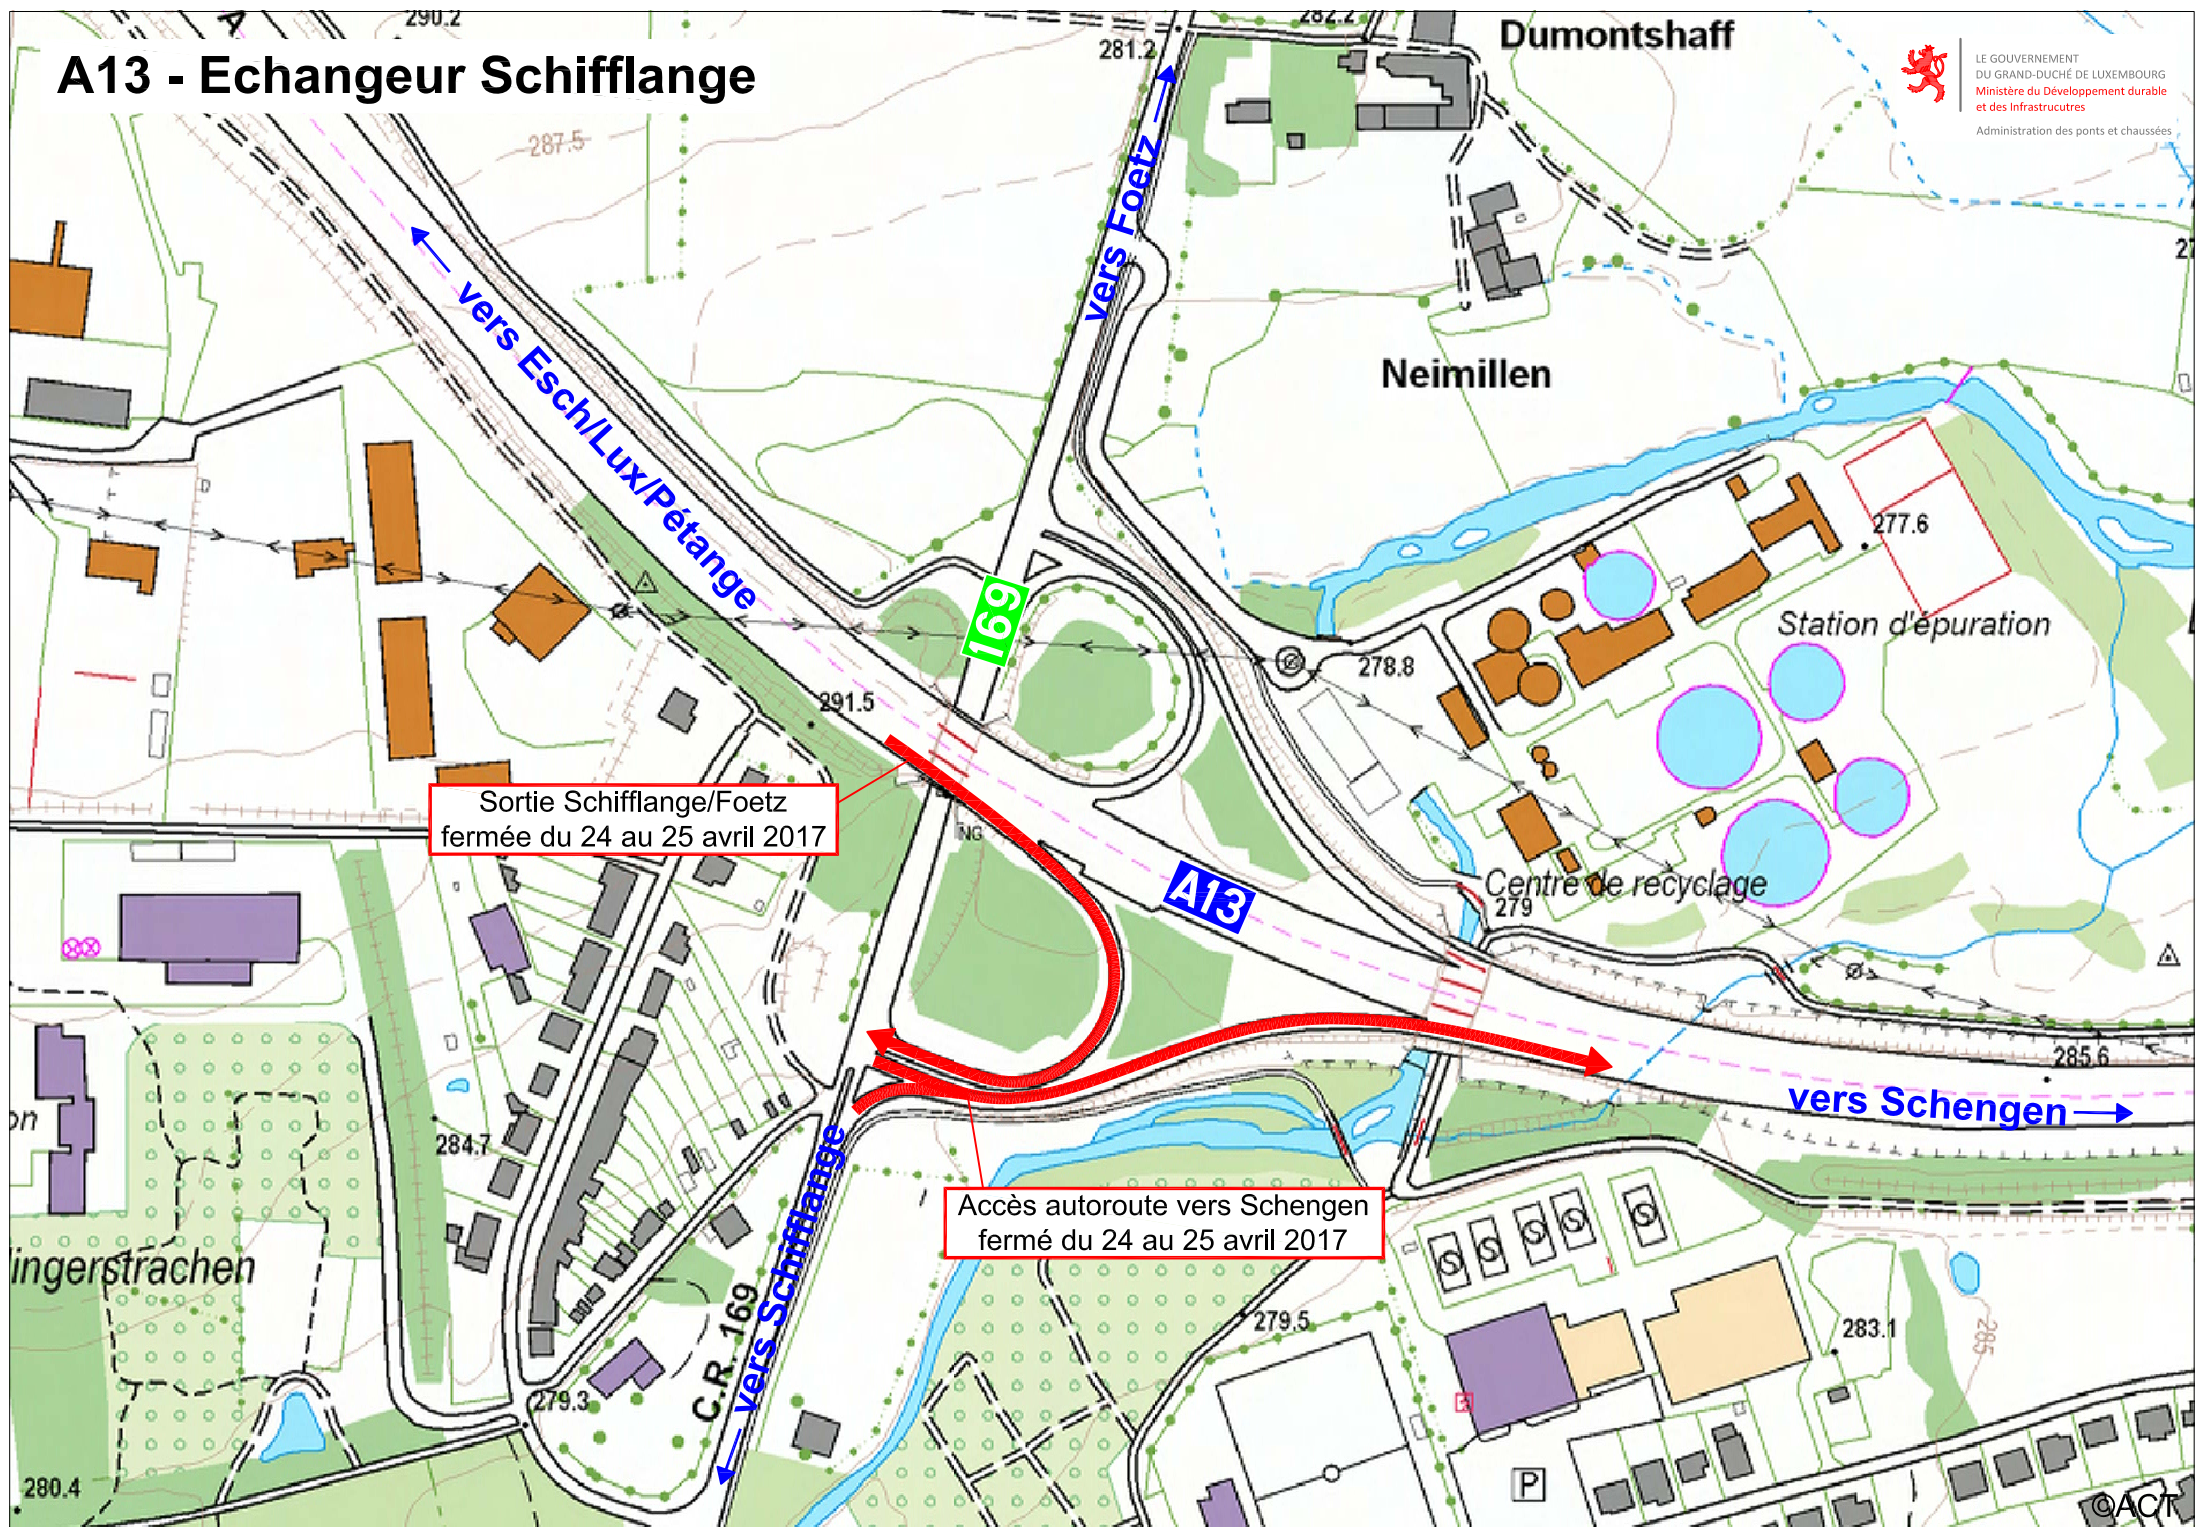

A13 - Echangeur Schiffflange

Sortie Schiffflange/Foetz
fermée du 24 au 25 avril 2017

Accès autoroute vers Schengen
fermé du 24 au 25 avril 2017