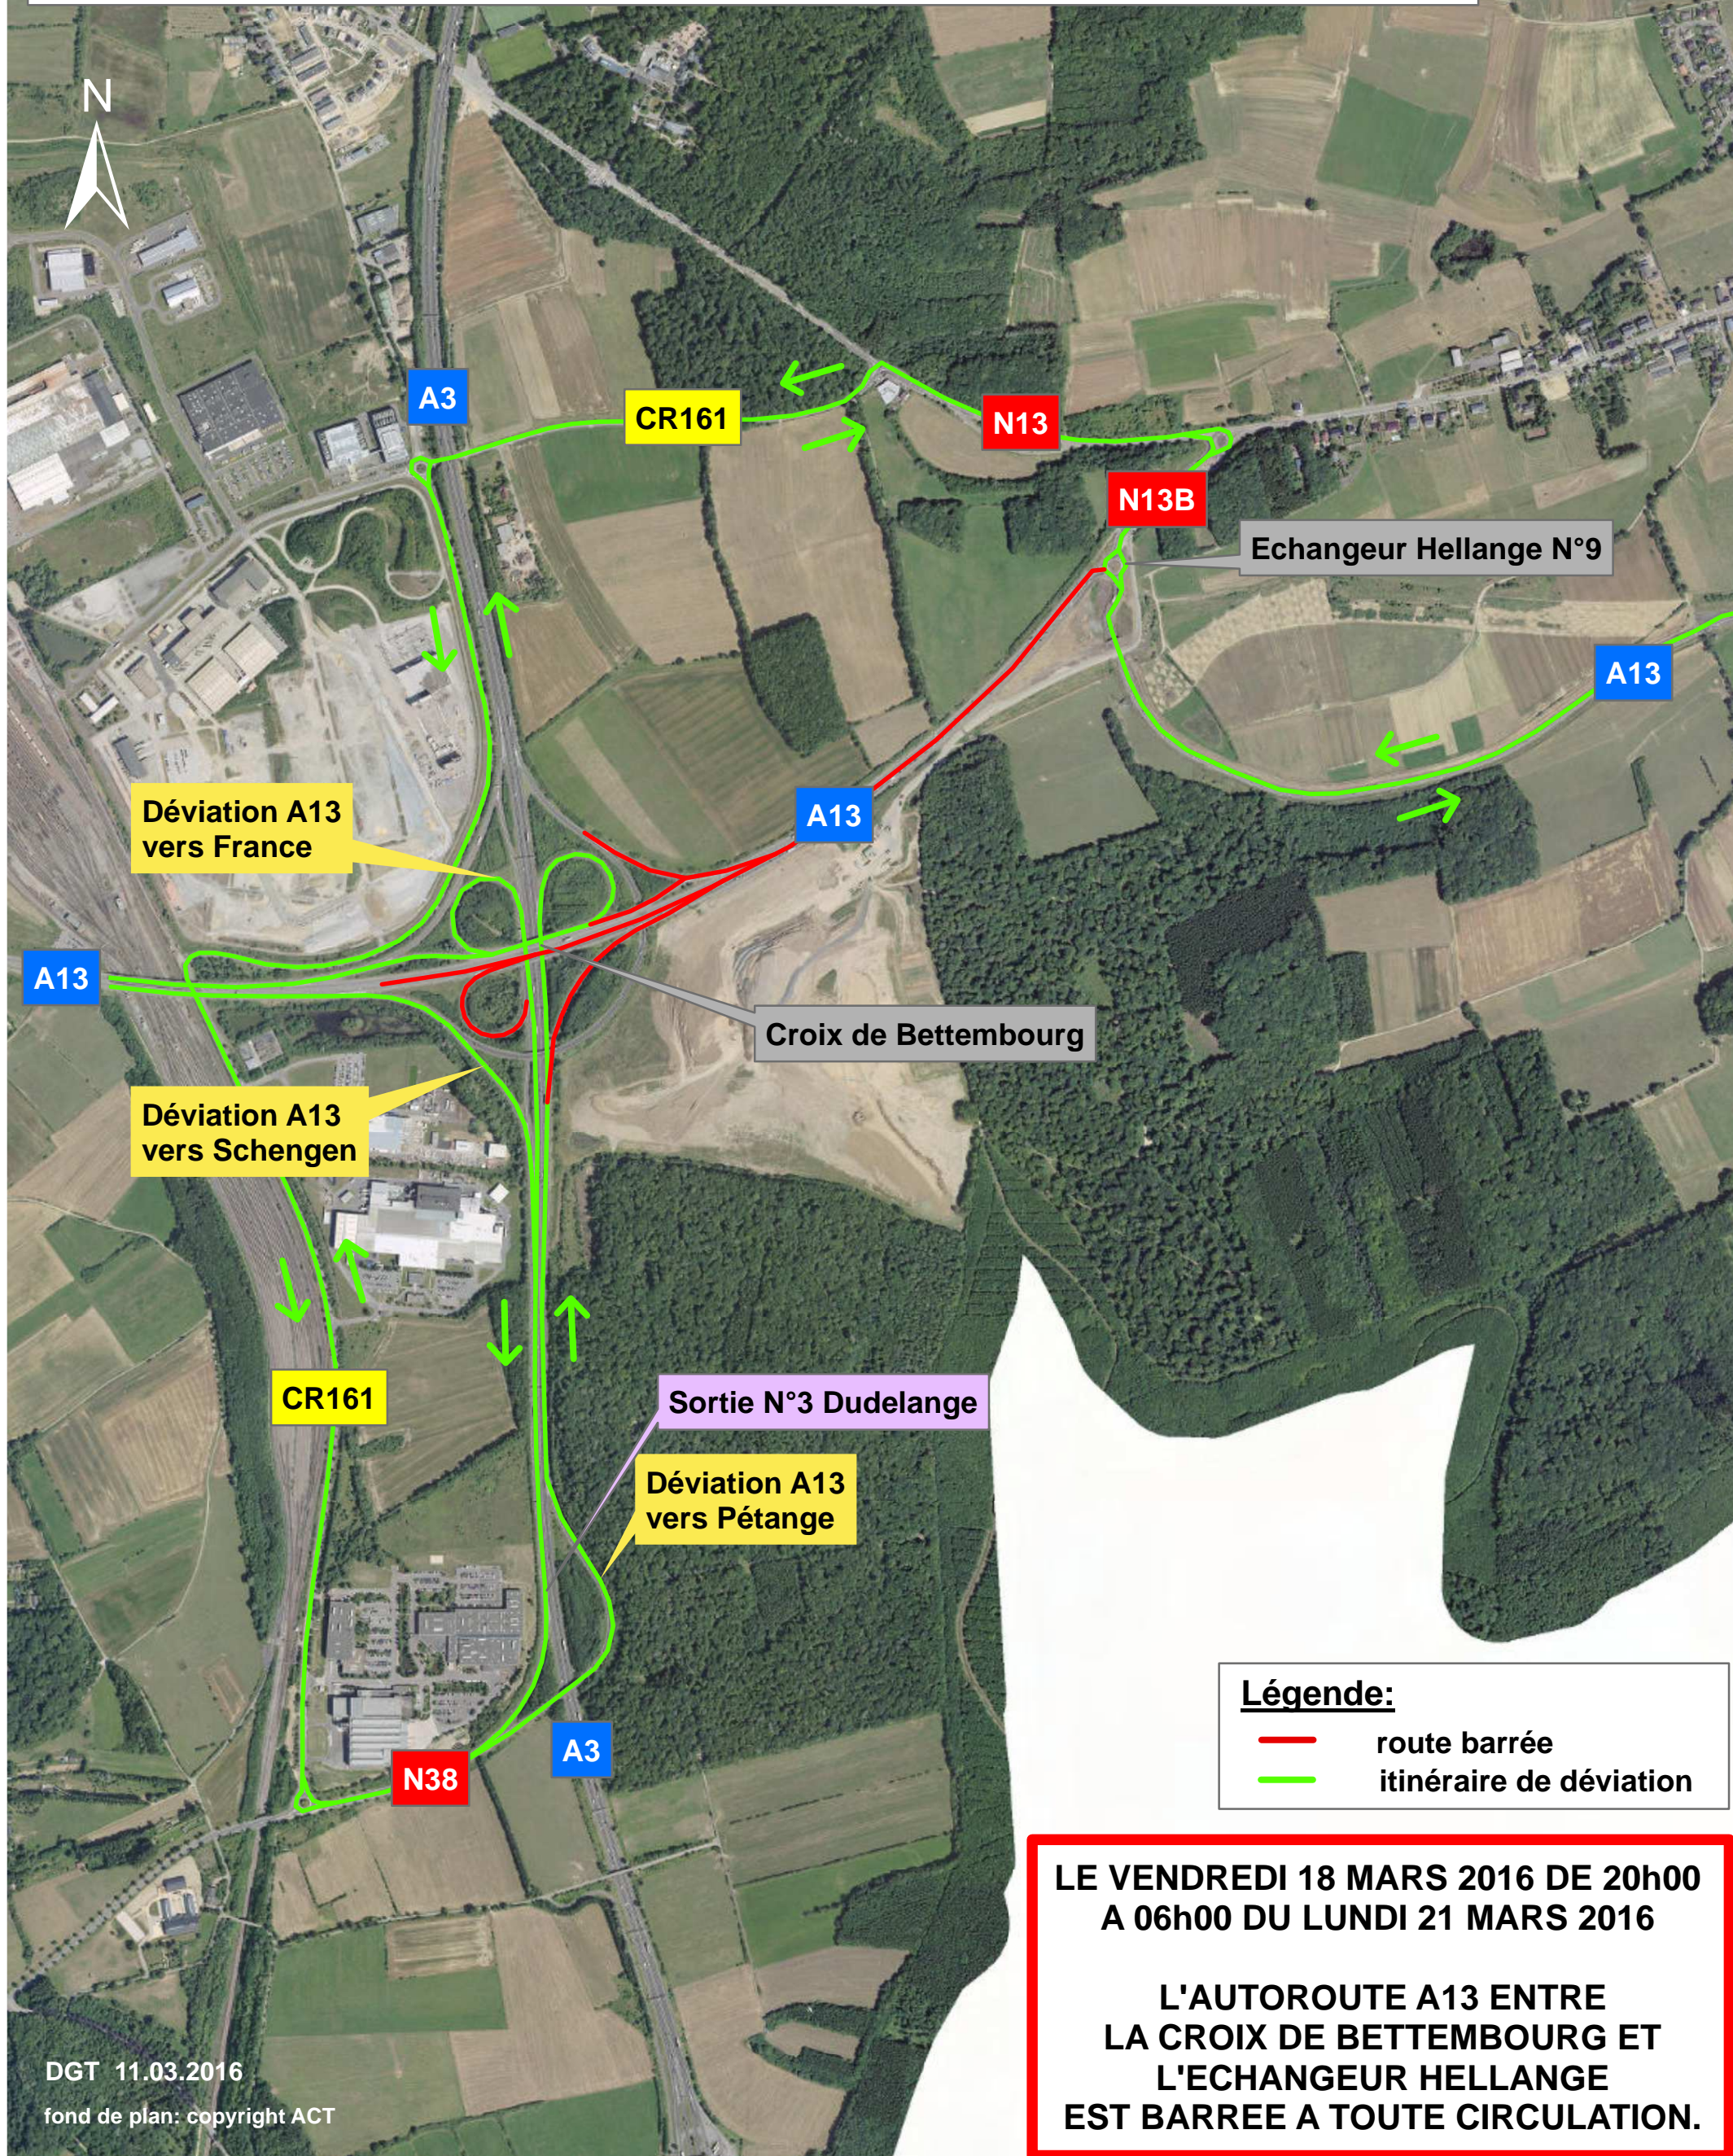

LE GOUVERNEMENT
DU GRAND-DUCHÉ DE LUXEMBOURG
Ministère du Développement durable
et des Infrastructures

Administration des ponts et chaussées

Chantier Autoroute A13 Echangeur de Hellange

du 18.03.2106 (20h00)
au 21.03.2016 (06h00)

**LE VENDREDI 18 MARS 2016 DE 20h00
A 06h00 DU LUNDI 21 MARS 2016**

**L'AUTOROUTE A13 ENTRE
LA CROIX DE BETTEMBOURG ET
L'ECHANGEUR HELLANGE
EST BARREE A TOUTE CIRCULATION.**