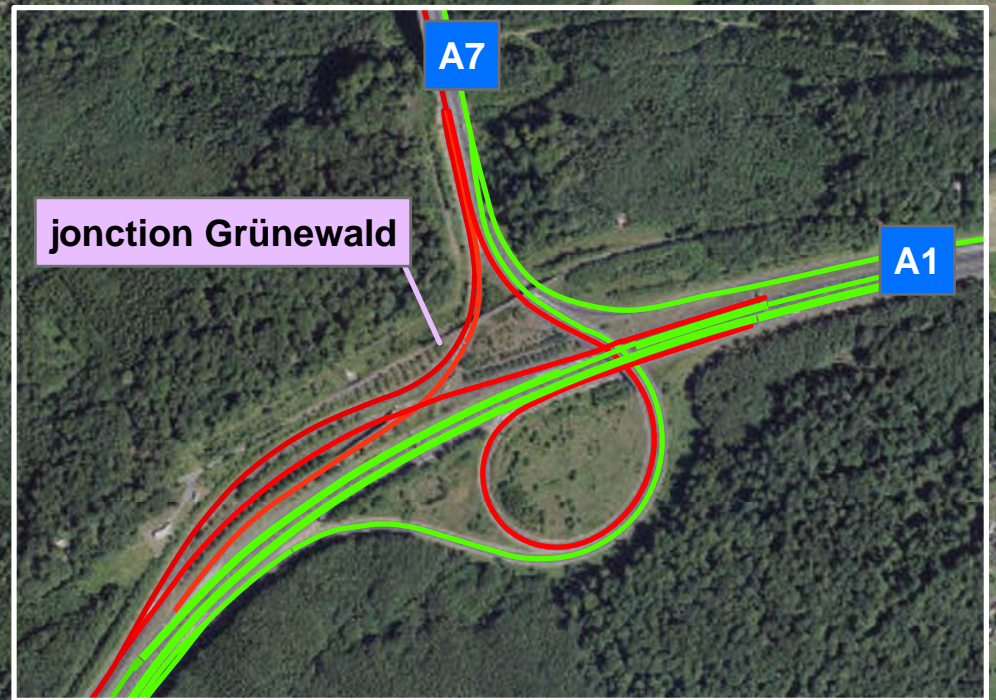

Chantier N51 - A1 - A7

du 10 au 13 avril 2015
de 20.00 hrs à 06.00 hrs

**LE DIMANCHE 12 AVRIL 2015 DE 16h00 A 17h00
L'AUTOROUTE A1 EST BARRÉE A TOUTE CIRCULATION
ENTRE LA JONCTION GRUENEWALD ET L'ECHANGEUR
KIRCHBEGR DANS LES DEUX DIRECTIONS.**

Légende:
 — route barrée
 — itinéraire de déviation

Déviations:
 - Echangeur Waldhof - A1 via CR126 échangeur Senningerberg
 - De l'autoroute A1 vers le plateau de Kirchberg via le passage souterrain en-dessous du rond-point "Serra"