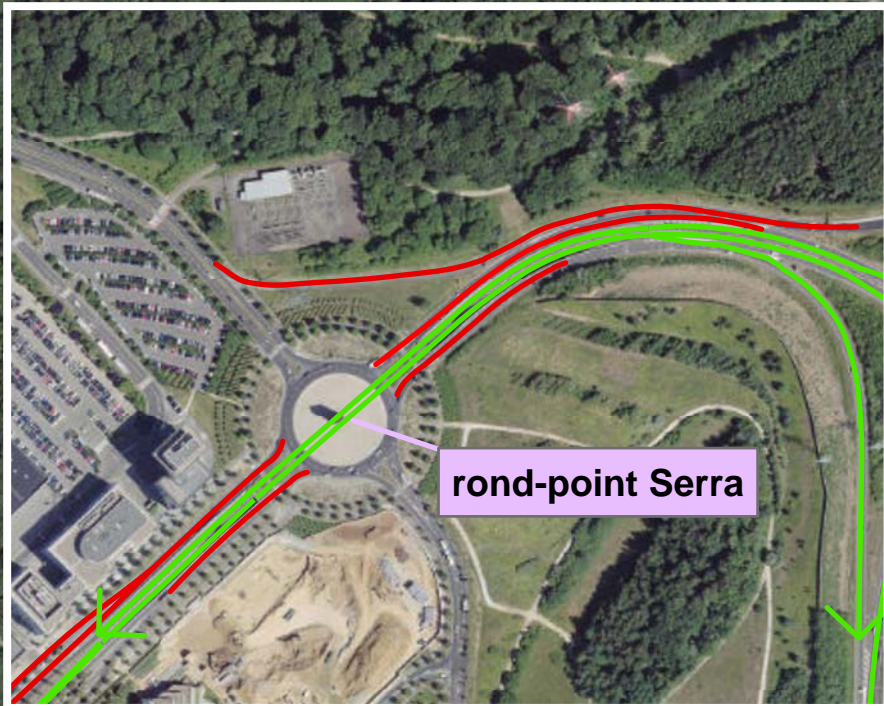

Chantier N51 - A1 - A7

du 10 au 13 avril 2015
de 20.00 hrs à 06.00 hrs

**LE DIMANCHE 12 AVRIL 2015 DE 16h00 A 17h00
L'AUTOROUTE A1 EST BARRÉE A TOUTE CIRCULATION
ENTRE LA JONCTION GRUENEWALD ET L'ECHANGEUR
KIRCHBEGR DANS LES DEUX DIRECTIONS.**

Légende:
 — route barrée
 — itinéraire de déviation

Déviations:
 - Echangeur Waldhof - A1 via CR126 échangeur Senningerberg
 - De l'autoroute A1 vers le plateau de Kirchberg via le passage souterrain en-dessous du rond-point "Serra"