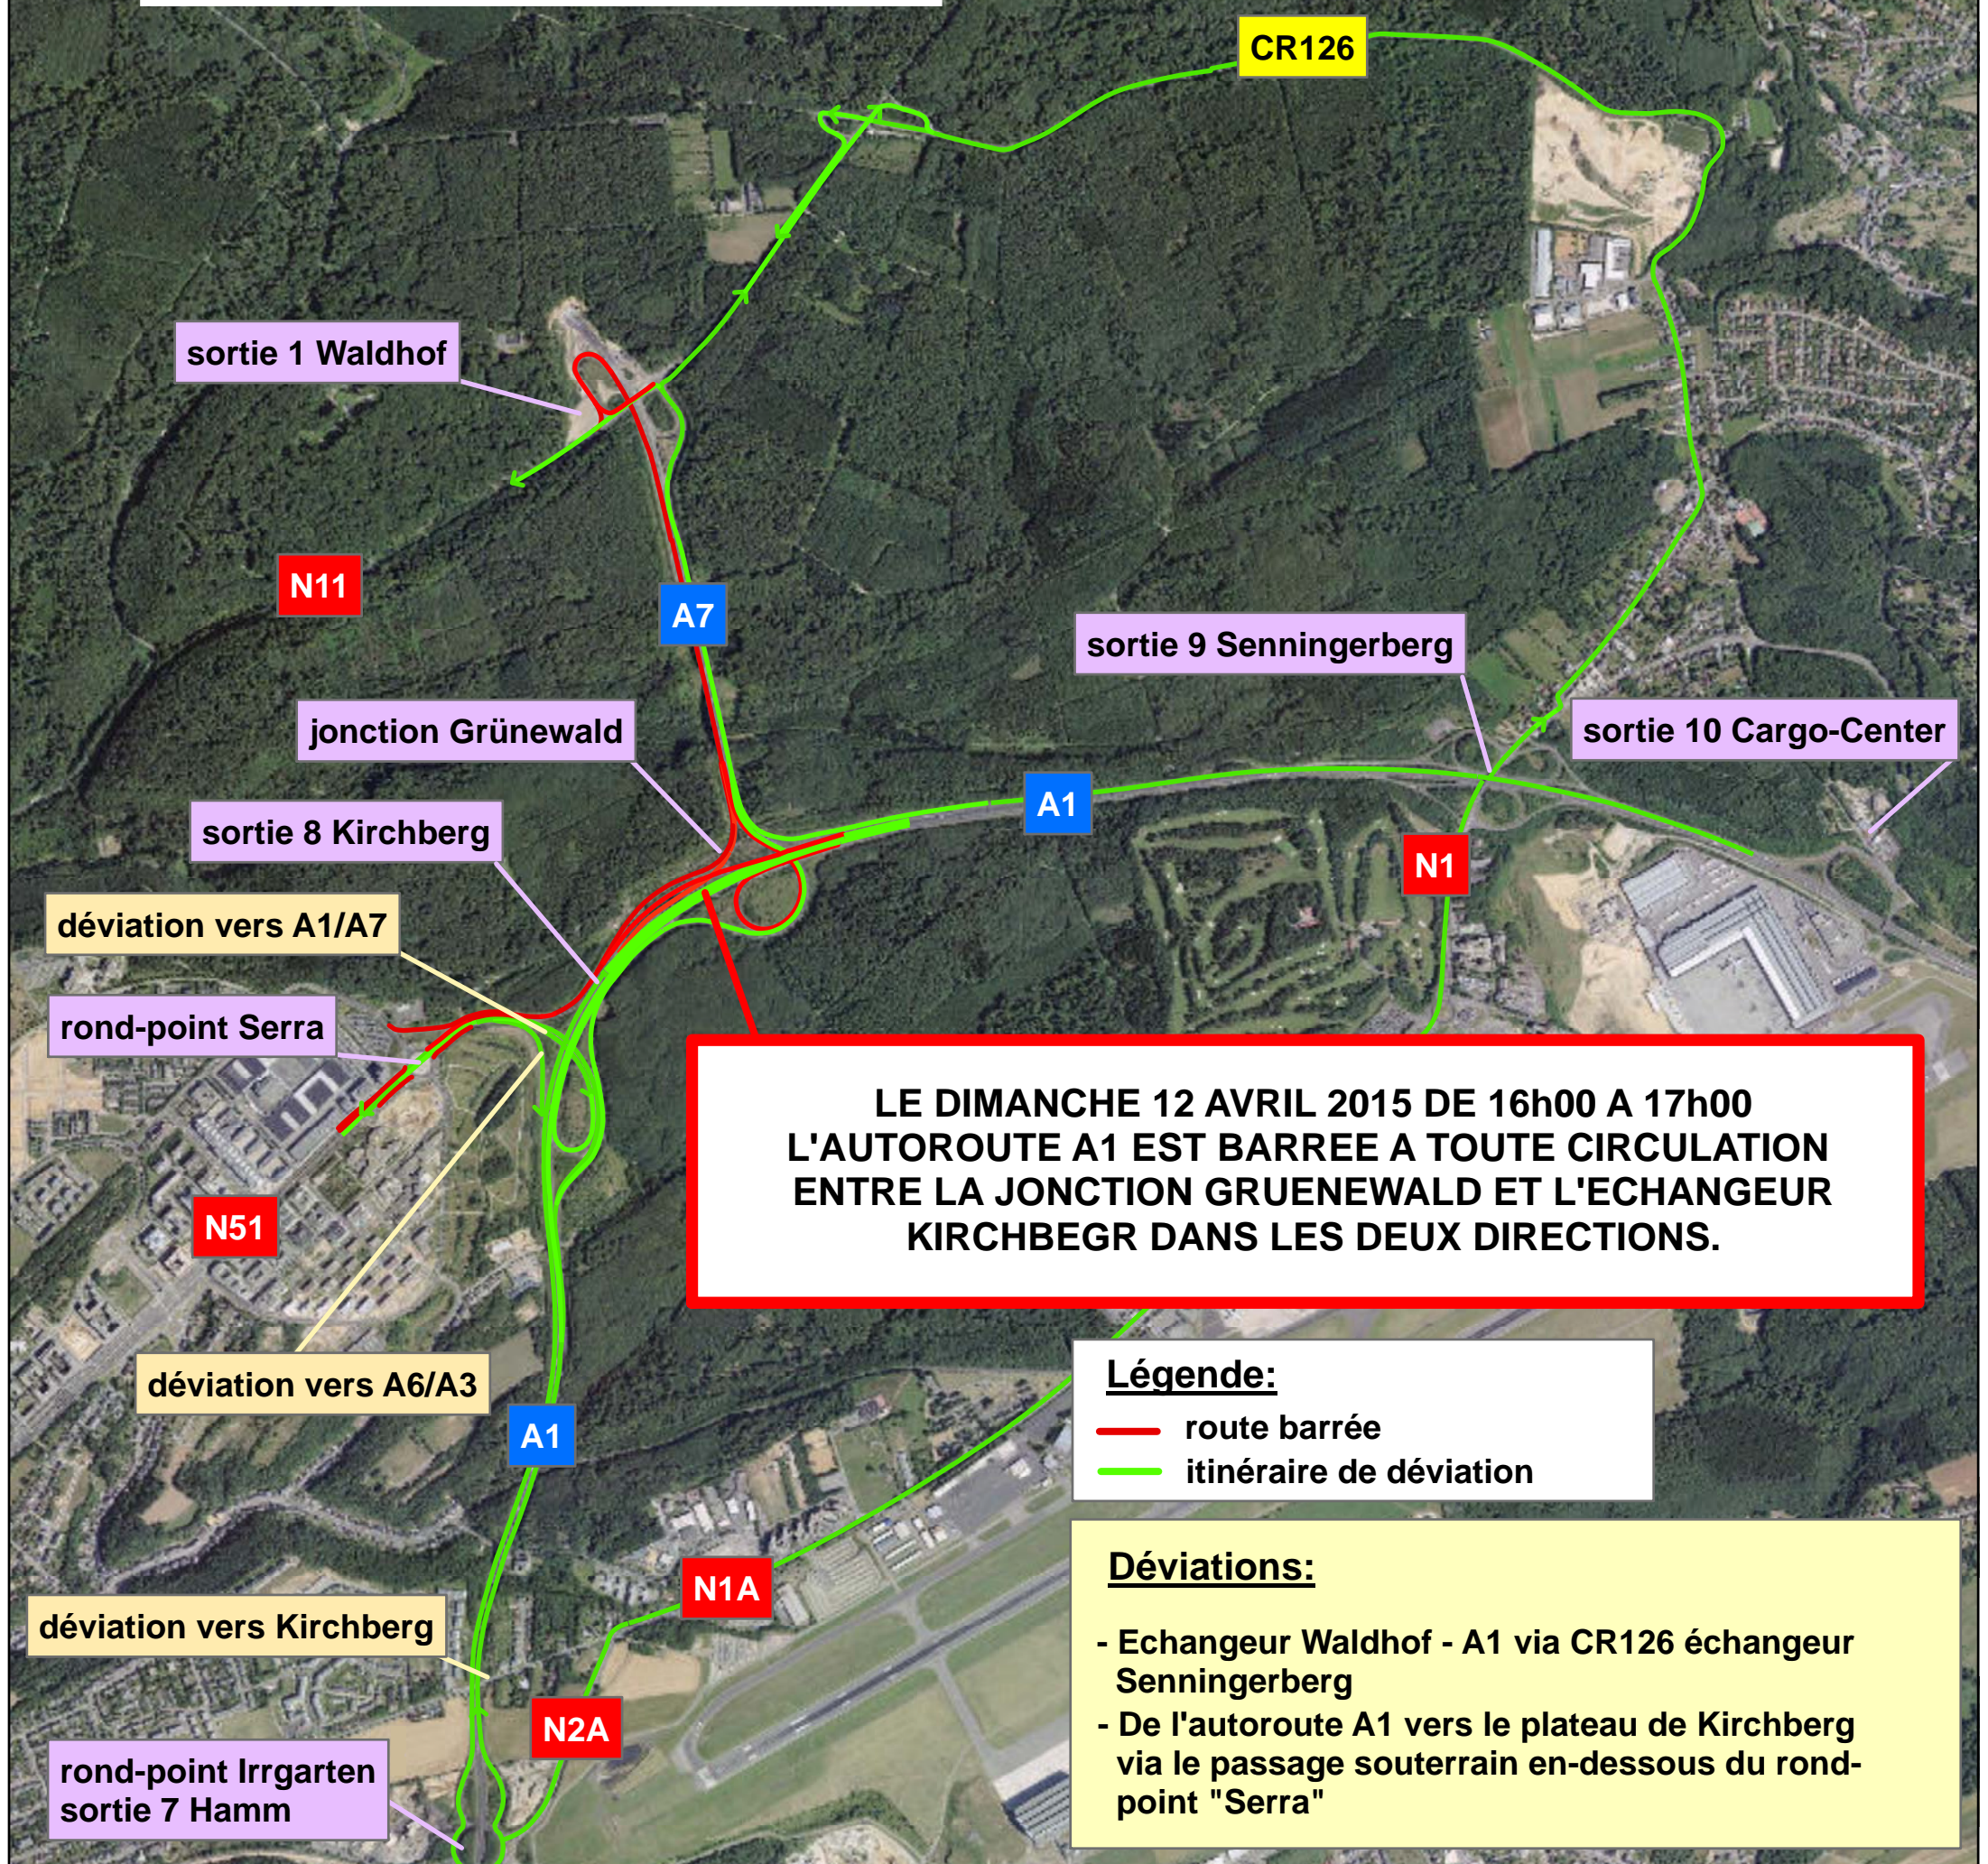

Chantier N51 - A1 - A7

du 10 au 13 avril 2015
de 20.00 hrs à 06.00 hrs

**LE DIMANCHE 12 AVRIL 2015 DE 16h00 A 17h00
L'AUTOROUTE A1 EST BARRÉE A TOUTE CIRCULATION
ENTRE LA JONCTION GRUENEWALD ET L'ECHANGEUR
KIRCHBEGR DANS LES DEUX DIRECTIONS.**

Légende:
 — route barrée
 — itinéraire de déviation

Déviations:
 - Echangeur Waldhof - A1 via CR126 échangeur Senningerberg
 - De l'autoroute A1 vers le plateau de Kirchberg via le passage souterrain en-dessous du rond-point "Serra"