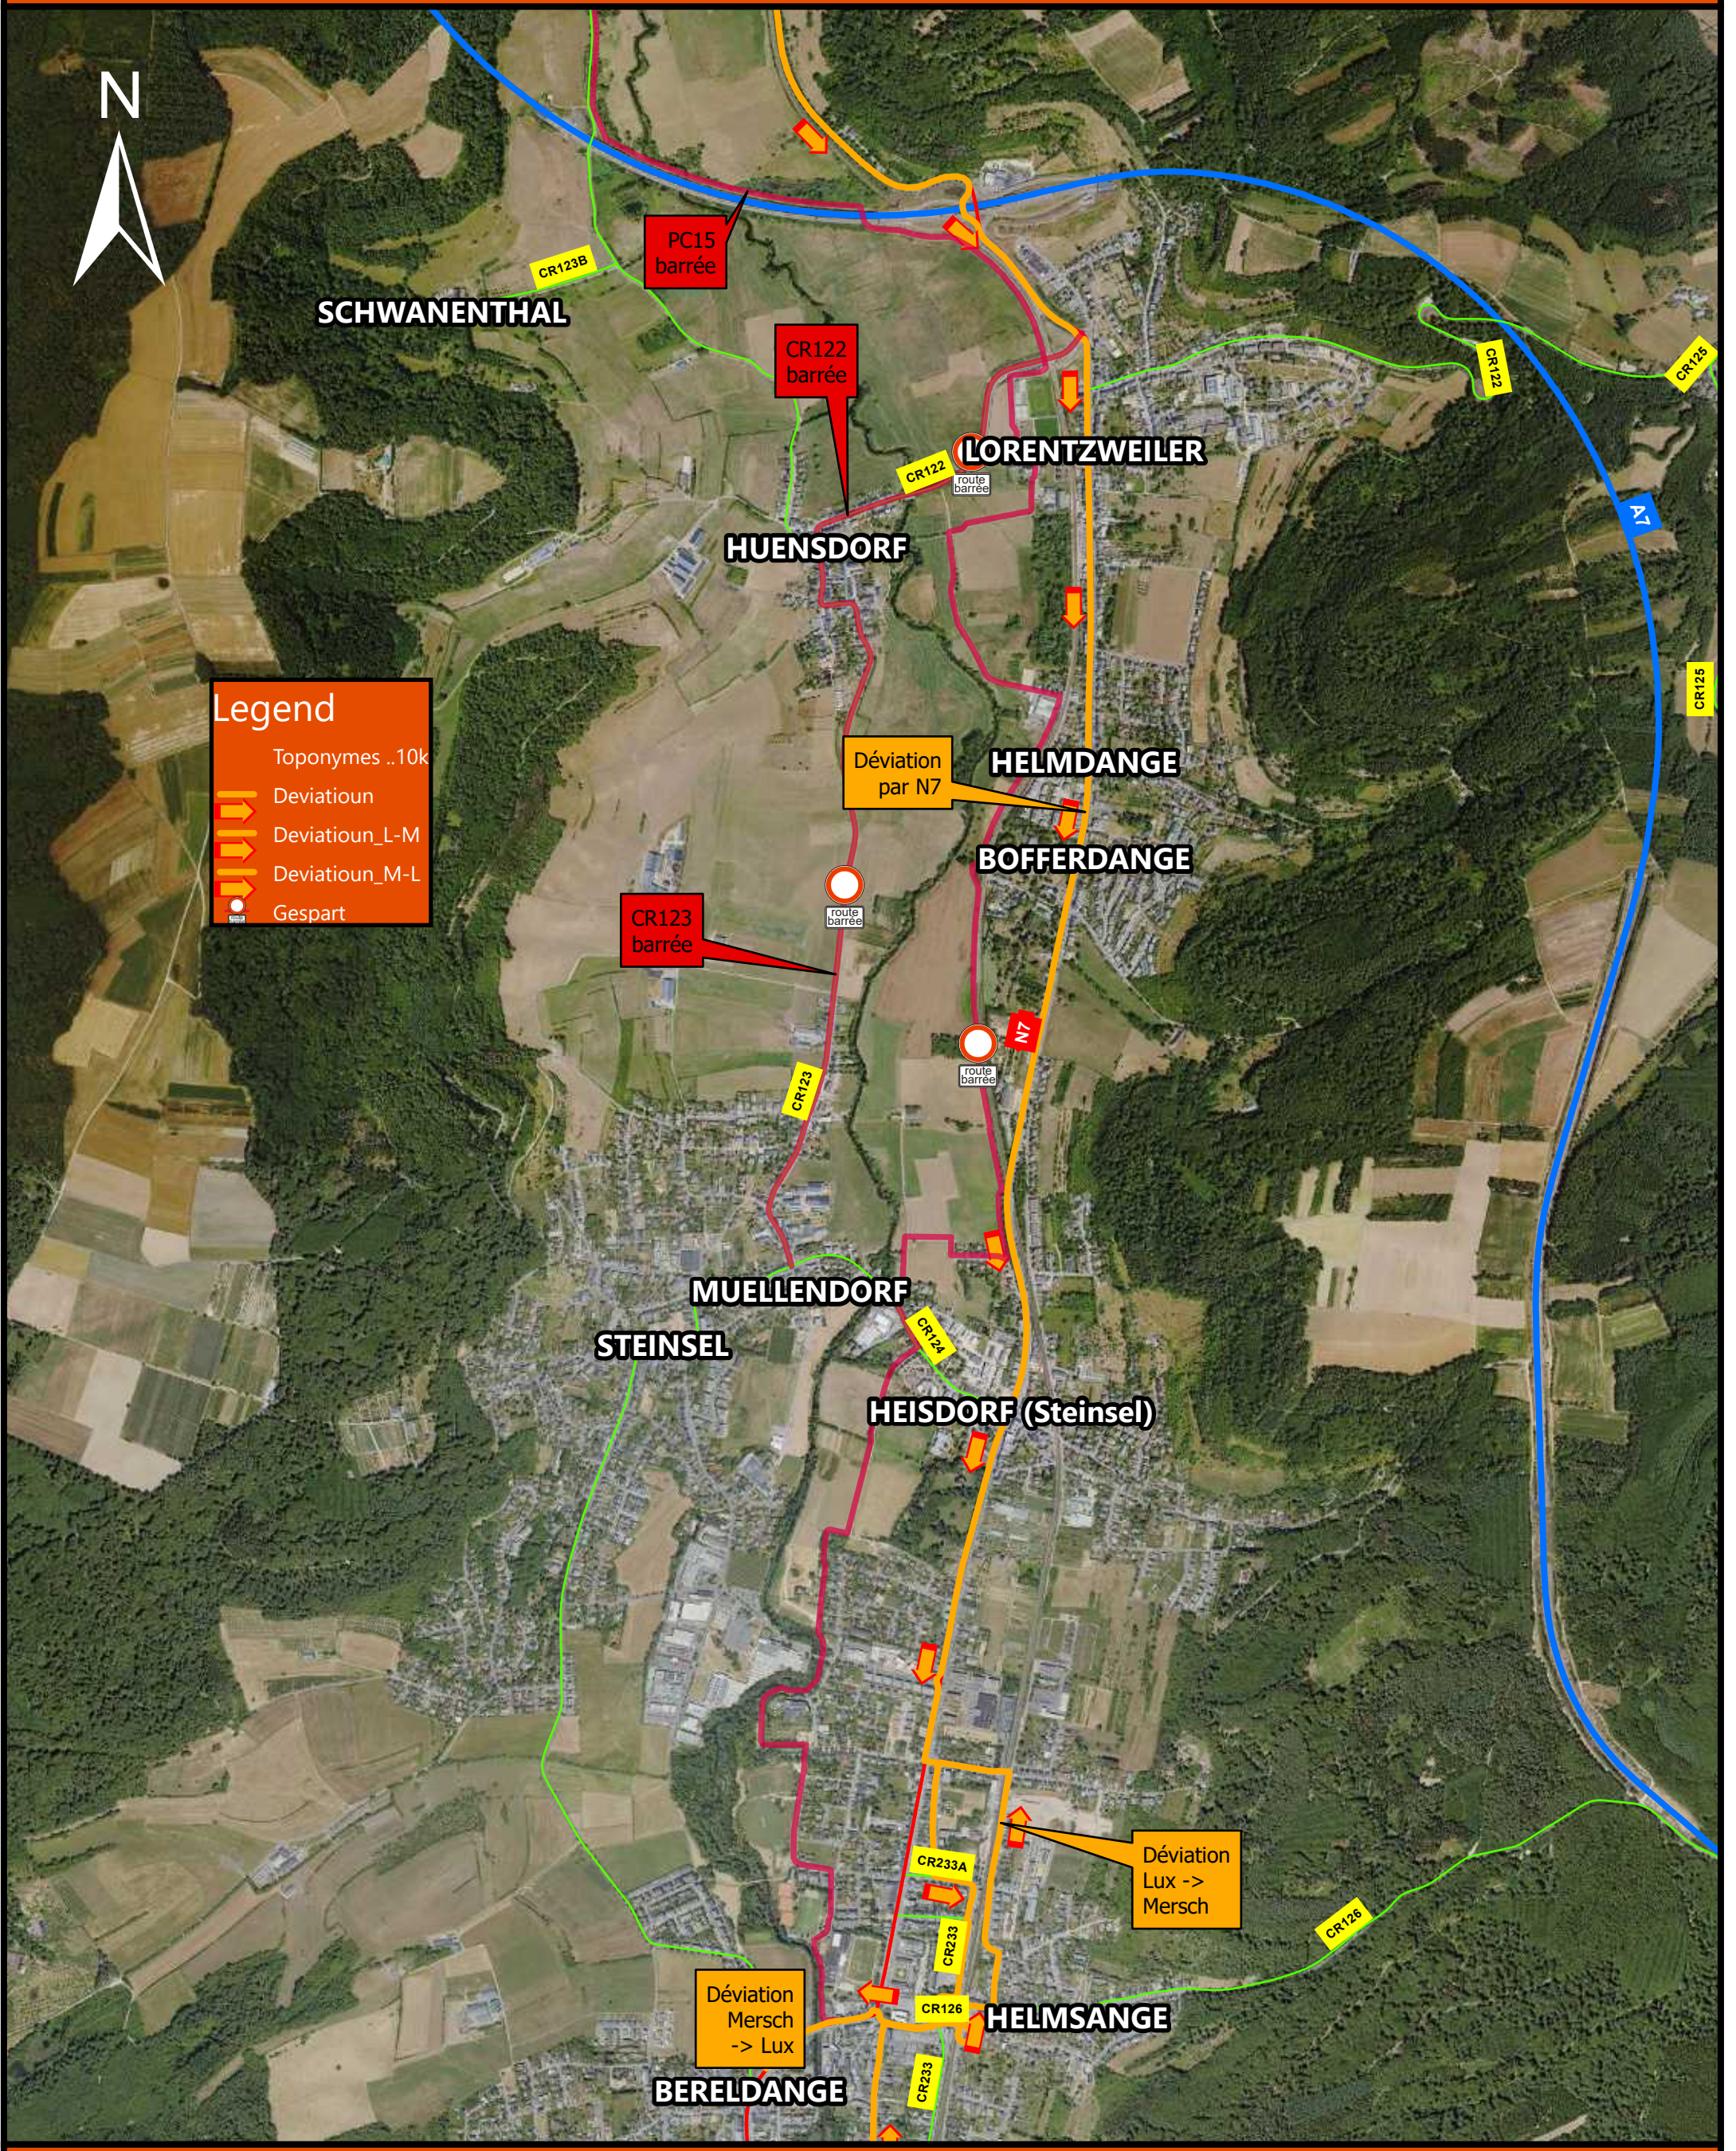

Foyer Vollekslaf Walfer

LE GOUVERNEMENT
DU GRAND-DUCHÉ DE LUXEMBOURG
Ministère de la Mobilité
et des Travaux publics
Administration des ponts et chaussées

Dimanche, le 06 octobre 2024 entre 08h00 et 12h00
CR122 + CR123 + Piste cyclable PC15 barrée

Legend

- Toponymes ..10k
- Deviation
- Deviation_L-M
- Deviation_M-L
- Gespart