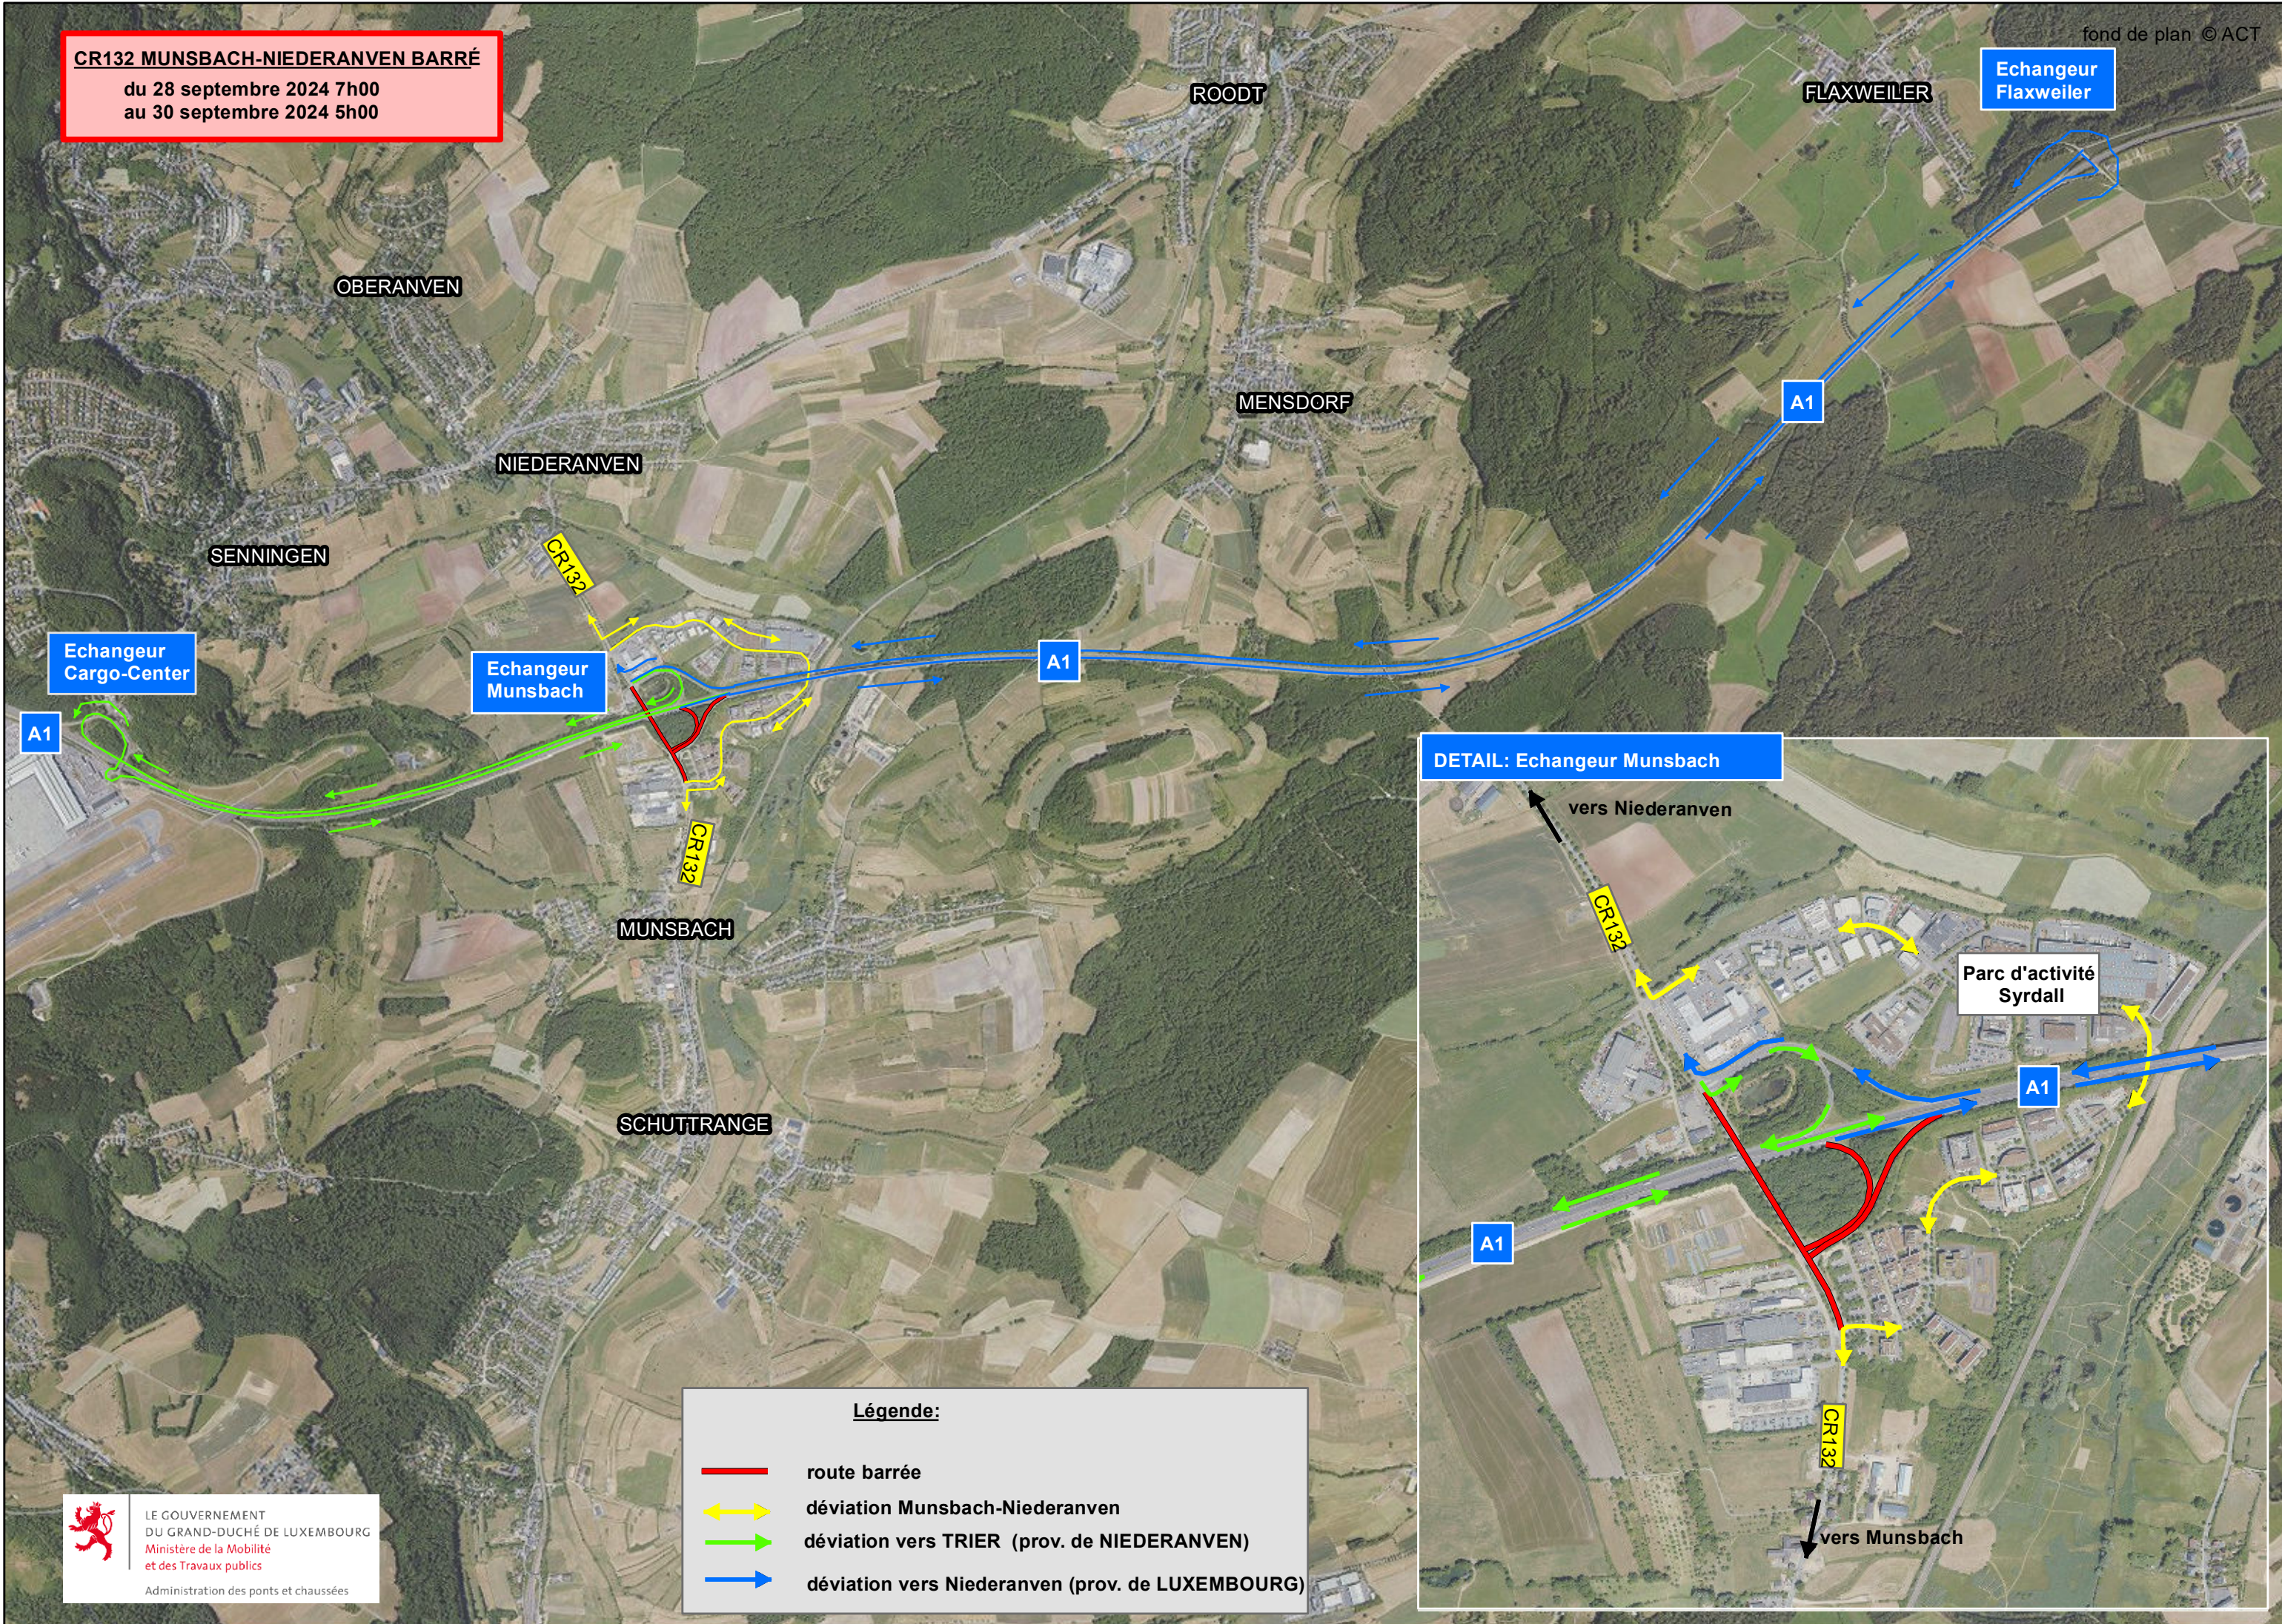

Règlement ministériel du 23 septembre 2024 concernant la réglementation temporaire de la circulation sur l'A1 entre Senningerberg et Flaxweiler à l'occasion de travaux routiers

La Ministre de la Mobilité
et des Travaux publics,

Vu la loi modifiée du 14 février 1955 concernant la réglementation de la circulation sur toutes les voies publiques ;

Considérant qu'à l'occasion de travaux de renouvellement de la couche de roulement, il y a lieu de réglementer la circulation sur l'A1 entre Senningerberg et Flaxweiler ;

Les conducteurs de véhicules et de machines investis d'une mission de gestion et de contrôle du chantier sont autorisés à y accéder.

Cette interdiction est indiquée par le signal C,2a.

Une déviation est mise en place.

CR132 MUNSBACH-NIEDERANVEN BARRÉ

du 28 septembre 2024 7h00
au 30 septembre 2024 5h00

Légende:

	route barrée
	déviation Munsbach-Niederanven
	déviation vers TRIER (prov. de NIEDERANVEN)
	déviation vers Niederanven (prov. de LUXEMBOURG)