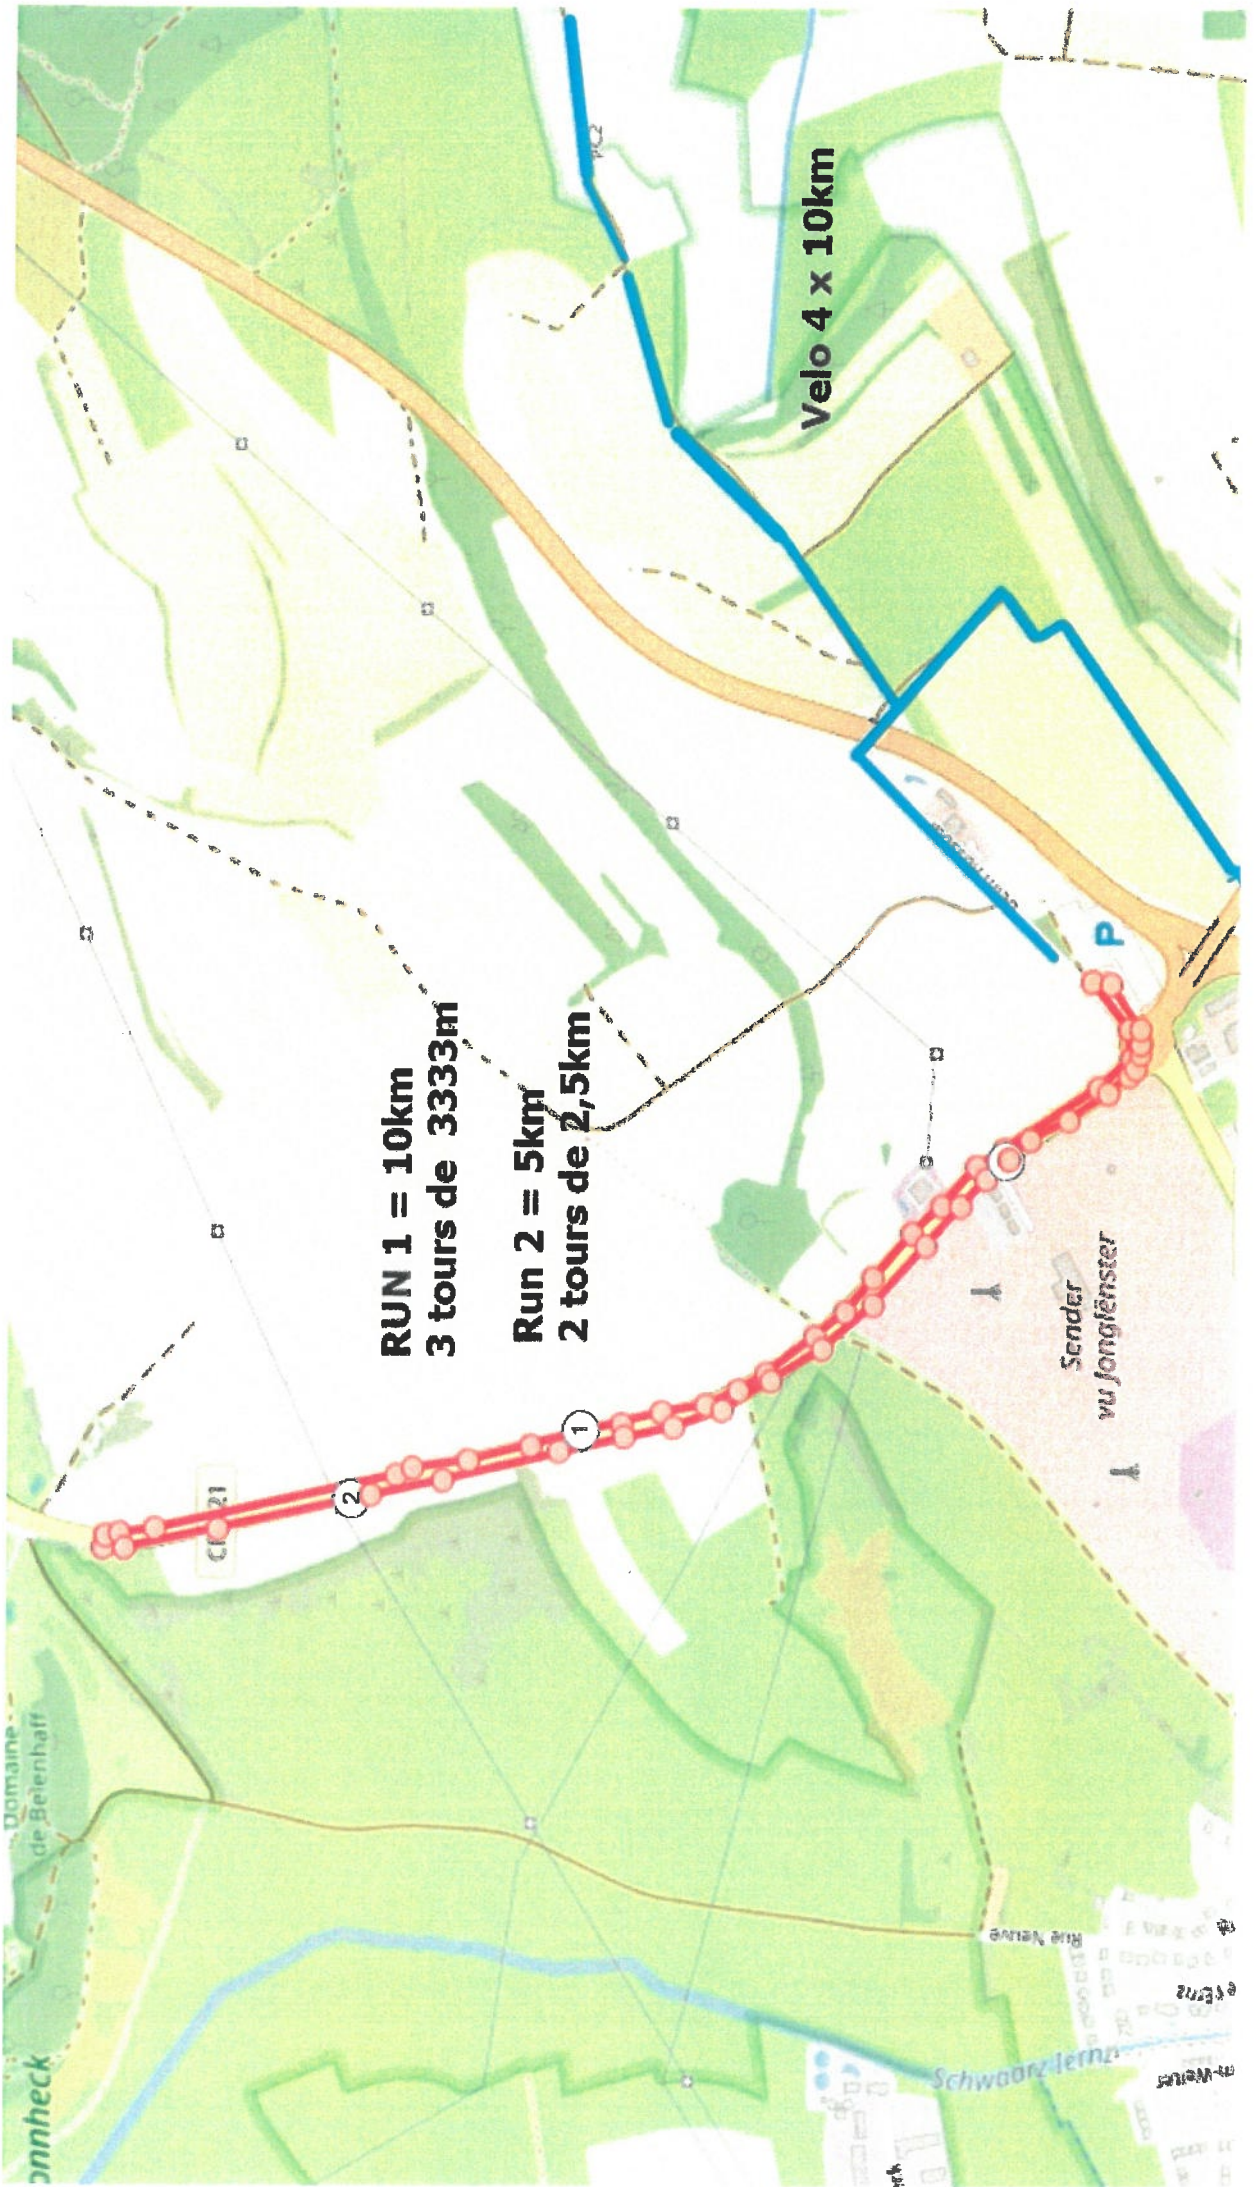

RUN 1 = 10km
3 tours de 3333m

RUN 2 = 5km
2 tours de 2,5km

Velo 4 x 10km

Domaine de Belenhalf

Schwaarz jernz

Sender vu fonglënster

Rue Neuve