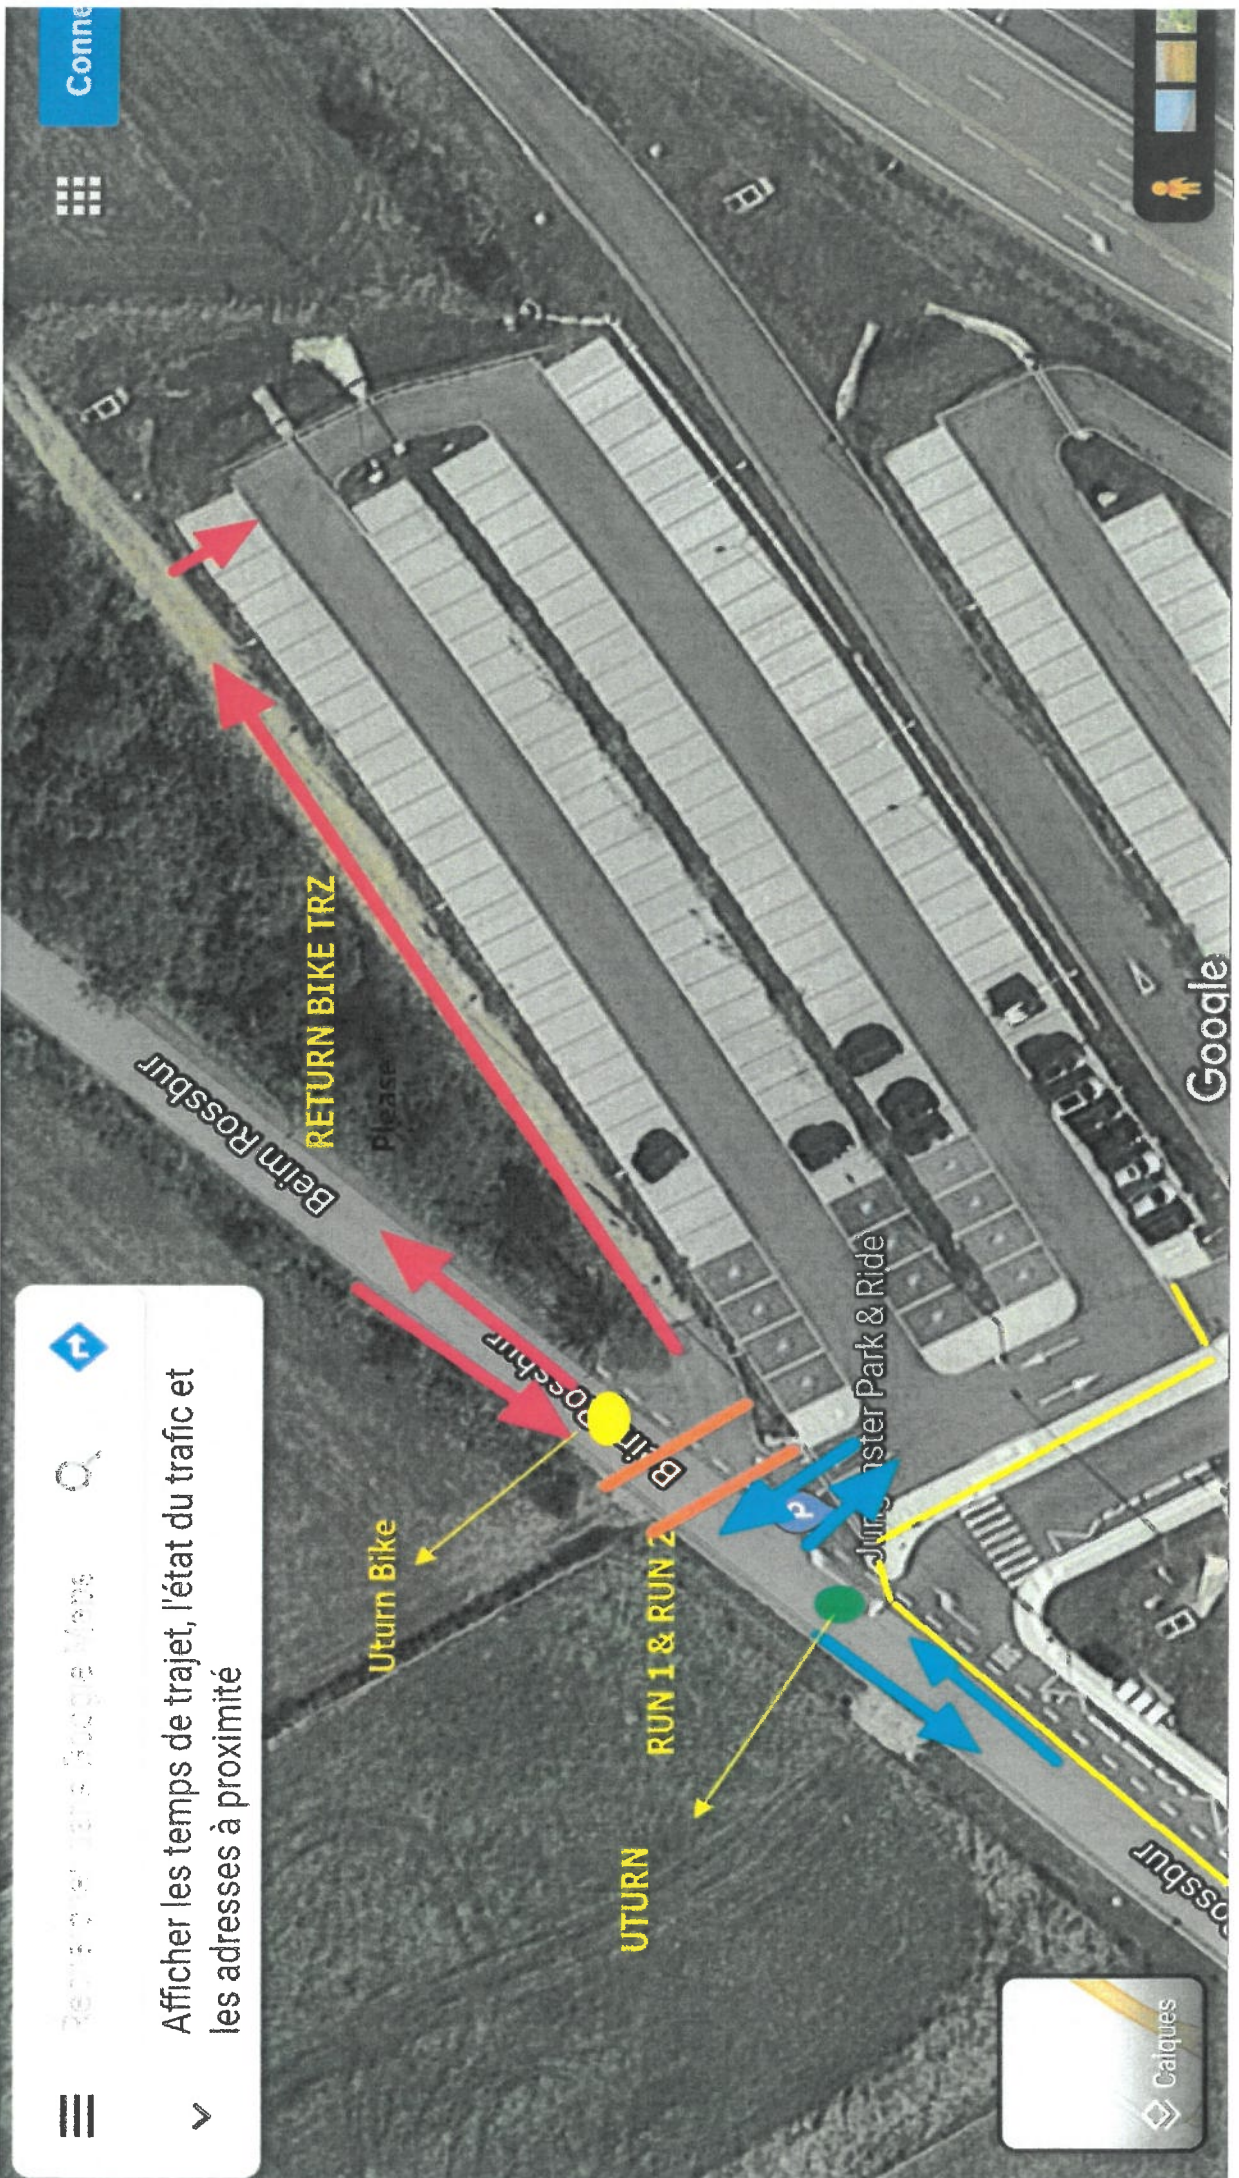

Rechercher dans Google Maps

Afficher les temps de trajet, l'état du trafic et les adresses à proximité

Conne

Calques