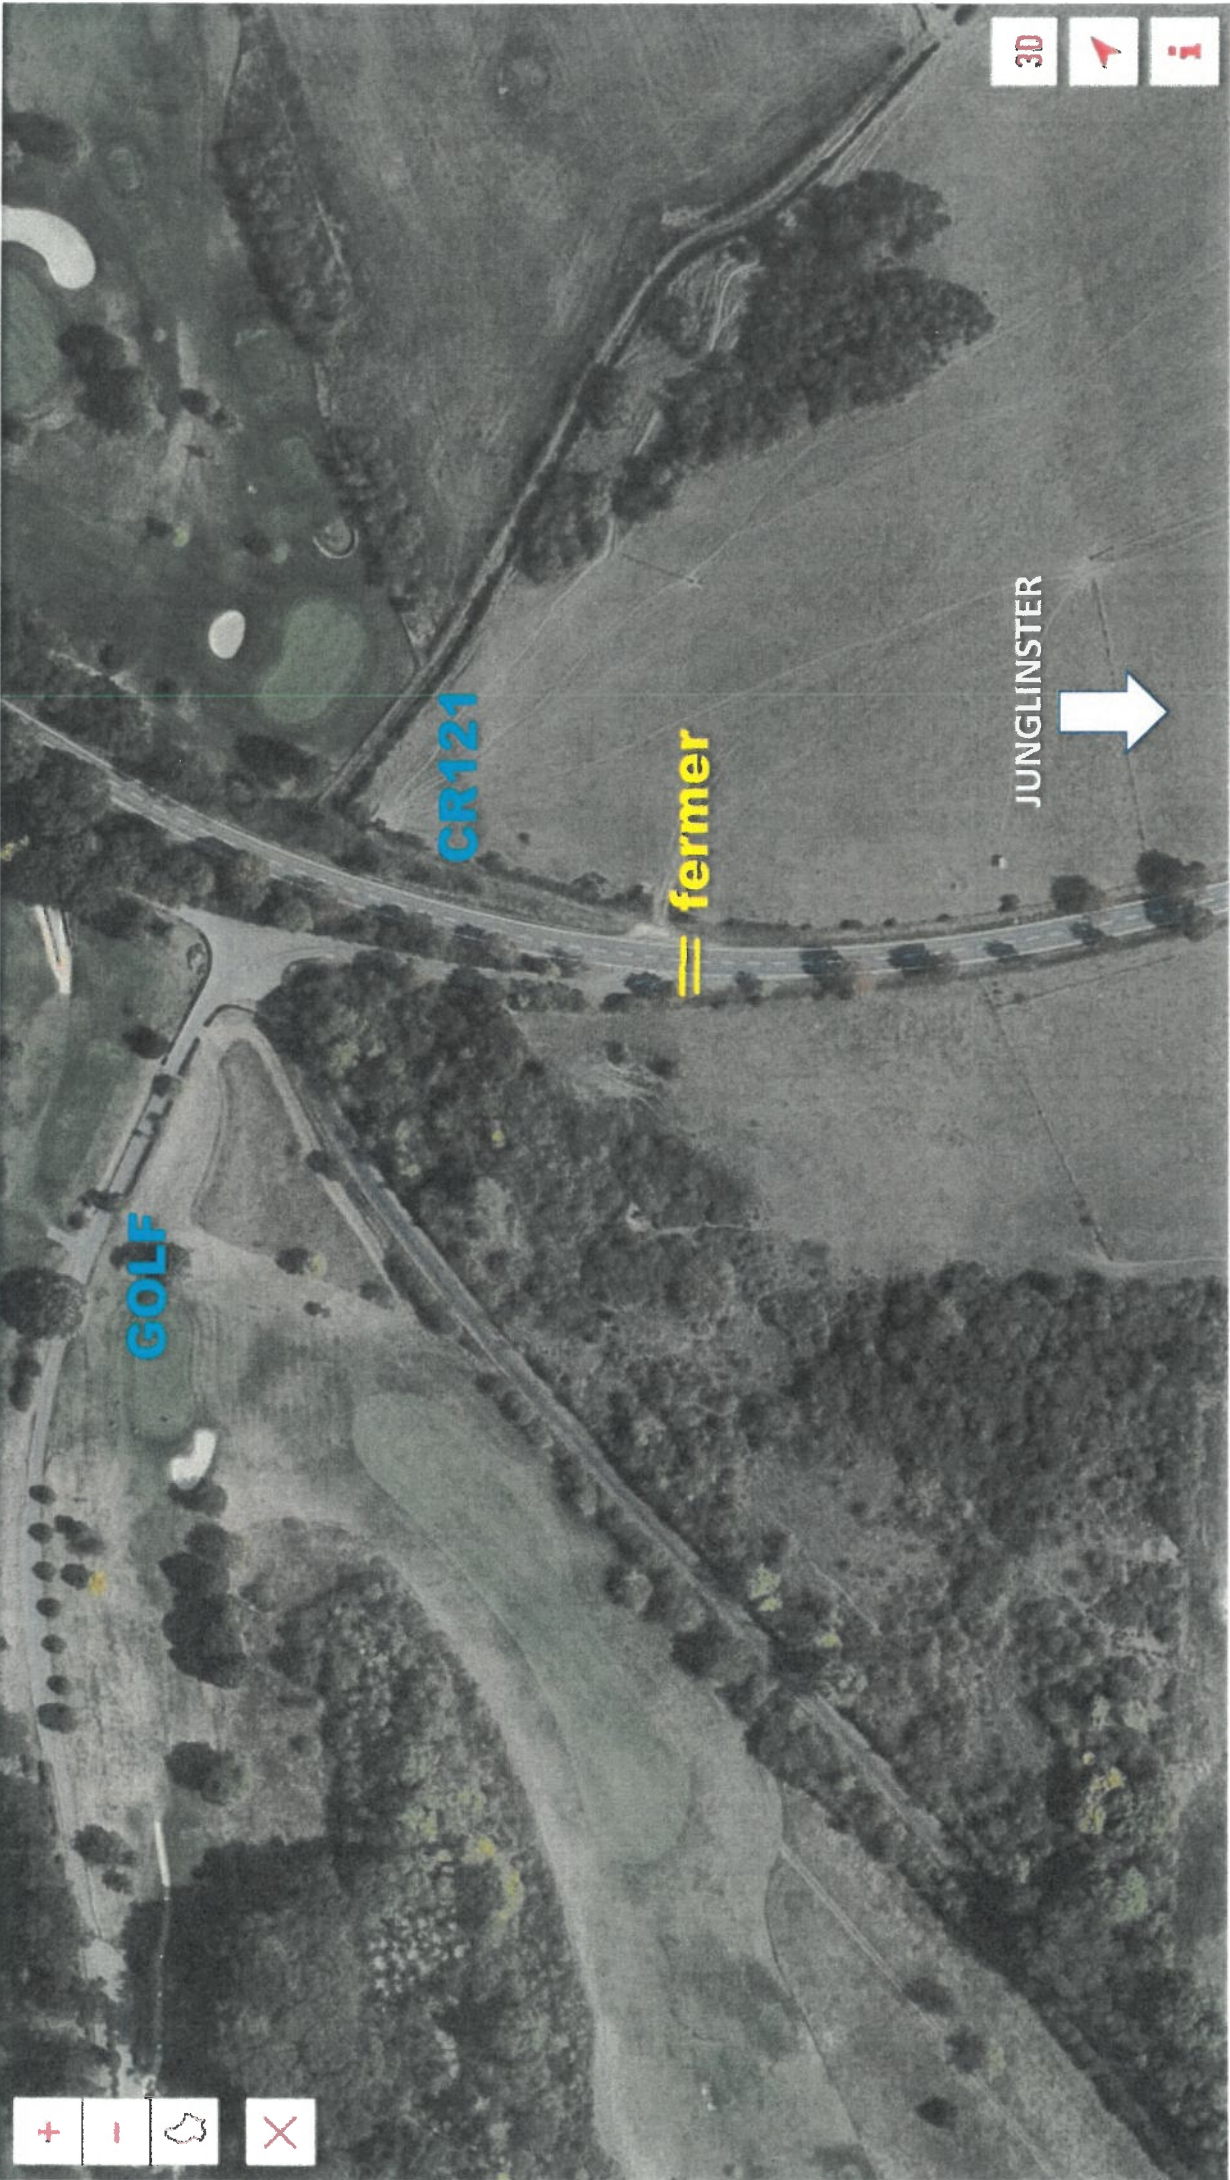

3D

CR121

== fermer

JUNGLINSTER

GOLF