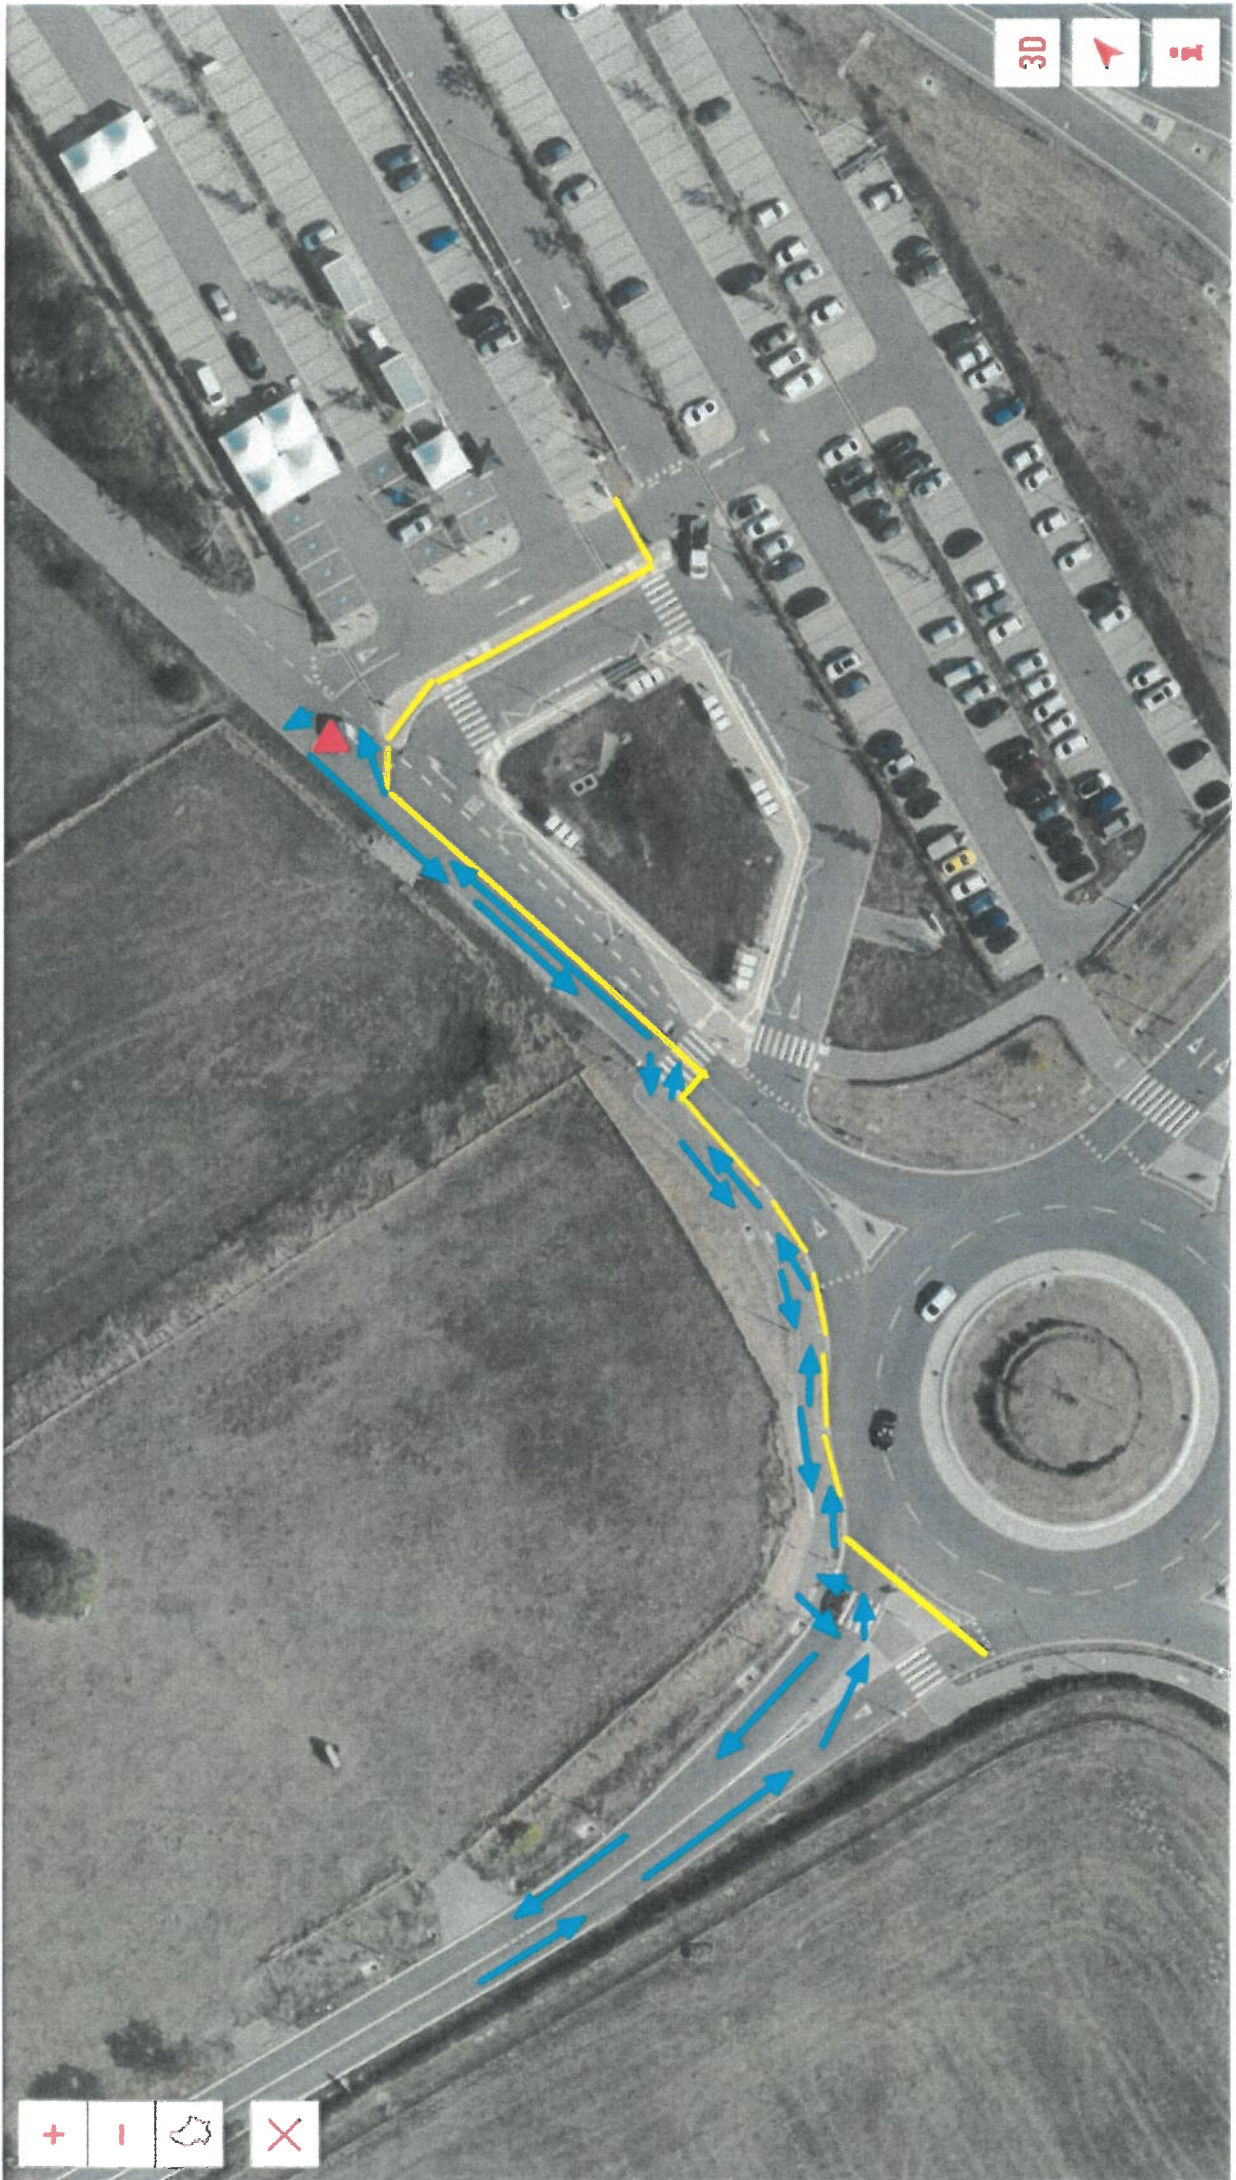

Ces conducteurs sont autorisés à y accéder dans le sens de la course de Gonderange vers Eschweiler.

Une déviation est mise en place.

Ces dispositions sont indiquées par les signaux C,1a et C,2a complété par le panneau additionnel du modèle 5a portant l'inscription « excepté cycles ».

Art. 3. Pendant le déroulement de la manifestation, l'accès à la voie publique citée ci-dessous est interdit dans les deux sens aux conducteurs de véhicules et d'animaux :

- la PC02 entre le lieu-dit « Groëbiërg » et le lieu-dit « Weimerich » (PC02 PR0,00+22333 - PC02 PR0,00+18318).

Ces conducteurs sont autorisés à y accéder dans le sens de la course du lieu-dit « Groëbiërg » vers le lieu-dit « Weimerich ».

Une déviation est mise en place.

Ces dispositions sont indiquées par les signaux C,1a et C,2a complété par le panneau additionnel du modèle 5a portant l'inscription « excepté cycles ».

RUN 1 = 10km
3 tours de 3333m

RUN 2 = 5km
2 tours de 2,5km

Velo 4 x 10km

Domaine de Belenhalf

Schwaarz jernz

Sender vu fonglënster

Rue Neuve

Rechercher dans Google Maps