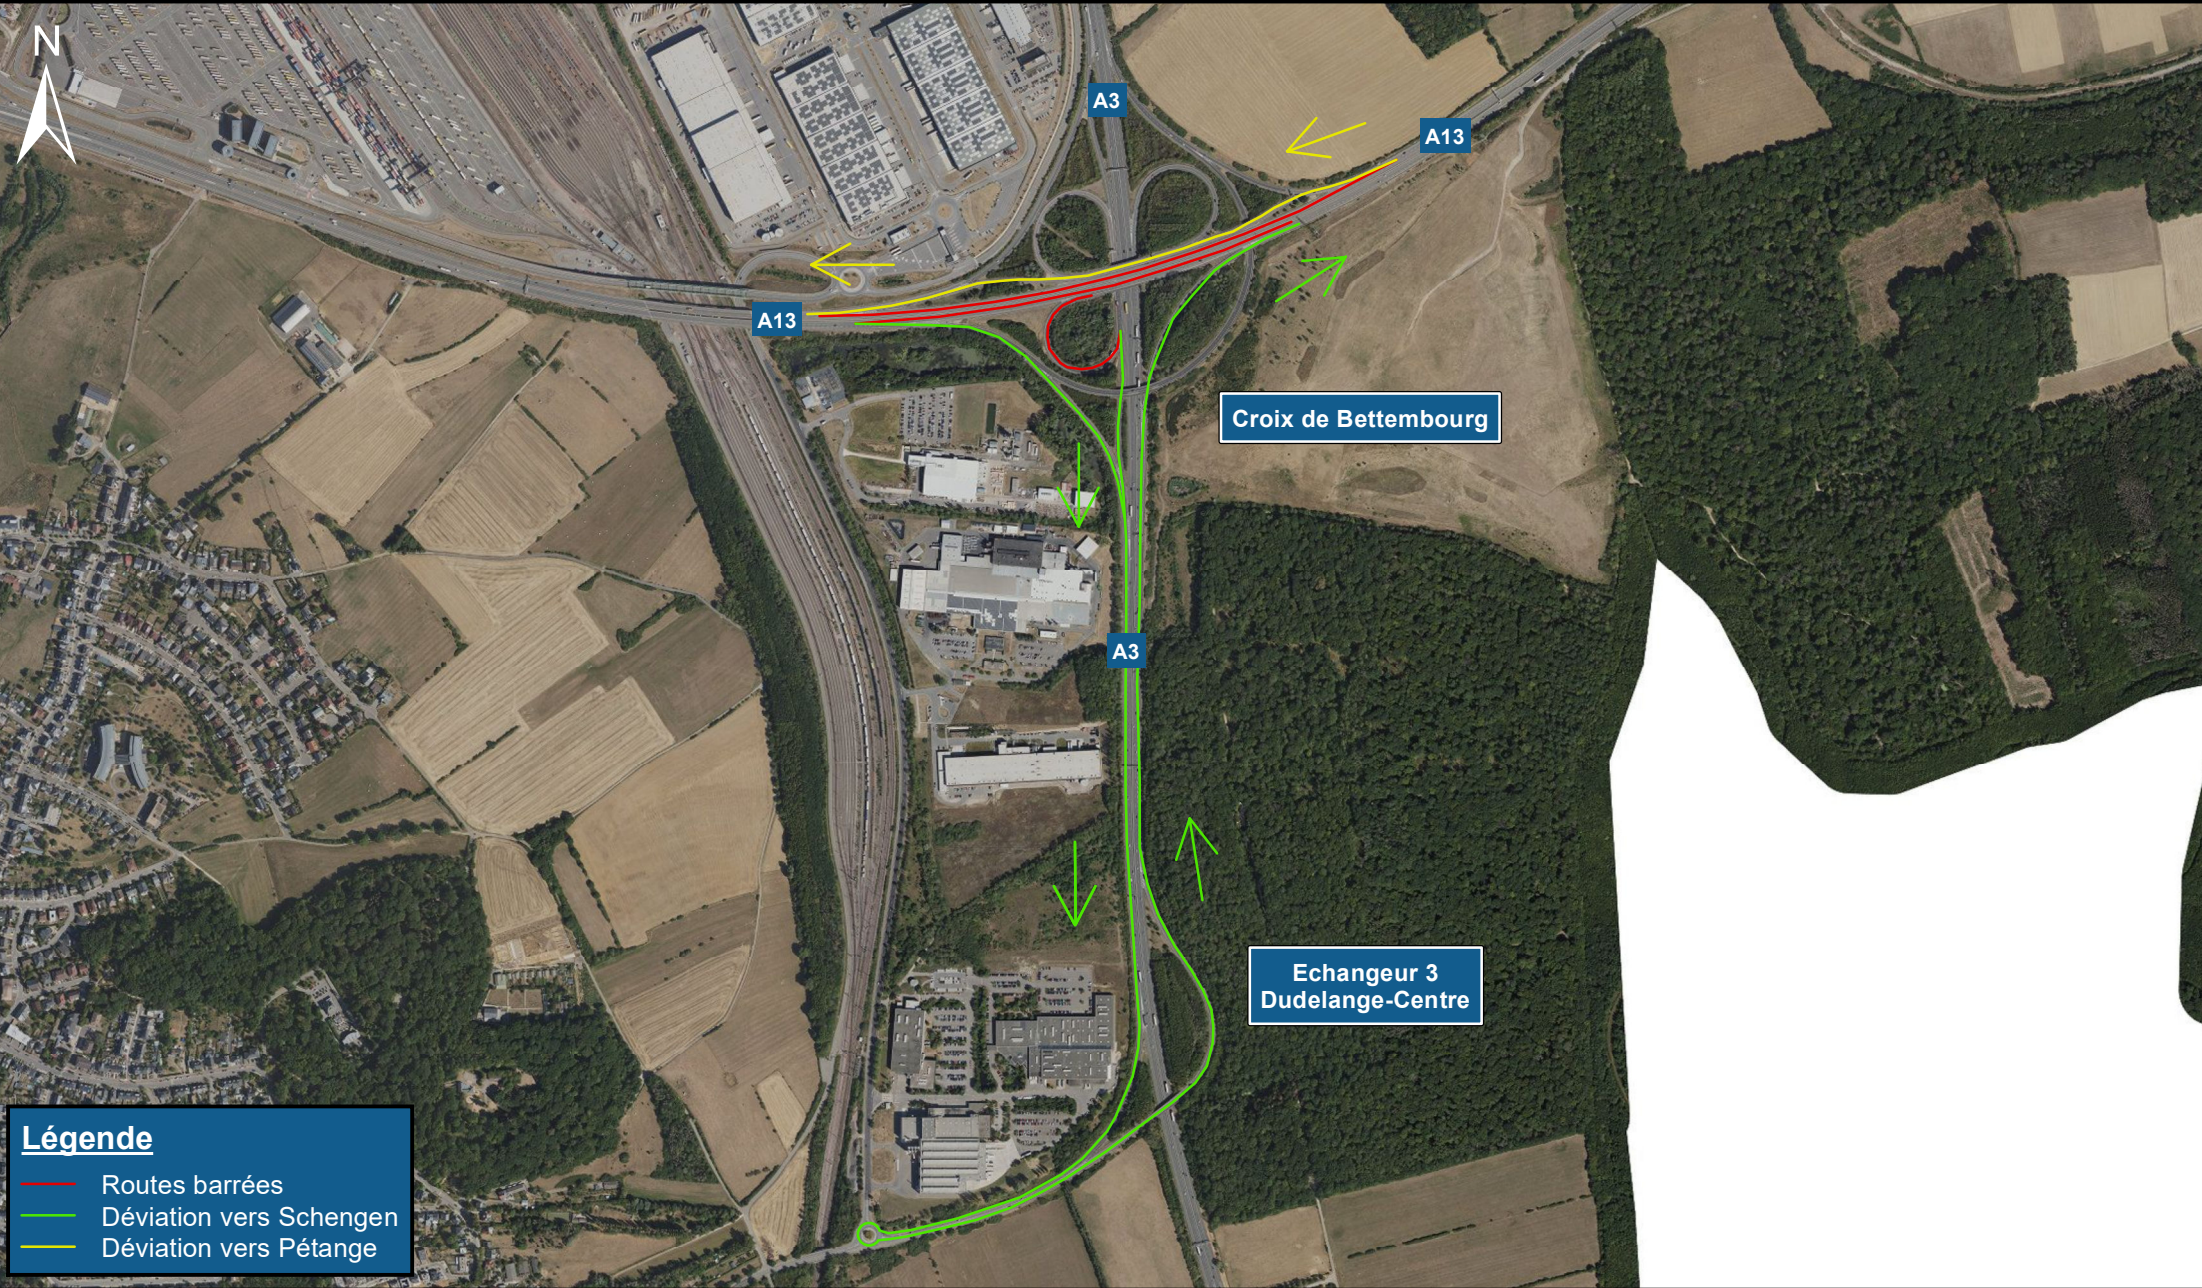

Chantier sur la Croix de Bettembourg

LE VENDREDI 12.04.2024 VERS 22h00 JUSQU'AU LUNDI 15.04.2024 VERS 04h00

LE GOUVERNEMENT
DU GRAND-DUCHÉ DE LUXEMBOURG
Ministère de la Mobilité
et des Travaux publics

Administration des ponts et chaussées

Légende

- Routes barrées
- Déviation vers Schengen
- Déviation vers Pétange

1:12 000 0.35 kilomètres

Autres autoroutes / échangeurs ouverts à la circulation
DGT 08.04.2024 - Fond de plan: copyright ACT